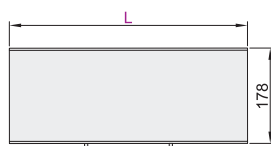

固定型

代码	类型	键盘折叠	支架安装方式	材质	颜色	
NHD39	普通型	单臂	否	锁孔安装	铝合金	银色

键盘托盘尺寸

安装板尺寸

视角标准：第一视角

型号	适用显示器尺寸	最大负重	附件
代码	L		
NHD39	450 600	15" ~ 27"	8kg 螺丝配件包

请按图示订货

型号	代码	L
NHD39	450	600

NHD39 — L450

优惠价

数量	1~4	5~
价格	100%	另行报价

未税价(元)

交货期

7

立柱锁紧

代码	类型	键盘折叠	支架安装方式	材质	颜色	
NHD30	普通型	单臂	否	锁孔安装	铝合金+冷轧钢	银色+白色

键盘托盘尺寸

安装板尺寸

视角标准：第一视角

型号	适用显示器尺寸	最大负重	附件
代码	L		
NHD30	450 600	15" ~ 27"	8kg 螺丝配件包

请按图示订货

型号	代码	L
NHD30	450	600

NHD30 — L450

优惠价