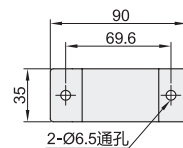

固定型

代码	类型	键盘折叠	支架安装方式	材质	颜色	
NHD39	普通型	单臂	否	锁孔安装	铝合金	银色

键盘托盘尺寸

安装板尺寸

视角标准：第一视角

型号	适用显示器尺寸	最大负重	附件
代码	L		
NHD39	450 600	15" ~ 27"	8kg 螺丝配件包

请按图示订货

型号	代码	L
NHD39	450	600

键盘托盘尺寸

安装板尺寸

视角标准：第一视角

型号	适用显示器尺寸	最大负重	附件
代码	L		
NHD30	450 600	15" ~ 27"	8kg 螺丝配件包

请按图示订货

型号	代码	L
NHD30	450	600

NHD30 — L450

优惠价