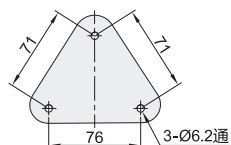

NHD39 — L450

优惠价

数量	1~4	5~
价格	100%	另行报价

未税价(元)

交货期

7

立柱锁紧

代码	类型	键盘折叠	支架安装方式	材质	颜色	
NHD30	普通型	单臂	否	锁孔安装	铝合金+冷轧钢	银色+白色

键盘托盘尺寸

安装板尺寸

视角标准：第一视角

型号	适用显示器尺寸	最大负重	附件
代码	L		
NHD30	450 600	15" ~ 27"	8kg 螺丝配件包

请按图示订货

型号	代码	L
NHD30	450	600

NHD30 — L450

优惠价