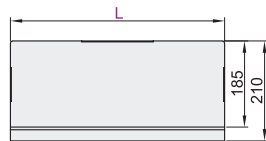

固定型

代码	类型	键盘折叠	支架安装方式	材质	颜色	
NHD39	普通型	单臂	否	锁孔安装	铝合金	银色

键盘托盘尺寸

安装板尺寸

视角标准：第一视角

型号	适用显示器尺寸	最大负重	附件
代码	L		
NHD39	450 600	15" ~ 27"	8kg 螺丝配件包

请按图示订货

型号	代码	L
NHD39	450	600

NHD39 — L450

优惠价

数量	1~4	5~
价格	100%	另行报价

未税价(元)

交货期

7

立柱锁紧

代码	类型	键盘折叠	支架安装方式	材质	颜色	
NHD30	普通型	单臂	否	锁孔安装	铝合金+冷轧钢	银色+白色

键盘托盘尺寸

安装板尺寸

视角标准：第一视角

型号	适用显示器尺寸	最大负重	附件
代码	L		
NHD30	450 600	15" ~ 27"	8kg 螺丝配件包

请按图示订货

型号	代码	L
NHD30	450	600

NHD30 — L450

优惠价