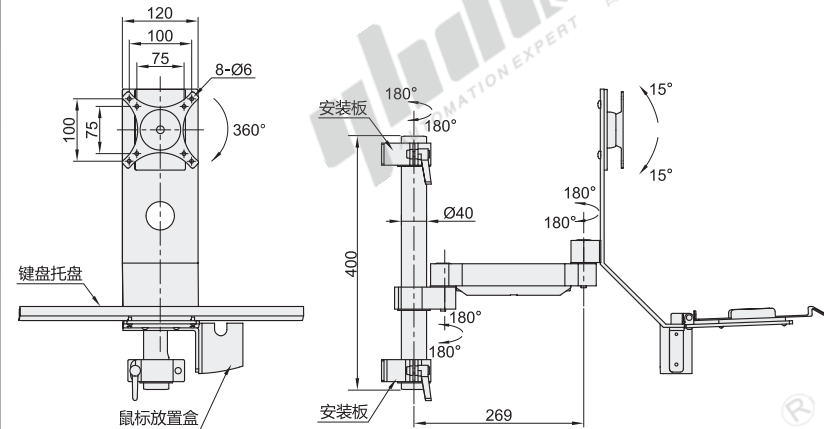

固定型

代码	类型	键盘折叠	支架安装方式	材质	颜色	
NHD39	普通型	单臂	否	锁孔安装	铝合金	银色

键盘托盘尺寸

安装板尺寸

视角标准：第一视角

型号	适用显示器尺寸	最大负重	附件
代码	L		
NHD39	450 600	15" ~ 27"	8kg 螺丝配件包

请按图示订货

型号	代码	L
NHD39	450	600

NHD39 — L450

优惠价

数量	1~4	5~
价格	100%	另行报价

未税价(元)

交货期

7

立柱锁紧

代码	类型	键盘折叠	支架安装方式	材质	颜色	
NHD30	普通型	单臂	否	锁孔安装	铝合金+冷轧钢	银色+白色

键盘托盘尺寸

安装板尺寸

视角标准：第一视角

型号	适用显示器尺寸	最大负重	附件
代码	L		
NHD30	450 600	15" ~ 27"	8kg 螺丝配件包

请按图示订货

型号	代码	L
NHD30	450	600

NHD30 — L450

优惠价