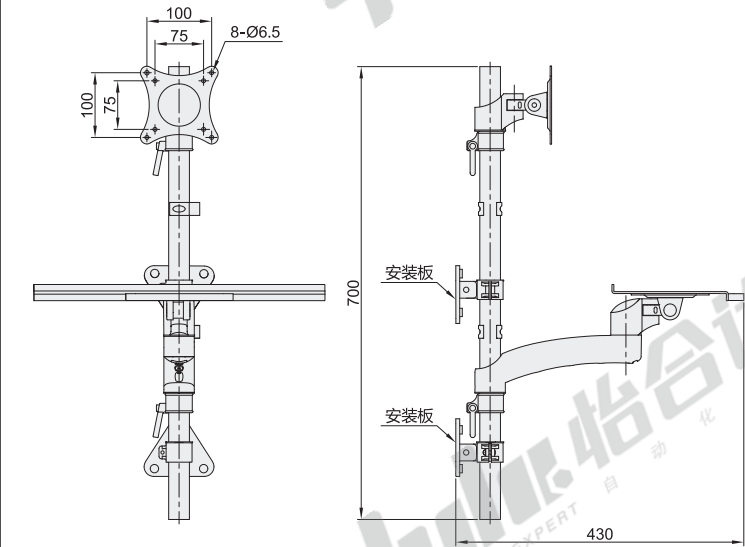

固定型

代码	类型	键盘折叠	支架安装方式	材质	颜色	
NHD39	普通型	单臂	否	锁孔安装	铝合金	银色

键盘托盘尺寸

安装板尺寸

视角标准：第一视角

型号	适用显示器尺寸	最大负重	附件
代码	L		
NHD39	450 600	15" ~ 27"	8kg 螺丝配件包

请按图示订货

型号	代码	L
NHD39	450	600

NHD39 — L450

优惠价

数量	1~4	5~
价格	100%	另行报价

未税价(元)

交货期

7

立柱锁紧

代码	类型	键盘折叠	支架安装方式	材质	颜色	
NHD30	普通型	单臂	否	锁孔安装	铝合金+冷轧钢	银色+白色

键盘托盘尺寸

安装板尺寸

视角标准：第一视角

型号	适用显示器尺寸	最大负重	附件
代码	L		
NHD30	450 600	15" ~ 27"	8kg 螺丝配件包

请按图示订货

型号	代码	L
NHD30	450	600

NHD30 — L450

优惠价