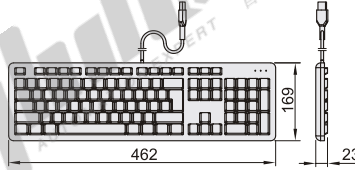

### 普通型

代码	类型	品牌	颜色	接线类型	材质
ZUA21	普通型	双飞燕	黑色	有线	塑料

型号		接线	线长 (m)	按键数量 (个)
代码	接口类型			
ZUA21	U(USB) P(PS/2)	有线	1.5	104

请按图示订货

型号	
代码	接口类型
ZUA21	U(USB) P(PS/2)
ZUA21 — U	

未税价(元)

优惠价		
数量	1~20	21~
价格	100%	另行报价

交货期

### 工业型

代码	品牌	类型	颜色	接线类型	材质
ZUA22	双飞燕	工业型	黑色	有线	塑料

型号		线长 (m)	按键数量 (个)
代码	接口类型		
ZUA22	U(USB)	1.5	86

请按图示订货

型号	
代码	接口类型
ZUA22	U(USB)
ZUA22 — U	

未税价(元)

优惠价		
数量	1~20	21~
价格	100%	另行报价

交货期