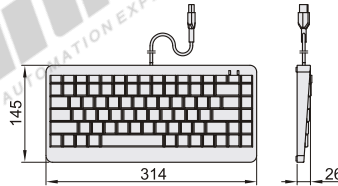

工业型

代码	品牌	类型	颜色	接线类型	材质
ZUA22	双飞燕	工业型	黑色	有线	塑料

型号		线长 (m)	按键数量 (个)
代码	接口类型		
ZUA22	U(USB)	1.5	86

请按图示订货

型号	
代码	接口类型
ZUA22	U(USB)
ZUA22 — U	

未税价(元)

优惠价		
数量	1~20	21~
价格	100%	另行报价

交货期

7