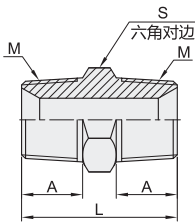

直接头/90°弯接头

英制 BSPT 锥管螺纹过渡接头
美制 NPT 锥管螺纹过渡接头

英制BSPT锥管螺纹过渡接头-直接头

代码	类型	材质
WSB61	外螺纹	碳钢
WSB62		SUS304

视角标准：第一视角

英制BSPT锥管螺纹过渡接头-90°弯接头

代码	类型	材质
WSB66	外螺纹	碳钢
WSB67		SUS304

视角标准：第一视角

型号		M	A	L	S
WSB61 WSB62	04	R1/4"×19	14.5	34	14
	08	R1/2"×14	20	46	22
	12	R3/4"×14	20	48	30
	16	R1"×11	25.5	61	36
	20	R1.1/4"×11	26.5	65.5	46

型号		M	A	S
WSB66 WSB67	04	R1/4"×19	25.5	14
	08	R1/2"×14	36	22
	12	R3/4"×14	43.5	27
	16	R1"×11	50	33
	20	R1.1/4"×11	56.5	41

美制NPT锥管螺纹过渡接头-直接头

代码	类型	材质
WSB71	外螺纹	碳钢
WSB72		SUS304

视角标准：第一视角

美制NPT锥管螺纹过渡接头-90°弯接头

代码	类型	材质
WSB76	外螺纹	碳钢
WSB77		SUS304

视角标准：第一视角

型号		M	A	L	S
WSB71 WSB72	04	Z1/4"×18	15	36	17
	08	Z1/2"×14	19.5	47	22
	12	Z3/4"×14		49	27
	16	Z1"×11.5	25.5	62	36
	20	Z1.1/4"×11.5	26.5	66	46

型号		M	A	S
WSB76 WSB77	04	Z1/4"×18	25.5	14
	08	Z1/2"×14	37.3	22
	12	Z3/4"×14	44	27
	16	Z1"×11.5	50	33
	20	Z1.1/4"×11.5	53	41

美制NPT锥管螺纹过渡接头-直接头

型号		
代码	规格	M
WSB71	04	Z1/4"×18
WSB72	08	Z1/2"×14

WSB71-04

请按图示订货