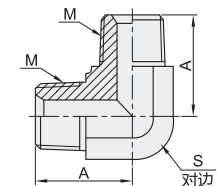

型号		M	A	L	S
WSB61 WSB62	04	R1/4"×19	14.5	34	14
	08	R1/2"×14	20	46	22
	12	R3/4"×14	20	48	30
	16	R1"×11	25.5	61	36
	20	R1.1/4"×11	26.5	65.5	46

型号		M	A	S
WSB66 WSB67	04	R1/4"×19	25.5	14
	08	R1/2"×14	36	22
	12	R3/4"×14	43.5	27
	16	R1"×11	50	33
	20	R1.1/4"×11	56.5	41

美制NPT锥管螺纹过渡接头-直接头

代码	类型	材质
WSB71	外螺纹	碳钢
WSB72		SUS304

视角标准：第一视角

美制NPT锥管螺纹过渡接头-90°弯接头

代码	类型	材质
WSB76	外螺纹	碳钢
WSB77		SUS304

视角标准：第一视角

型号		M	A	L	S
WSB71 WSB72	04	Z1/4"×18	15	36	17
	08	Z1/2"×14	19.5	47	22
	12	Z3/4"×14		49	27
	16	Z1"×11.5	25.5	62	36
	20	Z1.1/4"×11.5	26.5	66	46

型号		M	A	S
WSB76 WSB77	04	Z1/4"×18	25.5	14
	08	Z1/2"×14	37.3	22
	12	Z3/4"×14	44	27
	16	Z1"×11.5	50	33
	20	Z1.1/4"×11.5	53	41

美制NPT锥管螺纹过渡接头-直接头

型号		
代码	规格	M
WSB71	04	Z1/4"×18
WSB72	08	Z1/2"×14

WSB71-04

请按图示订货