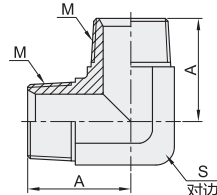

直接头/90°弯接头

英制 BSPT 锥管螺纹过渡接头
美制 NPT 锥管螺纹过渡接头

英制BSPT锥管螺纹过渡接头-直接头

代码	类型	材质
WSB61	外螺纹	碳钢
WSB62		SUS304

视角标准：第一视角

英制BSPT锥管螺纹过渡接头-90°弯接头

代码	类型	材质
WSB66	外螺纹	碳钢
WSB67		SUS304

视角标准：第一视角

型号		M	A	L	S
WSB61 WSB62	04	R1/4"×19	14.5	34	14
	08	R1/2"×14	20	46	22
	12	R3/4"×14	20	48	30
	16	R1"×11	25.5	61	36
	20	R1.1/4"×11	26.5	65.5	46

型号		M	A	S
WSB66 WSB67	04	R1/4"×19	25.5	14
	08	R1/2"×14	36	22
	12	R3/4"×14	43.5	27
	16	R1"×11	50	33
	20	R1.1/4"×11	56.5	41

美制NPT锥管螺纹过渡接头-直接头

代码	类型	材质
WSB71	外螺纹	碳钢
WSB72		SUS304

视角标准：第一视角

美制NPT锥管螺纹过渡接头-90°弯接头

代码	类型	材质
WSB76	外螺纹	碳钢
WSB77		SUS304

视角标准：第一视角

型号		M	A	L	S
WSB71 WSB72	04	Z1/4"×18	15	36	17
	08	Z1/2"×14	19.5	47	22
	12	Z3/4"×14		49	27
	16	Z1"×11.5	25.5	62	36
	20	Z1.1/4"×11.5	26.5	66	46

型号		M	A	S
WSB76 WSB77	04	Z1/4"×18	25.5	14
	08	Z1/2"×14	37.3	22
	12	Z3/4"×14	44	27
	16	Z1"×11.5	50	33
	20	Z1.1/4"×11.5	53	41

美制NPT锥管螺纹过渡接头-直接头

型号		
代码	规格	M
WSB71	04	Z1/4"×18
WSB72	08	Z1/2"×14

WSB71-04

请按图示订货