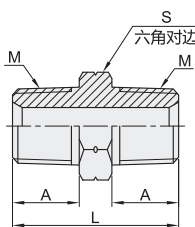

直接头/90°弯接头

英制 BSPT 锥管螺纹过渡接头
美制 NPT 锥管螺纹过渡接头

英制BSPT锥管螺纹过渡接头-直接头

代码	类型	材质
WSB61	外螺纹	碳钢
WSB62		SUS304

视角标准：第一视角

英制BSPT锥管螺纹过渡接头-90°弯接头

代码	类型	材质
WSB66	外螺纹	碳钢
WSB67		SUS304

视角标准：第一视角

型号		M	A	L	S
WSB61 WSB62	04	R1/4"×19	14.5	34	14
	08	R1/2"×14	20	46	22
	12	R3/4"×14	20	48	30
	16	R1"×11	25.5	61	36
	20	R1.1/4"×11	26.5	65.5	46

型号		M	A	S
WSB66 WSB67	04	R1/4"×19	25.5	14
	08	R1/2"×14	36	22
	12	R3/4"×14	43.5	27
	16	R1"×11	50	33
	20	R1.1/4"×11	56.5	41

美制NPT锥管螺纹过渡接头-直接头

代码	类型	材质
WSB71	外螺纹	碳钢
WSB72		SUS304

视角标准：第一视角

美制NPT锥管螺纹过渡接头-90°弯接头

代码	类型	材质
WSB76	外螺纹	碳钢
WSB77		SUS304

视角标准：第一视角

型号		M	A	L	S
WSB71 WSB72	04	Z1/4"×18	15	36	17
	08	Z1/2"×14	19.5	47	22
	12	Z3/4"×14		49	27
	16	Z1"×11.5	25.5	62	36
	20	Z1.1/4"×11.5	26.5	66	46

型号		M	A	S
WSB76 WSB77	04	Z1/4"×18	25.5	14
	08	Z1/2"×14	37.3	22
	12	Z3/4"×14	44	27
	16	Z1"×11.5	50	33
	20	Z1.1/4"×11.5	53	41

美制NPT锥管螺纹过渡接头-直接头

型号		
代码	规格	M
WSB71	04	Z1/4"×18
WSB72	08	Z1/2"×14

WSB71-04

请按图示订货