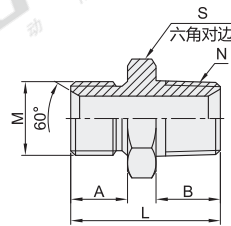

60°锥面密封过渡接头

英制BSP螺纹 直接头

英制BSP螺纹-外螺纹-60°锥面密封

代码	类型	材质
WSB36	外螺纹	碳钢
WSB37		SUS304

型号		M	A	L	S
WSB36 WSB37	04	G1/4"×19	12	30	19
	08	G1/2"×14	16	42	27
	10	G5/8"×14	17.5	45	30
	12	G3/4"×14	18.5	48	32
	16	G1"×11	20.5	55.5	41

英制BSP螺纹-外螺纹-60°锥面密封和带O型圈密封

代码	类型	材质
WSB38	外螺纹	碳钢
WSB39		SUS304

型号		M	A	B	L	S
WSB38 WSB39	04	G1/4"×19	12	10	30	19
	08	G1/2"×14	16	14	41	27
	12	G3/4"×14	18.5	15.5	46	32
	16	G1"×11	20.5	18	53	41
	20	G1.1/4"×11	20.5	20	58.5	50

英制BSP螺纹-内外螺纹

代码	类型	材质
WSB40	内外螺纹	碳钢
WSB41		SUS304

型号		M	A	B	L	S
WSB40 WSB41	04	G1/4"×19	12	5.5	29	19
	08	G1/2"×14	16	7.5	40	27
	10	G5/8"×14	17.5	9.5	42	30
	12	G3/4"×14	18.5	10.9	44.5	32
	16	G1"×11	20.5	11.7	50	41

一端英制BSP螺纹—端英制BSPT螺纹-外螺纹

代码	类型	材质
WSB42	外螺纹	碳钢
WSB43		SUS304

型号		M	N	A	B	L	S
WSB42 WSB43	04	G1/4"×19	R1/4"×19	12	14.5	32	19
	08	G1/2"×14	R1/2"×14	16	20	45	27
	12	G3/4"×14	R3/4"×14	18.5	20	48.5	32
	16	G1"×11	R1"×11	20.5	25.5	58	41
	20	G1.1/4"×11	R1.1/4"×11	20.5	26.5	62	50