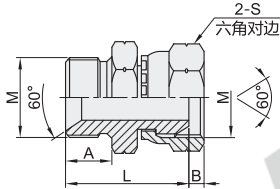

60°锥面密封过渡接头

英制BSP螺纹 直接头

英制BSP螺纹-外螺纹-60°锥面密封

代码	类型	材质
WSB36	外螺纹	碳钢
WSB37		SUS304

型号		M	A	L	S
WSB36 WSB37	04	G1/4"×19	12	30	19
	08	G1/2"×14	16	42	27
	10	G5/8"×14	17.5	45	30
	12	G3/4"×14	18.5	48	32
	16	G1"×11	20.5	55.5	41

英制BSP螺纹-外螺纹-60°锥面密封和带O型圈密封

代码	类型	材质
WSB38	外螺纹	碳钢
WSB39		SUS304

型号		M	A	B	L	S
WSB38 WSB39	04	G1/4"×19	12	10	30	19
	08	G1/2"×14	16	14	41	27
	12	G3/4"×14	18.5	15.5	46	32
	16	G1"×11	20.5	18	53	41
	20	G1.1/4"×11	20.5	20	58.5	50

英制BSP螺纹-内外螺纹

代码	类型	材质
WSB40	内外螺纹	碳钢
WSB41		SUS304

型号		M	A	B	L	S
WSB40 WSB41	04	G1/4"×19	12	5.5	29	19
	08	G1/2"×14	16	7.5	40	27
	10	G5/8"×14	17.5	9.5	42	30
	12	G3/4"×14	18.5	10.9	44.5	32
	16	G1"×11	20.5	11.7	50	41

一端英制BSP螺纹—端英制BSPT螺纹-外螺纹

代码	类型	材质
WSB42	外螺纹	碳钢
WSB43		SUS304

型号		M	N	A	B	L	S
WSB42 WSB43	04	G1/4"×19	R1/4"×19	12	14.5	32	19
	08	G1/2"×14	R1/2"×14	16	20	45	27
	12	G3/4"×14	R3/4"×14	18.5	20	48.5	32
	16	G1"×11	R1"×11	20.5	25.5	58	41
	20	G1.1/4"×11	R1.1/4"×11	20.5	26.5	62	50