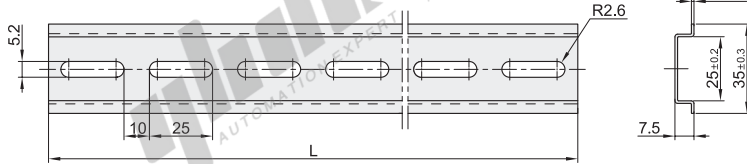

DIN导轨

标准型/经济型 U型钢导轨

代码	类型	材质
ZIL07	标准型	冷轧钢板
ZIL10		
ZIL37	经济型	

特点：高强度，耐腐蚀，经久耐用。

标准型
ZIL07/10

经济型
ZIL37

销售方式
根

视角标准：第一视角

标准型

型号	销售方式	L (m)
代码 ZIL07	根(1m/根)	1
ZIL10	根(2m/根)	2

经济型

型号	销售方式
代码 ZIL37	根(1m/根)

经济型

型号	销售方式
代码 ZIL37	根(1m/根)

请按图示订货