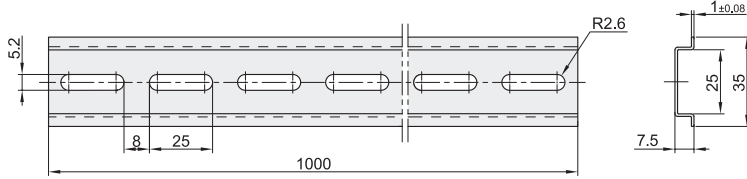

DIN导轨

标准型/经济型 U型钢导轨

代码	类型	材质
ZIL07	标准型	冷轧钢板
ZIL10		
ZIL37	经济型	

特点：高强度，耐腐蚀，经久耐用。

标准型
ZIL07/10

经济型
ZIL37

销售方式
根

视角标准：第一视角

标准型

型号	销售方式	L (m)
代码 ZIL07	根(1m/根)	1
ZIL10	根(2m/根)	2

经济型

型号	销售方式
代码 ZIL37	根(1m/根)

经济型

型号	销售方式
代码 ZIL37	根(1m/根)

请按图示订货