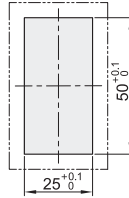

代码	类型	止口高度	锁芯	材质			颜色/表面处理			参考重量 (kg)			
				基座	锁芯	锁舌	基座	锁芯	锁舌				
XAX73	快装型	18	双牙形锁芯	PA	ZDC	Q235	黑色	镀铬	镀白锌	0.068			
XAX74											发黑		
XAX75			三角形锁芯								镀铬	镀铬	
XAX76													发黑
XAX77													镀铬
XAX78	正方形锁芯	发黑											

① 带接地夹。

② IP防护等级IP65。

③ 开孔尺寸

④ 锁芯形状

视角标准：第一视角

代码
XAX73
XAX74

● 优惠价
数量 1~4 5~
价格 100% 另行报价

交货期
15