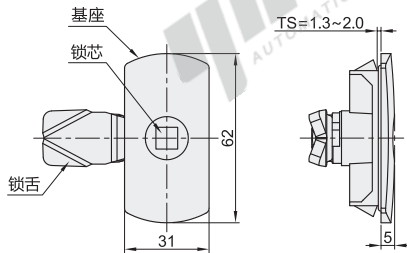

代码	类型	止口高度	锁芯	材质			颜色/表面处理			参考重量 (kg)			
				基座	锁芯	锁舌	基座	锁芯	锁舌				
XAX73	快装型	18	双牙形锁芯	PA	ZDC	Q235	黑色	镀铬	镀白锌	0.068			
XAX74											发黑		
XAX75			三角形锁芯								镀铬	镀铬	
XAX76													发黑
XAX77													镀铬
XAX78	正方形锁芯	发黑											

① 带接地夹。

② IP防护等级IP65。

③ 开孔尺寸

④ 锁芯形状

视角标准：第一视角

代码
XAX73
XAX74

● 优惠价
数量 1~4 5~
价格 100% 另行报价

交货期
15