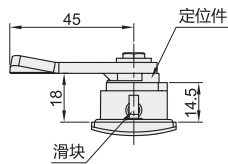

代码	类型	止口高度	锁芯	材质			颜色/表面处理			参考重量 (kg)			
				基座	锁芯	锁舌	基座	锁芯	锁舌				
XAX73	快装型	18	双牙形锁芯	PA	ZDC	Q235	黑色	镀铬	镀白锌	0.068			
XAX74											发黑		
XAX75			三角形锁芯								镀铬	镀铬	
XAX76													发黑
XAX77													镀铬
XAX78	正方形锁芯	发黑											

① 带接地夹。

② IP防护等级IP65。

③ 开孔尺寸

④ 锁芯形状

视角标准：第一视角

代码
XAX73
XAX74

● 优惠价
数量 1~4 5~
价格 100% 另行报价

交货期
15