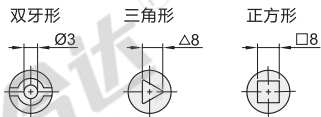

① 带接地夹。

② IP防护等级IP65。

③ 开孔尺寸

④ 锁芯形状

视角标准：第一视角

代码
XAX73
XAX74

● 优惠价
数量 1~4 5~
价格 100% 另行报价

交货期
15