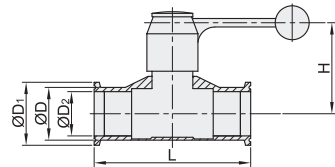

卫生级阀门

球阀

3A标准 手动式/气动式/电动式

过程控制

手动式·三片式全包型

代码	类型	材质		
		阀	密封圈	阀座
BLA81	三片式全包型	SUS304	PTFE	PTFE

型号		适用管径	D	D ₁	D ₂	L	L ₁	H
代码	公称尺寸							
BLA81	5	1/2"	12.7	25.2	9.4	90	130	62
	8	3/4"	19.1		15.8	102		68
	10	1"	25.4		22.1	115		
	12	1.25"	31.8	50.5	28.5	125	170	89
	15	1.5"	38.1		34.8	138		115
	20	2"	50.8	64	47.5	156	215	121
	25	2.5"	63.5	77.5	60.2	170		138
	30	3"	76.2	91	72.9	197		155
	40	4"	101.6	119	97.4	242	325	167
	60	6"	152.4	167	146.9	394	680	248

手动式·蝶型

代码	类型	材质		
		阀	密封圈	阀座
BLA82	蝶型	SUS304	硅胶	PTFE

型号		适用管径	D	D ₁	D ₂	L	H
代码	公称尺寸						
BLA82	5	1/2"	12.7	25.2	9.4	70	60
	8	3/4"	19.1		15.8		
	10	1"	25.4		22.1		
	12	1.25"	31.8	50.5	28.5	85	68
	15	1.5"	38.1		34.8	100	75
	20	2"	50.8	64	47.5	110	85
	25	2.5"	63.5	77.5	60.2	125	107
	30	3"	76.2	91	72.9	135	117
40	4"	101.6	119	97.4	170	140	

气动式·三片式

代码	类型	工作方式	材质		阀体耐温
			主体	密封圈	
BLA85	三片式	双作用	SUS304	PTFE	-40~130°C
BLA86		单作用			

BLA86单作用气动球阀为常闭型。

型号		适用管径	D	D ₁	D ₂	L	适用执行器型号	
代码	公称尺寸						双作用	单作用
双作用 BLA85	10	1"	25.4		22.1	115	BMS75-52	BMS76-63
	12	1.25"	31.8	50.5	28.5	125	BMS75-63	BMS76-75
	15	1.5"	38.1		34.8	138		
	20	2"	50.8	64	47.5	156	BMS75-75	BMS76-83
单作用 BLA86	25	2.5"	63.5	77.5	60.2	170	BMS75-92	BMS76-105
	30	3"	76.2	91	72.9	197		
	40	4"	101.6	119	97.4	242	BMS75-105	BMS76-125

电动式·三片式

代码	类型	材质		阀体耐温	环境温度	公称压力
		主体	密封圈			
BLA87	三片式	SUS304	PTFE	-20~180°C	-20~60°C	0~1.6Mpa

型号		电源类型	动作时间(s)	适用管径	D	D ₁	D ₂	L	适用执行器型号
代码	公称尺寸								
BLA87	10	DC24V	5	1"	25.4		22.1	115	YHDVA-05-DC24V-10-60
		AC220V	20						YHDVA-05-DC24V-10-60
	15	DC24V	5	1.5"	38.1	34.8	138	YHDVA-05-DC24V-10-60	
		AC220V	20					YHDVA-05-AC220V-30-80	
	20	DC24V	10	2"	50.8	64	47.5	156	YHDVA-15-DC24V-15-140
		AC220V	30						YHDVA-15-DC24V-15-140
	25	DC24V	10	2.5"	63.5	77.5	60.2	170	YHDVA-15-AC220V-30-150
		AC220V	30						YHDVA-25-DC24V-30-300
	30	DC24V	10	3"	76.2	91	72.9	197	YHDVA-25-DC24V-30-300
		AC220V	30						YHDVA-25-AC220V-30-300
	40	DC24V	30	4"	101.6	119	97.4	242	YHDVA-50-DC24V-15-600
		AC220V	20						YHDVA-50-AC220V-30-600