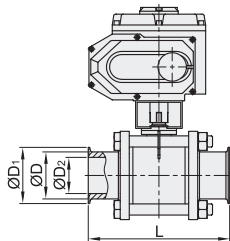

手动式·蝶型

代码	类型	材质		
		阀	密封圈	阀座
BLA82	蝶型	SUS304	硅胶	PTFE

型号		适用管径	D	D ₁	D ₂	L	H
代码	公称尺寸						
BLA82	5	1/2"	12.7	25.2	9.4	70	60
	8	3/4"	19.1		15.8		
	10	1"	25.4		22.1		
	12	1.25"	31.8	50.5	28.5	85	68
	15	1.5"	38.1		34.8	100	75
	20	2"	50.8	64	47.5	110	85
	25	2.5"	63.5	77.5	60.2	125	107
	30	3"	76.2	91	72.9	135	117
40	4"	101.6	119	97.4	170	140	

气动式·三片式

代码	类型	工作方式	材质		阀体耐温
			主体	密封圈	
BLA85	三片式	双作用	SUS304	PTFE	-40~130°C
BLA86		单作用			

BLA86单作用气动球阀为常闭型。

型号		适用管径	D	D ₁	D ₂	L	适用执行器型号	
代码	公称尺寸						双作用	单作用
双作用 BLA85	10	1"	25.4		22.1	115	BMS75-52	BMS76-63
	12	1.25"	31.8	50.5	28.5	125	BMS75-63	BMS76-75
	15	1.5"	38.1		34.8	138		
	20	2"	50.8	64	47.5	156	BMS75-75	BMS76-83
单作用 BLA86	25	2.5"	63.5	77.5	60.2	170	BMS75-92	BMS76-105
	30	3"	76.2	91	72.9	197		
	40	4"	101.6	119	97.4	242	BMS75-105	BMS76-125

电动式·三片式

代码	类型	材质		阀体耐温	环境温度	公称压力
		主体	密封圈			
BLA87	三片式	SUS304	PTFE	-20~180°C	-20~60°C	0~1.6Mpa

型号		电源类型	动作时间(s)	适用管径	D	D ₁	D ₂	L	适用执行器型号
代码	公称尺寸								
BLA87	10	DC24V	5	1"	25.4		22.1	115	YHDVA-05-DC24V-10-60
		AC220V	20						YHDVA-05-DC24V-10-60
	15	DC24V	5	1.5"	38.1	34.8	138	YHDVA-05-DC24V-10-60	
		AC220V	20					YHDVA-05-AC220V-30-80	
	20	DC24V	10	2"	50.8	64	47.5	156	YHDVA-15-DC24V-15-140
		AC220V	30						YHDVA-15-DC24V-15-140
	25	DC24V	10	2.5"	63.5	77.5	60.2	170	YHDVA-15-AC220V-30-150
		AC220V	30						YHDVA-25-DC24V-30-300
	30	DC24V	10	3"	76.2	91	72.9	197	YHDVA-25-DC24V-30-300
		AC220V	30						YHDVA-25-AC220V-30-300
	40	DC24V	30	4"	101.6	119	97.4	242	YHDVA-50-DC24V-15-600
		AC220V	20						YHDVA-50-AC220V-30-600