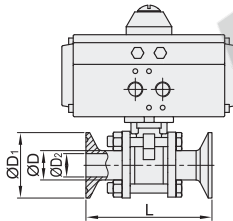

卫生级阀门

球阀

3A标准 手动式/气动式/电动式

过程控制

手动式·三片式全包型

代码	类型	材质		
		阀	密封圈	阀座
BLA81	三片式全包型	SUS304	PTFE	PTFE

型号		适用管径	D	D ₁	D ₂	L	L ₁	H
代码	公称尺寸							
BLA81	5	1/2"	12.7	25.2	9.4	90	130	62
	8	3/4"	19.1		15.8	102		68
	10	1"	25.4		22.1	115		
	12	1.25"	31.8	50.5	28.5	125	170	89
	15	1.5"	38.1		34.8	138		115
	20	2"	50.8	64	47.5	156	215	121
	25	2.5"	63.5	77.5	60.2	170		138
	30	3"	76.2	91	72.9	197		155
	40	4"	101.6	119	97.4	242	325	167
	60	6"	152.4	167	146.9	394	680	248

手动式·蝶型

代码	类型	材质		
		阀	密封圈	阀座
BLA82	蝶型	SUS304	硅胶	PTFE

型号		适用管径	D	D ₁	D ₂	L	H
代码	公称尺寸						
BLA82	5	1/2"	12.7	25.2	9.4	70	60
	8	3/4"	19.1		15.8		
	10	1"	25.4		22.1		
	12	1.25"	31.8	50.5	28.5	85	68
	15	1.5"	38.1		34.8	100	75
	20	2"	50.8	64	47.5	110	85
	25	2.5"	63.5	77.5	60.2	125	107
	30	3"	76.2	91	72.9	135	117
40	4"	101.6	119	97.4	170	140	

气动式·三片式

代码	类型	工作方式	材质		阀体耐温
			主体	密封圈	
BLA85	三片式	双作用	SUS304	PTFE	-40~130°C
BLA86		单作用			

BLA86单作用气动球阀为常闭型。

型号		适用管径	D	D ₁	D ₂	L	适用执行器型号	
代码	公称尺寸						双作用	单作用
双作用 BLA85	10	1"	25.4		22.1	115	BMS75-52	BMS76-63
	12	1.25"	31.8	50.5	28.5	125	BMS75-63	BMS76-75
	15	1.5"	38.1		34.8	138		
	20	2"	50.8	64	47.5	156	BMS75-75	BMS76-83
单作用 BLA86	25	2.5"	63.5	77.5	60.2	170	BMS75-92	BMS76-105
	30	3"	76.2	91	72.9	197		
	40	4"	101.6	119	97.4	242	BMS75-105	BMS76-125

电动式·三片式

代码	类型	材质		阀体耐温	环境温度	公称压力
		主体	密封圈			
BLA87	三片式	SUS304	PTFE	-20~180°C	-20~60°C	0~1.6Mpa

型号		电源类型	动作时间(s)	适用管径	D	D ₁	D ₂	L	适用执行器型号
代码	公称尺寸								
BLA87	10	DC24V	5	1"	25.4		22.1	115	YHDVA-05-DC24V-10-60
		AC220V	20						YHDVA-05-DC24V-10-60
	15	DC24V	5	1.5"	38.1	34.8	138	YHDVA-05-DC24V-10-60	
		AC220V	20					YHDVA-05-AC220V-30-80	
	20	DC24V	10	2"	50.8	64	47.5	156	YHDVA-15-DC24V-15-140
		AC220V	30						YHDVA-15-DC24V-15-140
	25	DC24V	10	2.5"	63.5	77.5	60.2	170	YHDVA-15-AC220V-30-150
		AC220V	30						YHDVA-25-DC24V-30-300
	30	DC24V	10	3"	76.2	91	72.9	197	YHDVA-25-DC24V-30-300
		AC220V	30						YHDVA-25-AC220V-30-300
	40	DC24V	30	4"	101.6	119	97.4	242	YHDVA-50-DC24V-15-600
		AC220V	20						YHDVA-50-AC220V-30-600