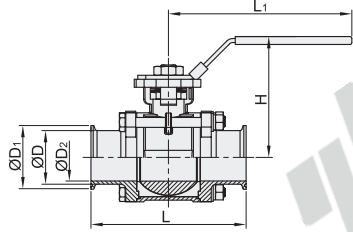

卫生级阀门

球阀

3A标准 手动式/气动式/电动式

过程控制

手动式·三片式全包型

代码	类型	材质		
		阀	密封圈	阀座
BLA81	三片式全包型	SUS304	PTFE	PTFE

型号		适用管径	D	D ₁	D ₂	L	L ₁	H
代码	公称尺寸							
BLA81	5	1/2"	12.7	25.2	9.4	90	130	62
	8	3/4"	19.1		15.8	102		68
	10	1"	25.4		22.1	115		
	12	1.25"	31.8	50.5	28.5	125	170	89
	15	1.5"	38.1		34.8	138		115
	20	2"	50.8	64	47.5	156	215	121
	25	2.5"	63.5	77.5	60.2	170		138
	30	3"	76.2	91	72.9	197		155
	40	4"	101.6	119	97.4	242	325	167
	60	6"	152.4	167	146.9	394	680	248

手动式·蝶型

代码	类型	材质		
		阀	密封圈	阀座
BLA82	蝶型	SUS304	硅胶	PTFE

型号		适用管径	D	D ₁	D ₂	L	H
代码	公称尺寸						
BLA82	5	1/2"	12.7	25.2	9.4	70	60
	8	3/4"	19.1		15.8		
	10	1"	25.4		22.1		
	12	1.25"	31.8	50.5	28.5	85	68
	15	1.5"	38.1		34.8	100	75
	20	2"	50.8	64	47.5	110	85
	25	2.5"	63.5	77.5	60.2	125	107
	30	3"	76.2	91	72.9	135	117
40	4"	101.6	119	97.4	170	140	

气动式·三片式

代码	类型	工作方式	材质		阀体耐温
			主体	密封圈	
BLA85	三片式	双作用	SUS304	PTFE	-40~130°C
BLA86		单作用			

BLA86单作用气动球阀为常闭型。

型号		适用管径	D	D ₁	D ₂	L	适用执行器型号	
代码	公称尺寸						双作用	单作用
双作用 BLA85	10	1"	25.4		22.1	115	BMS75-52	BMS76-63
	12	1.25"	31.8	50.5	28.5	125	BMS75-63	BMS76-75
	15	1.5"	38.1		34.8	138		
	20	2"	50.8	64	47.5	156	BMS75-75	BMS76-83
单作用 BLA86	25	2.5"	63.5	77.5	60.2	170	BMS75-92	BMS76-105
	30	3"	76.2	91	72.9	197		
	40	4"	101.6	119	97.4	242	BMS75-105	BMS76-125

电动式·三片式

代码	类型	材质		阀体耐温	环境温度	公称压力
		主体	密封圈			
BLA87	三片式	SUS304	PTFE	-20~180°C	-20~60°C	0~1.6Mpa

型号		电源类型	动作时间(s)	适用管径	D	D ₁	D ₂	L	适用执行器型号
代码	公称尺寸								
BLA87	10	DC24V	5	1"	25.4		22.1	115	YHDVA-05-DC24V-10-60
		AC220V	20						YHDVA-05-DC24V-10-60
	15	DC24V	5	1.5"	38.1	34.8	138	YHDVA-05-DC24V-10-60	
		AC220V	20					YHDVA-05-AC220V-30-80	
	20	DC24V	10	2"	50.8	64	47.5	156	YHDVA-15-DC24V-15-140
		AC220V	30						YHDVA-15-DC24V-15-140
	25	DC24V	10	2.5"	63.5	77.5	60.2	170	YHDVA-15-AC220V-30-150
		AC220V	30						YHDVA-25-DC24V-30-300
	30	DC24V	10	3"	76.2	91	72.9	197	YHDVA-25-DC24V-30-300
		AC220V	30						YHDVA-25-AC220V-30-300
	40	DC24V	30	4"	101.6	119	97.4	242	YHDVA-50-DC24V-15-600
		AC220V	20						YHDVA-50-AC220V-30-600