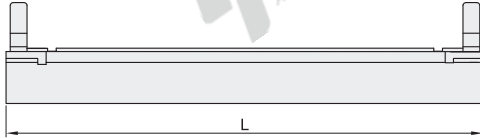

### ☑ 注意事项:

- 灯管种类多, 请另行选购。

PHILIPS

☑ 可安装灯管数: 1

☑ 可安装灯管数: 2

视角标准: 第一视角

型号	可安装灯管数	L(mm)	W(mm)	H(mm)	电压(V)	光源功率(W)
TMS018/118	1	615	55	80	220~240	18
TMS018/136	1	1270	55	80	220~240	36
TMS018/236	2	1270	100	80	220~240	36