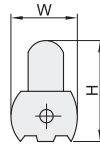

### ☑ 注意事项:

- 灯管种类多, 请另行选购。

PHILIPS

☑ 可安装灯管数: 1

☑ 可安装灯管数: 2

视角标准: 第一视角

型号	可安装灯管数	L(mm)	W(mm)	H(mm)	电压(V)	光源功率(W)
TMS018/118	1	615	55	80	220~240	18
TMS018/136	1	1270	55	80	220~240	36
TMS018/236	2	1270	100	80	220~240	36