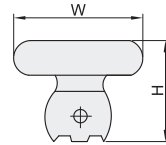

### ☑ 注意事项:

- 灯管种类多, 请另行选购。

PHILIPS

☑ 可安装灯管数: 1

☑ 可安装灯管数: 2

视角标准: 第一视角

型号	可安装灯管数	L(mm)	W(mm)	H(mm)	电压(V)	光源功率(W)
TMS018/118	1	615	55	80	220~240	18
TMS018/136	1	1270	55	80	220~240	36
TMS018/236	2	1270	100	80	220~240	36