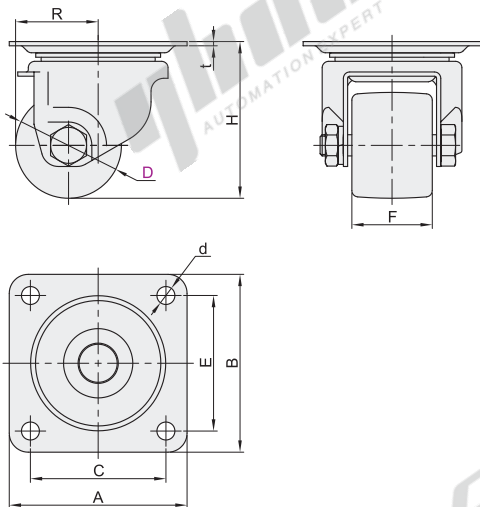

# 平底活动型

日式底板 容许载荷400~700kg

# 低重心脚轮

代码	支架					轮部			
	类型	材质	表面处理	刹车类型	底板款式	代号	材质	颜色	轴承
J-CRF01	平底活动型	Q235A	镀锌	—	日式	NT	MC尼龙	蓝色	单轴承
						NW	尼龙(导电性)	黑色	双轴承
						JA	苯酚		

视角标准：第一视角

型号		轮部代号	H	t	F	A	B	C	E	d	R	容许载荷(kg)			参考重量(kg)		
代码	D											NT/NW	JA	NT	NW	JA	
J-CRF01	50	NT	74		38	84	84	64	64	8.5	42	400	400	0.58	0.585	0.585	
	65	NW	89	2							52	600	500	1.045	1.05	1.065	
	75	JA	99		48	100	100	78	78	10.5	57	700	600	1.08	1.12	1.135	

请按图示订货

型号		轮部代号	H
代码	D		
J-CRF01	50	NT	74
	65	NW JA	89

J-CRF01 — D50 — NT

未税价(元)

优惠价	
数量	1~9 10~
价格	100% 另行报价

交货期

1