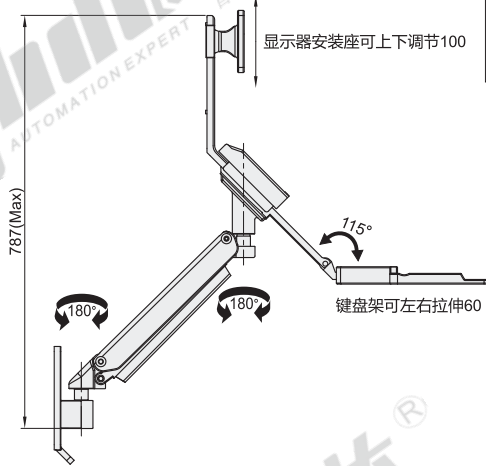

显示器支架

固定气弹簧型·单臂 通用键盘 单显示器 壁挂式安装

代码	类型	键盘折叠	支架安装方式	材质		颜色 支架
				支架	托盘	
NHD32	单臂	可折叠	锁孔安装	铝型材+ABS工程塑料	工程塑料	黑色

垂直方向可调节480

视角标准：第一视角

型号 代码	适用显示器尺寸	负重	产品重量
NHD32	22"~32"	3~9kg	7.4kg

请按图示订货

型号
NHD32