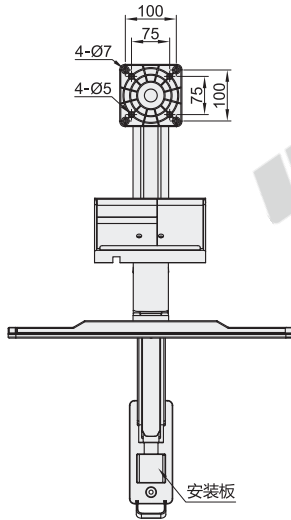

显示器支架

固定气弹簧型·单臂 通用键盘 单显示器 壁挂式安装

代码	类型	键盘折叠	支架安装方式	材质		颜色 支架
				支架	托盘	
NHD32	单臂	可折叠	锁孔安装	铝型材+ABS工程塑料	工程塑料	黑色

垂直方向可调节480

视角标准：第一视角

型号 代码	适用显示器尺寸	负重	产品重量
NHD32	22"~32"	3~9kg	7.4kg

请按图示订货

型号
NHD32