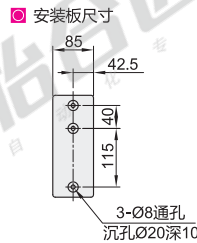

显示器支架

固定气弹簧型·单臂 通用键盘 单显示器 壁挂式安装

代码	类型	键盘折叠	支架安装方式	材质		颜色 支架
				支架	托盘	
NHD32	单臂	可折叠	锁孔安装	铝型材+ABS工程塑料	工程塑料	黑色

垂直方向可调节480

视角标准：第一视角

型号 代码	适用显示器尺寸	负重	产品重量
NHD32	22"~32"	3~9kg	7.4kg

请按图示订货

型号
NHD32