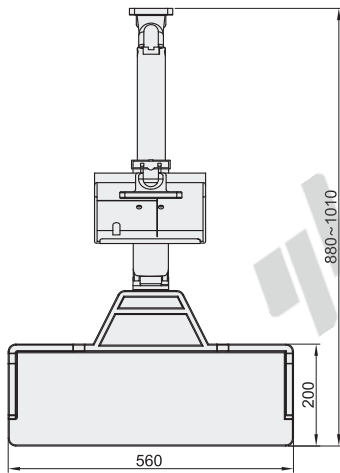

显示器支架

固定气弹簧型·单臂 通用键盘 单显示器 壁挂式安装

代码	类型	键盘折叠	支架安装方式	材质		颜色 支架
				支架	托盘	
NHD32	单臂	可折叠	锁孔安装	铝型材+ABS工程塑料	工程塑料	黑色

垂直方向可调节480

视角标准：第一视角

型号 代码	适用显示器尺寸	负重	产品重量
NHD32	22"~32"	3~9kg	7.4kg

请按图示订货

型号
NHD32