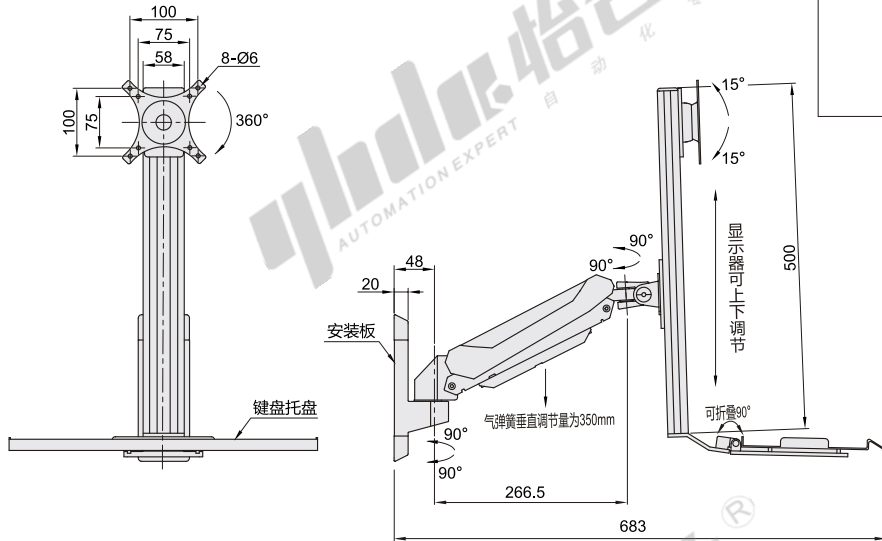

代码	类型	键盘折叠	支架安装方式	材质	颜色
NHD33	气弹簧型 单臂	可折叠	锁孔安装	铝合金	白色/黑色/银色

安装板尺寸

键盘托盘尺寸

型号		颜色	适用显示器尺寸	最大负重	附件
代码	L				
NHD33	450 600	无指定(白色) B(黑色) S(银色)	15"~32"	8kg	螺丝配件包

请按图示订货

型号		
代码	L	颜色
NHD33	450 600	B(黑色) S(银色)
NHD33—L450—B		