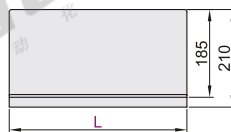

代码	类型	键盘折叠	支架安装方式	材质	颜色
NHD33	气弹簧型 单臂	可折叠	锁孔安装	铝合金	白色/黑色/银色

安装板尺寸

键盘托盘尺寸

型号		颜色	适用显示器尺寸	最大负重	附件
代码	L				
NHD33	450 600	无指定(白色) B(黑色) S(银色)	15"~32"	8kg	螺丝配件包

请按图示订货

型号		
代码	L	颜色
NHD33	450 600	B(黑色) S(银色)
NHD33—L450—B		