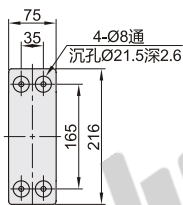

代码	类型	键盘折叠	支架安装方式	材质	颜色
NHD33	气弹簧型 单臂	可折叠	锁孔安装	铝合金	白色/黑色/银色

安装板尺寸

键盘托盘尺寸

型号		颜色	适用显示器尺寸	最大负重	附件
代码	L				
NHD33	450 600	无指定(白色) B(黑色) S(银色)	15"~32"	8kg	螺丝配件包

请按图示订货

型号		
代码	L	颜色
NHD33	450 600	B(黑色) S(银色)
NHD33—L450—B		