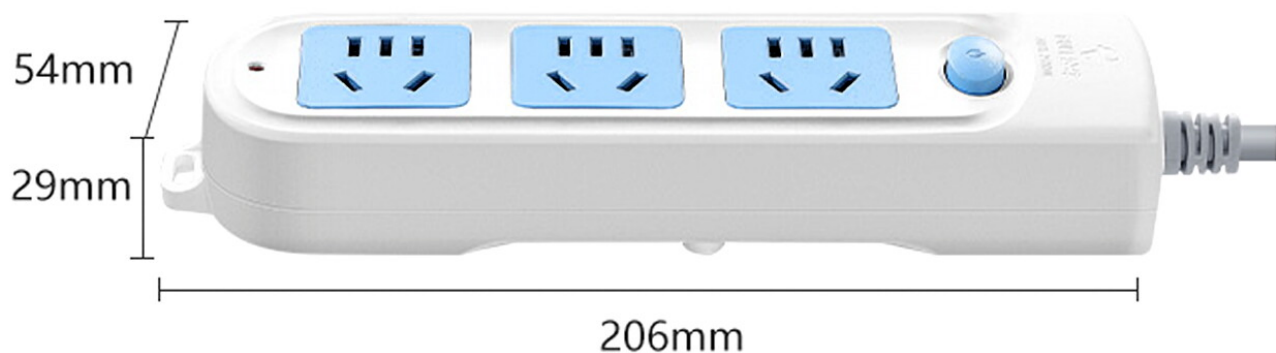

产品参数

产品品牌	公牛
产品型号	GN-606A
产品颜色	白色
尺寸 (含挂孔)	206mm×54mm×29mm (长×宽×高)
全长	1.8m
额定电压	250V~
最大电流	10A
最大功率	2500W

▲ 产品尺寸为手工测量，可能存在1-3mm误差，具体以实物为准。

应新国标《GB2099.7-2024》要求，本类产品禁止用于电动自行车充电。