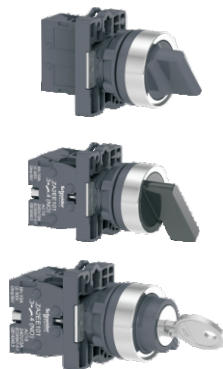

# 选择开关/急停按钮

◀ Ø22安装孔

XA2E系列 施耐德品牌

## 选择开关

代码	类型	是否带灯	材质
XA2E	选择开关	不带灯	塑料

CE CCC

Schneider Electric  
施耐德电气

### 特性

- 符合标准: EN/IEC 60947-5-1, EN/IEC 60947-5-4, GB14048.1-93, GB14048.5-2008。
- 防护处理: 标准版本: "TC"。
- 环境温度: 工作温度: -25~+55°C, 贮存温度: -40~+70°C。
- 抗振性: 蘑菇头按钮: 8g, 其它按钮: 15g (40Hz<频率<500Hz) 符合IEC 60068-2-6。
- 抗冲击: 按钮、带灯按钮: 70g, 蘑菇头按钮: 15g, 选择开关: 120g, 符合 IEC 60068-2-27。
- 电子冲击保护: II级, 符合 IEC 536 和 NF C 20-030。
- 防护等级: 符合 IEC 529 和 NF C 20-010, IP54 (前部)。
- 机械寿命: 按钮、带灯按钮: 150万次操作; 选择开关: 30万次; 操作急停开关: 10万次操作。
- 额定绝缘电压:  $U_i=600V$ , 污染等级3, 符合IEC 60947-1,  $U_i=600V$ 。
- 额定耐冲击电压:  $U_{imp}=6kV$ 符合IEC 947-1。
- 可靠工作: 安全装置(蘑菇头“急停”按钮): 常闭触点分断可靠, 符合IEC 60947-5-1第3部分。
- 可靠性能: 一亿次操作中, 故障率<1 (可编程控制器输入, 24V d.c.)。
- 产品认证: CE, CCC。

代码	型号		动作类型	触点配置	按钮颜色	安装孔尺寸
	类型					
XA2E	D (标准手柄)		2 (2档自锁)	1 (1a) 5 (1c)	黑色	Ø22
			3 (2档自锁)	3 (2a)		
			4 (2档复位)	1 (1a)		
			5 (3档复位)	3 (2a)		
			2 (2档自锁)	1 (1a) 5 (1c)		
	J (长柄)		3 (2档自锁)	3 (2a)		
			5 (3档复位)	3 (2a)		
			2 (2档自锁单侧抽取)	1 (1a)		
	G (钥匙型)		4 (2档自锁双侧抽取)			
			6 (2档复位单侧抽取)			
			3 (3档自锁中间抽取)	3 (2a)		
			7 (3档复位中间抽取)			
0 (3档自锁各个位置抽取)						