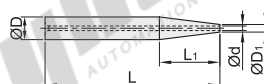

合金线嘴 / 红宝石线嘴 / 磁阻尼器

绕线机配件

合金线嘴

代码	类型	材质
BMT21	直管型	钨钢
BMT22	锥型	
BMT23	台阶型	

锥型
BMT22

视角标准：第一视角

型号	L	d	D	D₁	L₁	H
代码						
BMT21	30	1	3	—	—	—
BMT22	40	0.6	3	1.2	10	—
BMT23	43	1.2	4	2.5	15	20

☎ 型号 BMT21
请按图示订货

💰 优惠价
数量 1~99 100~
价格 100% 另行报价

🚚 未税价(元)
📅 交货期
10

红宝石线嘴

代码	类型	材质	
		主体	头部
BMT25	标准型	不锈钢	红宝石
BMT26	台阶型	不锈钢	红宝石

视角标准：第一视角

型号		d	D	d₁	D₁	L₁	H
代码	L						
标准型 BMT25	25	0.8	3	1	2.5	20	—
	30	0.5	2.5	0.8	1.3	11	—
	35			0.8	1.2	10	—
台阶型 BMT26	11	0.3	3	0.6	1	6	5
	14	0.5		1.5	9	—	
	23	0.3		0.8	1	7	16

☎ 型号
代码 L
BMT25 25 30
BMT26 11 14 23
请按图示订货

💰 优惠价
数量 1~99 100~
价格 100% 另行报价

🚚 未税价(元)
📅 交货期
10

磁阻尼器

代码	类型	主体材质
BMT30	磁阻尼器	钨铁

视角标准：第一视角

型号		A	B	C	D	E	张力范围(g)
代码	规格						
BMT30	4	50	38	16.5	8	32	100~600
	5	65	41	17	9	38	150~1800
	6	85	56	26	16	60	200~4000

☎ 型号
代码 规格
BMT30 4 5
请按图示订货

💰 优惠价
数量 1~99 100~
价格 100% 另行报价

🚚 未税价(元)

📅 交货期
10