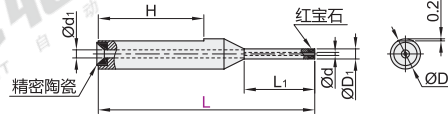

型号	L	d	D	D ₁	L ₁	H
代码						
BMT21	30	1	3	—	—	—
BMT22	40	0.6	3	1.2	10	—
BMT23	43	1.2	4	2.5	15	20

☎ 型号 BMT21
请按图示订货

💰 优惠价
数量 1~99 100~
价格 100% 另行报价

🚚 未税价(元)
📅 交货期
10

红宝石线嘴

代码	类型	材质	
		主体	头部
BMT25	标准型	不锈钢	红宝石
BMT26	台阶型	不锈钢	红宝石

标准型
BMT25

台阶型
BMT26

视角标准：第一视角

型号		d	D	d ₁	D ₁	L ₁	H
代码	L						
标准型 BMT25	25	0.8	3	1	2.5	20	—
	30	0.5	2.5	0.8	1.3	11	—
	35			0.8	1.2	10	—
台阶型 BMT26	11	0.3	3	0.6	1	6	5
	14	0.5		1.5	9	—	
	23	0.3		0.8	1	7	16