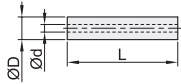

合金线嘴 / 红宝石线嘴 / 磁阻尼器

绕线机配件

合金线嘴

代码	类型	材质
BMT21	直管型	钨钢
BMT22	锥型	
BMT23	台阶型	

直管型
BMT21