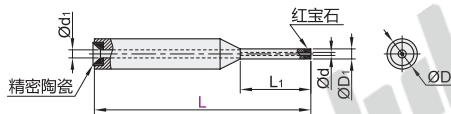

型号	L	d	D	D ₁	L ₁	H
代码						
BMT21	30	1	3	—	—	—
BMT22	40	0.6	3	1.2	10	—
BMT23	43	1.2	4	2.5	15	20

☎ 型号 BMT21
请按图示订货

💰 优惠价
数量 1~99 100~
价格 100% 另行报价

🚚 未税价(元)
📅 交货期
10

红宝石线嘴

代码	类型	材质	
		主体	头部
BMT25	标准型	不锈钢	红宝石
BMT26	台阶型	不锈钢	红宝石

标准型
BMT25

台阶型
BMT26

视角标准：第一视角

型号		d	D	d ₁	D ₁	L ₁	H
代码	L						
标准型 BMT25	25	0.8	3	1	2.5	20	—
	30	0.5	2.5	0.8	1.3	11	—
	35			0.8	1.2	10	—
台阶型 BMT26	11	0.3	3	0.6	1	6	5
	14	0.5		1.5	9	—	
	23	0.3		0.8	1	7	16