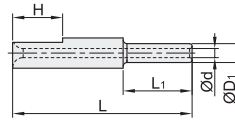

台阶型
BMT23

视角标准：第一视角