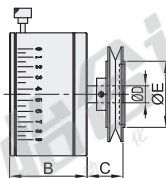

磁阻尼器

代码	类型	主体材质
BMT30	磁阻尼器	钨铁

视角标准：第一视角

型号		A	B	C	D	E	张力范围(g)
代码	规格						
BMT30	4	50	38	16.5	8	32	100~600
	5	65	41	17	9	38	150~1800
	6	85	56	26	16	60	200~4000

☎ 型号
代码 规格
BMT30 4 5
请按图示订货

💰 优惠价
数量 1~99 100~
价格 100% 另行报价

🚚 未税价(元)

📅 交货期
10