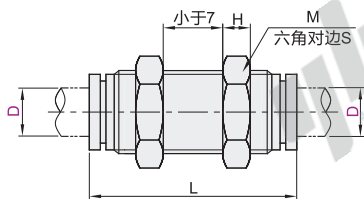

经济型 快插接头

- 隔板直接头
- 单边接头/盲塞

代码	类型	材质	
		主体	脱离环部
XXV01	隔板接头	黄铜	PBT
XXV11	单边接头	PBT	—
XXV21	盲塞	—	—

隔板接头
XXV01

单边接头
XXV11

盲塞
XXV21

颜色: A(白色)

视角标准: 第一视角

气
调
速
阀
类

D8

隔板接头

型号		颜色	M	H	L	S
代码	D					
XXV01	4	A(白色) B(黑色)	M12×1	3.5	32.5	14
	6		M14×1		34.5	17
	8		M16×1	38	19	
	10		M20×1	42.5	24	
	12		M22×1	44	27	
	16		M28×1.5	5.5	51	32

单边接头

型号		颜色	D ₁	L	d
代码	D				
XXV11	4	A(白色)	11	17	7.8
	6		13.2	18.5	9.8
	8		15.6	20.5	12
	10		18.8	23	13.8
	12		21.3	24	15.8

盲塞

型号		颜色	D ₁	L
代码	D			
XXV21	4	A(白色)	6	31.5
	6		8	35
	8		10	40
	10		11.5	42.6
	12		13.5	45.2

隔板接头

型号			
代码	D	颜色	M
XXV01	4	A(白色)	M12×1
	6	B(黑色)	M14×1

XXV01-D4-A

盲塞

型号			
代码	D	颜色	D ₁
XXV21	4	A(白色)	6
	6	A(白色)	8