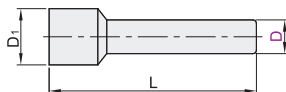

经济型 快插接头

- 隔板直接头
- 单边接头/盲塞

代码	类型	材质	
		主体	脱离环部
XXV01	隔板接头	黄铜	PBT
XXV11	单边接头	PBT	—
XXV21	盲塞	—	—

隔板接头
XXV01

单边接头
XXV11

盲塞
XXV21

颜色: A(白色)

视角标准: 第一视角

气
调
速
阀
类

D8

隔板接头

型号		颜色	M	H	L	S
代码	D					
XXV01	4	A(白色) B(黑色)	M12×1	3.5	32.5	14
	6		M14×1		34.5	17
	8		M16×1	38	19	
	10		M20×1	42.5	24	
	12		M22×1	44	27	
	16		M28×1.5	5.5	51	32

单边接头

型号		颜色	D ₁	L	d
代码	D				
XXV11	4	A(白色)	11	17	7.8
	6		13.2	18.5	9.8
	8		15.6	20.5	12
	10		18.8	23	13.8
	12		21.3	24	15.8

盲塞

型号		颜色	D ₁	L
代码	D			
XXV21	4	A(白色)	6	31.5
	6		8	35
	8		10	40
	10		11.5	42.6
	12		13.5	45.2

隔板接头

型号			
代码	D	颜色	M
XXV01	4	A(白色)	M12×1
	6	B(黑色)	M14×1

XXV01-D4-A

盲塞

型号			
代码	D	颜色	D ₁
XXV21	4	A(白色)	6
	6	A(白色)	8