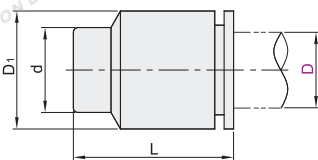

经济型 快插接头

- 隔板直接头
- 单边接头/盲塞

代码	类型	材质	
		主体	脱离环部
XXV01	隔板接头	黄铜	PBT
XXV11	单边接头	PBT	—
XXV21	盲塞	—	—

隔板接头
XXV01

单边接头
XXV11

盲塞
XXV21

颜色: A(白色)

视角标准: 第一视角

气
调
速
阀
类

D8

隔板接头

型号		颜色	M	H	L	S
代码	D					
XXV01	4	A(白色) B(黑色)	M12×1	3.5	32.5	14
	6		M14×1		34.5	17
	8		M16×1	38	19	
	10		M20×1	42.5	24	
	12		M22×1	44	27	
	16		M28×1.5	5.5	51	32

单边接头

型号		颜色	D ₁	L	d
代码	D				
XXV11	4	A(白色)	11	17	7.8
	6		13.2	18.5	9.8
	8		15.6	20.5	12
	10		18.8	23	13.8
	12		21.3	24	15.8

盲塞

型号		颜色	D ₁	L
代码	D			
XXV21	4	A(白色)	6	31.5
	6		8	35
	8		10	40
	10		11.5	42.6
	12		13.5	45.2

隔板接头

型号			
代码	D	颜色	M
XXV01	4	A(白色)	M12×1
	6	B(黑色)	M14×1

XXV01-D4-A

盲塞

型号			
代码	D	颜色	D ₁
XXV21	4	A(白色)	6
	6	A(白色)	8