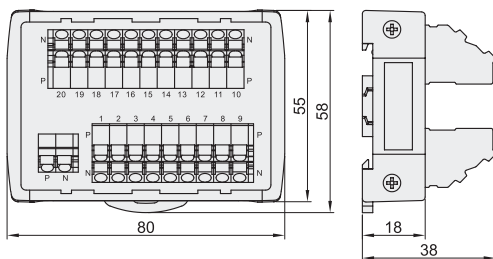

公共端子台

- ◀ 18位弹片式公共端子台
- ◀ 22位弹片式公共端子台

18位弹片式公共端子台

代码	类型
ZIB48	18位弹片式公共端子台

特点：

- 公共端配线效率大幅提升；
- 端子台为省空间的螺丝紧固式；
- 可快速安装于35mm的DIN导轨；
- 采用弹片端子，接线更加快捷稳定。

配线图

18位弹片端子

18位弹片端子

适用电缆

1.5 mm² 以下/AWG16
剥线长度：8mm
推荐端子：E0508、E7508

视角标准：第一视角

型号	额定电流	额定电压	适用电缆
代码 ZIB48	1A	DC24V	1.5 mm ² 以下/AWG16

型号
ZIB48

请按图示订货

22位弹片式公共端子台

代码	类型
ZIB49	22位弹片式公共端子台

特点：

- 弹片端子接线更轻松稳定；
- 公用端配线效率大幅提高；
- 小型化设计，配线整洁更加美观；
- 可快速安装于35mm的DIN导轨。

配线图

22位弹片端子

18位弹片端子

适用电缆

2.5 mm² 以下/AWG13
剥线长度：8mm
推荐端子：E0508、E7508

视角标准：第一视角

型号	额定电流	额定电压	适用电缆
代码 ZIB49	10A	DC24V	2.5 mm ² 以下/AWG13

输入输出侧对应

输入侧对应	开关电源输出侧
输出侧对应	各种负载配件

型号
ZIB49

请按图示订货