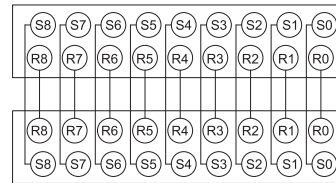

公共端子台

- ◀ 18位弹片式公共端子台
- ◀ 22位弹片式公共端子台

18位弹片式公共端子台

代码	类型
ZIB48	18位弹片式公共端子台

特点：

- 公共端配线效率大幅提升；
- 端子台为省空间的螺丝紧固式；
- 可快速安装于35mm的DIN导轨；
- 采用弹片端子，接线更加快捷稳定。

配线图

18位弹片端子

18位弹片端子

适用电缆

1.5 mm² 以下/AWG16
剥线长度：8mm
推荐端子：E0508、E7508

视角标准：第一视角

型号	额定电流	额定电压	适用电缆
代码 ZIB48	1A	DC24V	1.5 mm ² 以下/AWG16

型号
ZIB48

请按图示订货

22位弹片式公共端子台

代码	类型
ZIB49	22位弹片式公共端子台

特点：

- 弹片端子接线更轻松稳定；
- 公用端配线效率大幅提高；
- 小型化设计，配线整洁更加美观；
- 可快速安装于35mm的DIN导轨。

配线图

22位弹片端子

18位弹片端子

适用电缆

2.5 mm² 以下/AWG13
剥线长度：8mm
推荐端子：E0508、E7508

视角标准：第一视角

型号	额定电流	额定电压	适用电缆
代码 ZIB49	10A	DC24V	2.5 mm ² 以下/AWG13

输入输出侧对应

输入侧对应	开关电源输出侧
输出侧对应	各种负载配件

型号
ZIB49

请按图示订货