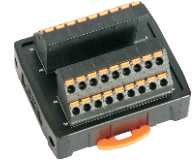

公共端子台

- ◀ 18位弹片式公共端子台
- ◀ 22位弹片式公共端子台

18位弹片式公共端子台

代码	类型
ZIB48	18位弹片式公共端子台

特点：

- 公共端配线效率大幅提升；
- 端子台为省空间的螺丝紧固式；
- 可快速安装于35mm的DIN导轨；
- 采用弹片端子，接线更加快捷稳定。

配线图

18位弹片端子

18位弹片端子

适用电缆

1.5 mm² 以下/AWG16
剥线长度：8mm
推荐端子：E0508、E7508

视角标准：第一视角

型号	额定电流	额定电压	适用电缆
代码 ZIB48	1A	DC24V	1.5 mm ² 以下/AWG16

型号
ZIB48

请按图示订货

22位弹片式公共端子台

代码	类型
ZIB49	22位弹片式公共端子台

特点：

- 弹片端子接线更轻松稳定；
- 公用端配线效率大幅提高；
- 小型化设计，配线整洁更加美观；
- 可快速安装于35mm的DIN导轨。

配线图

22位弹片端子

18位弹片端子

适用电缆

2.5 mm² 以下/AWG13
剥线长度：8mm
推荐端子：E0508、E7508

视角标准：第一视角

型号	额定电流	额定电压	适用电缆
代码 ZIB49	10A	DC24V	2.5 mm ² 以下/AWG13

输入输出侧对应

输入侧对应	开关电源输出侧
输出侧对应	各种负载配件

型号
ZIB49

请按图示订货