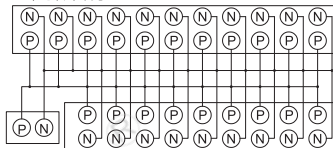

代码	类型
ZIB49	22位弹片式公共端子台

特点：

- 弹片端子接线更轻松稳定；
- 公用端配线效率大幅提高；
- 小型化设计，配线整洁更加美观；
- 可快速安装于35mm的DIN导轨。

配线图

22位弹片端子

18位弹片端子

适用电缆

2.5 mm² 以下/AWG13
剥线长度：8mm
推荐端子：E0508、E7508

视角标准：第一视角

型号	额定电流	额定电压	适用电缆
代码 ZIB49	10A	DC24V	2.5 mm ² 以下/AWG13

输入输出侧对应

输入侧对应	开关电源输出侧
输出侧对应	各种负载配件

型号
ZIB49

请按图示订货