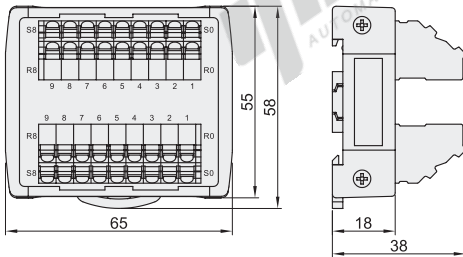

公共端子台

- ◀ 18位弹片式公共端子台
- ◀ 22位弹片式公共端子台

18位弹片式公共端子台

代码	类型
ZIB48	18位弹片式公共端子台

特点：

- 公共端配线效率大幅提升；
- 端子台为省空间的螺丝紧固式；
- 可快速安装于35mm的DIN导轨；
- 采用弹片端子，接线更加快捷稳定。

配线图

18位弹片端子

18位弹片端子

适用电缆

1.5 mm² 以下/AWG16
剥线长度：8mm
推荐端子：E0508、E7508

视角标准：第一视角

型号	额定电流	额定电压	适用电缆
代码 ZIB48	1A	DC24V	1.5 mm ² 以下/AWG16

型号
ZIB48

请按图示订货

22位弹片式公共端子台

代码	类型
ZIB49	22位弹片式公共端子台

特点：

- 弹片端子接线更轻松稳定；
- 公用端配线效率大幅提高；
- 小型化设计，配线整洁更加美观；
- 可快速安装于35mm的DIN导轨。

配线图

22位弹片端子

18位弹片端子

适用电缆

2.5 mm² 以下/AWG13
剥线长度：8mm
推荐端子：E0508、E7508

视角标准：第一视角

型号	额定电流	额定电压	适用电缆
代码 ZIB49	10A	DC24V	2.5 mm ² 以下/AWG13

输入输出侧对应

输入侧对应	开关电源输出侧
输出侧对应	各种负载配件

型号
ZIB49

请按图示订货