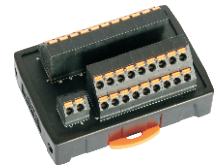

公共端子台

- ◀ 18位弹片式公共端子台
- ◀ 22位弹片式公共端子台

18位弹片式公共端子台

代码	类型
ZIB48	18位弹片式公共端子台

特点：

- 公共端配线效率大幅提升；
- 端子台为省空间的螺丝紧固式；
- 可快速安装于35mm的DIN导轨；
- 采用弹片端子，接线更加快捷稳定。

配线图

18位弹片端子

18位弹片端子

适用电缆

1.5 mm² 以下/AWG16
剥线长度：8mm
推荐端子：E0508、E7508

视角标准：第一视角

型号	额定电流	额定电压	适用电缆
代码 ZIB48	1A	DC24V	1.5 mm ² 以下/AWG16

型号
ZIB48

请按图示订货

22位弹片式公共端子台

代码	类型
ZIB49	22位弹片式公共端子台

特点：

- 弹片端子接线更轻松稳定；
- 公用端配线效率大幅提高；
- 小型化设计，配线整洁更加美观；
- 可快速安装于35mm的DIN导轨。

配线图

22位弹片端子

18位弹片端子

适用电缆

2.5 mm² 以下/AWG13
剥线长度：8mm
推荐端子：E0508、E7508

视角标准：第一视角

型号	额定电流	额定电压	适用电缆
代码 ZIB49	10A	DC24V	2.5 mm ² 以下/AWG13

输入输出侧对应

输入侧对应	开关电源输出侧
输出侧对应	各种负载配件

型号
ZIB49

请按图示订货