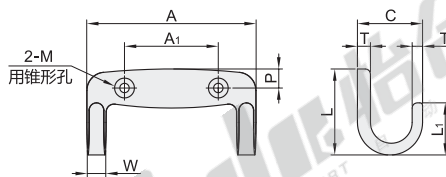

型号	
代码	规格
HFZ19	40
HFZ21	45
HFZ19—40	

优惠价		
数量	1~99	100~
价格	100%	另行报价

交货期	
3	

双挂钩

代码	类型	材质	表面处理
HFZ27	双挂钩 横向固定	SCS13	镜面抛光

代码	型号	规格	A	A ₁	W	C	T	T ₁	P	L	L ₁	M	吊重(N)	参考重量 (kg/pcs)
HFZ27		65	65	36	6.5	25	4	5	7.3	33	20	M3	200	0.052
		80	80	44	8	32	5	6	9	42	25	M4		0.093