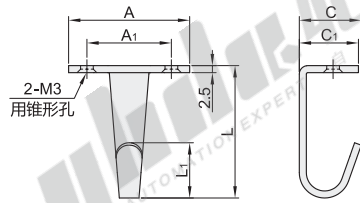

薄型/标准型/双挂钩 ▶

适用衣物类、工具包

中载型 挂钩

薄型

代码	类型	材质	表面处理
HFZ15	薄型 横向固定	SUS304	拉丝
HFZ17			涂装黑色

代码	型号	规格	L	L ₁	A	A ₁	C	C ₁	吊重(N)	参考重量 (kg/pcs)
HFZ15 HFZ17		20	27	11	28	18	17	13	140	0.011
		30	33	13.5	32.5	20	16	16		0.015
		50	47	19.6	43.5	30	22	21		0.03

型号	
代码	规格
HFZ15	20
HFZ17	30
HFZ15—20	

优惠价		
数量	1~99	100~
价格	100%	另行报价

交货期	
3	

标准型

代码	类型	材质	表面处理
HFZ19	标准型 横向固定	SUS304	镜面抛光
HFZ21			拉丝

代码	型号	规格	A	A ₁	L	L ₁	L ₂	C ₁	M	T	吊重(N)	参考重量 (kg/pcs)
HFZ19 HFZ21		40	40	27	47	30	13	30	M4	4	290	0.05
		45	45	30	56	34.5	15	32.5		5	370	0.06
		55	55	38	65	41	17	40		4	260	0.07
		60	60	40	72.7	43.4	19	43.5	M5	5	350	0.07
		65	65	45	80	50	20	47		4	170	0.08
		85	85	60	94	60.6	25	58.2		M6	5	330

型号	
代码	规格
HFZ19	40
HFZ21	45
HFZ19—40	

优惠价		
数量	1~99	100~
价格	100%	另行报价

交货期	
3	

双挂钩

代码	类型	材质	表面处理
HFZ27	双挂钩 横向固定	SCS13	镜面抛光

代码	型号	规格	A	A ₁	W	C	T	T ₁	P	L	L ₁	M	吊重(N)	参考重量 (kg/pcs)
HFZ27		65	65	36	6.5	25	4	5	7.3	33	20	M3	200	0.052
		80	80	44	8	32	5	6	9	42	25	M4		0.093