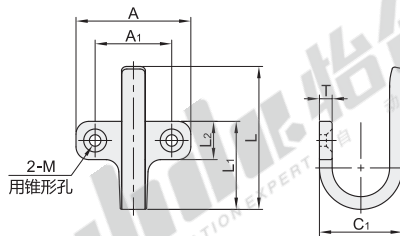

型号	
代码	规格
HFZ15	20
HFZ17	30
HFZ15—20	

优惠价		
数量	1~99	100~
价格	100%	另行报价

交货期	
3	

标准型

代码	类型	材质	表面处理
HFZ19	标准型 横向固定	SUS304	镜面抛光
HFZ21			拉丝

代码	型号	规格	A	A ₁	L	L ₁	L ₂	C ₁	M	T	吊重(N)	参考重量 (kg/pcs)
HFZ19 HFZ21		40	40	27	47	30	13	30	M4	4	290	0.05
		45	45	30	56	34.5	15	32.5		5	370	0.06
		55	55	38	65	41	17	40		4	260	0.07
		60	60	40	72.7	43.4	19	43.5	M5	5	350	0.07
		65	65	45	80	50	20	47		4	170	0.08
		85	85	60	94	60.6	25	58.2		M6	5	330

型号	
代码	规格
HFZ19	40
HFZ21	45
HFZ19—40	

优惠价		
数量	1~99	100~
价格	100%	另行报价

交货期	
3	

双挂钩

代码	类型	材质	表面处理
HFZ27	双挂钩 横向固定	SCS13	镜面抛光

代码	型号	规格	A	A ₁	W	C	T	T ₁	P	L	L ₁	M	吊重(N)	参考重量 (kg/pcs)
HFZ27		65	65	36	6.5	25	4	5	7.3	33	20	M3	200	0.052
		80	80	44	8	32	5	6	9	42	25	M4		0.093