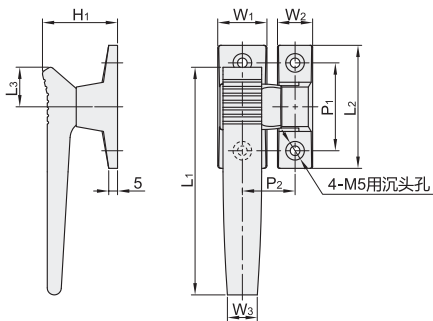

ZDC

代码	类型	材质	表面处理
FHS21	标准型	ZDC	镀铬
FHS26			

① 图示为右侧拔出型。

视角标准：第一视角

型号	L	L ₁	L ₂	L ₃	L ₄	W	W ₁	W ₂	H	H ₁	H ₂	P	P ₁	P ₂	P ₃	P ₄	P ₅	K	K ₁	参考重量 (kg/pcs)
FHS21 FHS26	200	157	74	32	10.4	83.5	83.5	28.5	68	43.6	23.4	35	67	32	55	65.5	16.5	30.3	8	0.12

请按图示订货

型号	代码	L
FHS21-L200	FHS21	L
	FHS26	①

未税价(元)

优惠价	数量	1~9	10~
●	价格	100%	另行报价

交货期
1

SUS304

代码	类型	材质	表面处理
FHS27	标准型	SUS304	左侧拔出型
FHS28			右侧拔出型

左侧拔出型
FHS27

右侧拔出型
FHS28

视角标准：第一视角

型号	规格	L ₁	L ₂	L ₃	W ₁	W ₂	W ₃	H ₁	P ₁	P ₂	参考重量 (kg/pcs)
FHS27 FHS28	130	130	70	23	28	20	17	44	50	30	0.34

请按图示订货

型号	代码	规格
FHS27-130	FHS27	规格
	FHS28	①

未税价(元)

优惠价	数量	1~9	10~
●	价格	100%	另行报价