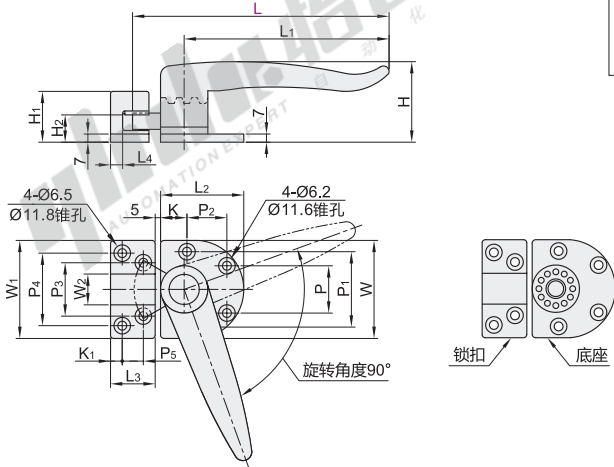

ZDC

代码	类型	材质	表面处理
FHS21	标准型	ZDC	镀铬
FHS26			

① 图示为右侧拔出型。

视角标准：第一视角

型号	L	L ₁	L ₂	L ₃	L ₄	W	W ₁	W ₂	H	H ₁	H ₂	P	P ₁	P ₂	P ₃	P ₄	P ₅	K	K ₁	参考重量 (kg/pcs)
FHS21 FHS26	200	157	74	32	10.4	83.5	83.5	28.5	68	43.6	23.4	35	67	32	55	65.5	16.5	30.3	8	0.12

请按图示订货

型号	代码	L
FHS21-L200	FHS21	L
	FHS26	①

未税价(元)

优惠价	数量	1~9	10~
●	价格	100%	另行报价

交货期
1

SUS304

代码	类型	材质	表面处理
FHS27	标准型	SUS304	左侧拔出型
FHS28			右侧拔出型

左侧拔出型
FHS27

右侧拔出型
FHS28

视角标准：第一视角

型号	规格	L ₁	L ₂	L ₃	W ₁	W ₂	W ₃	H ₁	P ₁	P ₂	参考重量 (kg/pcs)
FHS27 FHS28	130	130	70	23	28	20	17	44	50	30	0.34

请按图示订货

型号	代码	规格
FHS27-130	FHS27	规格
	FHS28	①

未税价(元)

优惠价	数量	1~9	10~
●	价格	100%	另行报价