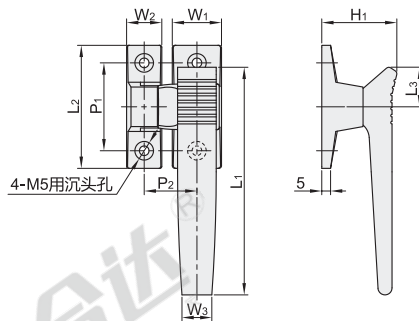

ZDC

代码	类型	材质	表面处理
FHS21	标准型	ZDC	镀铬
FHS26			

① 图示为右侧拔出型。

视角标准：第一视角

型号	L	L ₁	L ₂	L ₃	L ₄	W	W ₁	W ₂	H	H ₁	H ₂	P	P ₁	P ₂	P ₃	P ₄	P ₅	K	K ₁	参考重量 (kg/pcs)
FHS21 FHS26	200	157	74	32	10.4	83.5	83.5	28.5	68	43.6	23.4	35	67	32	55	65.5	16.5	30.3	8	0.12

请按图示订货

型号	代码	L
FHS21-L200	FHS21	L
	FHS26	①

未税价(元)

优惠价	数量	1~9	10~
●	价格	100%	另行报价

交货期
1

SUS304

代码	类型	材质	表面处理
FHS27	标准型	SUS304	左侧拔出型
FHS28			右侧拔出型

左侧拔出型
FHS27

右侧拔出型
FHS28

视角标准：第一视角

型号	规格	L ₁	L ₂	L ₃	W ₁	W ₂	W ₃	H ₁	P ₁	P ₂	参考重量 (kg/pcs)
FHS27 FHS28	130	130	70	23	28	20	17	44	50	30	0.34

请按图示订货

型号	代码	规格
FHS27-130	FHS27	规格
	FHS28	①

未税价(元)

优惠价	数量	1~9	10~
●	价格	100%	另行报价