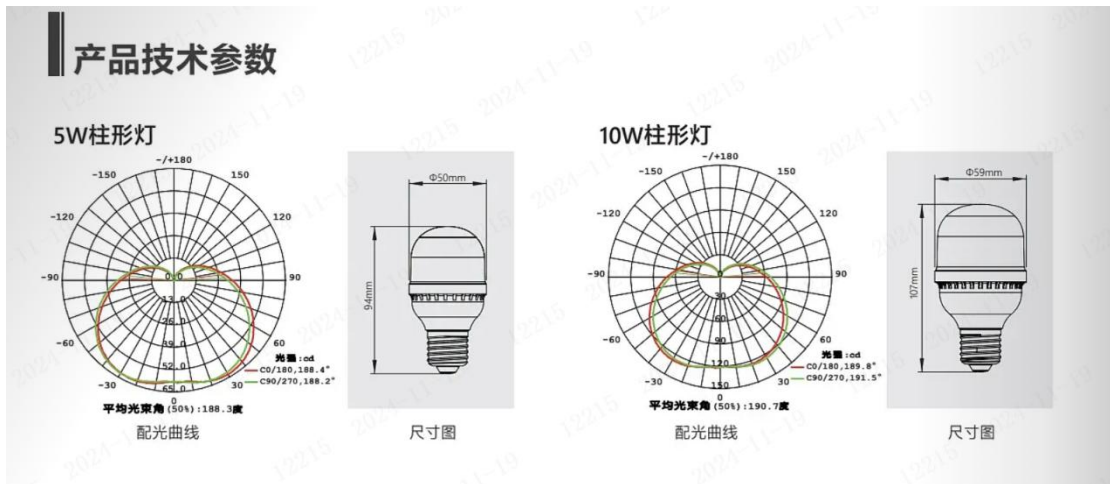

产品特性

- 高亮度，光色均匀不刺眼
- 高显色， $R_a > 80$ 还原真色彩
- 长寿命，高品质灯珠低光衰
- 稳压平顺电流，避免频闪伤害(5~20W)
- 国家能效认证($\leq 50W$ 产品)
- 20/30/40/50/68/100W 2000V 抗浪涌，有效保护灯具使用
- 30/40/50/68/100W 高功率因数(PF>0.9)

柱形灯

| 型号 | 产品颜色 | 功率 | 功率因数 | 光通量 | 光束角 | 色温 | 显色指数 | 抗浪涌 | 产品尺寸 | 安装方式 | 包装数量 |
|-------------|------|------|------|--------|------|-------|-------|-------|--------------|------|--------|
| MQ-C005C-BS | 白色 | 5W | 0.5 | 450lm | 190° | 6500K | Ra≥80 | 1000V | Φ50*94mm | E27 | 120只/箱 |
| MQ-C010C-BS | 白色 | 10W | 0.5 | 900lm | 190° | 6500K | Ra≥80 | 1000V | Φ59*107mm | E27 | 60只/箱 |
| MQ-C015C-BS | 白色 | 15W | 0.5 | 1350lm | 200° | 6500K | Ra≥80 | 1000V | Φ69*122mm | E27 | 60只/箱 |
| MQ-C020C-BS | 白色 | 20W | 0.5 | 1800lm | 200° | 6500K | Ra≥80 | 2000V | Φ78*142mm | E27 | 48只/箱 |
| MQ-C020C-BS | 白色 | 20W | 0.5 | 1600lm | 200° | 3000K | Ra≥80 | 2000V | Φ78*142mm | E27 | 48只/箱 |
| MQ-C030C-AS | 白色 | 30W | 0.9 | 3000lm | 210° | 6500K | Ra≥80 | 2000V | Φ100*172mm | E27 | 40只/箱 |
| MQ-C030C-AS | 白色 | 30W | 0.9 | 2800lm | 210° | 3000K | Ra≥80 | 2000V | Φ100*172mm | E27 | 40只/箱 |
| MQ-C040C-AS | 白色 | 40W | 0.9 | 3800lm | 220° | 6500K | Ra≥80 | 2000V | Φ118*204mm | E27 | 24只/箱 |
| MQ-C050C-AS | 白色 | 50W | 0.9 | 4500lm | 220° | 6500K | Ra≥80 | 2000V | Φ138*242mm | E27 | 18只/箱 |
| MQ-E068A-AS | 白色 | 68W | 0.9 | 7800lm | 220° | 6500K | Ra≥80 | 2000V | Φ145*260mm | E27 | 18只/箱 |
| MQ-C100A-AS | 白色 | 100W | 0.9 | 9000lm | 160° | 6500K | Ra≥80 | 2000V | Φ180*278.5mm | E27 | 16只/箱 |