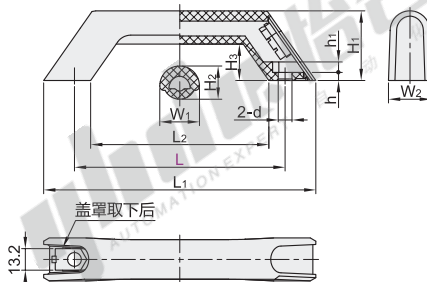

斜角型

代码	类型	材质		颜色
		盖罩	本体	本体
XAH17	圆管带盖型 斜角型	玻璃纤维增强聚酰胺		黑色

视角标准：第一视角

型号		盖罩颜色选择	L1	L2	W1	W2	H1	H2	H3	d	h	h1	参考重量 (kg/pcs)
代码	L												
XAH17	130	BL(黑色)	168	110	24	26.5	43	21	22	Ø8.5	5	6.5	0.08
		GR(灰色)											
		YE(黄色)											
	160	YR(橙色)											
		RD(红色)											
	BU(蓝色)	198	140	26	28.5	49	23	26	0.1				

请按图示订货

未税价(元)

型号		盖罩颜色选择
代码	L	
XAH17	130	BL(黑色) GR(灰色)

请按照图示订货 XAH17-L130-BL

优惠价	
数量	1~9 10~
价格	100% 另行报价

交货期
7