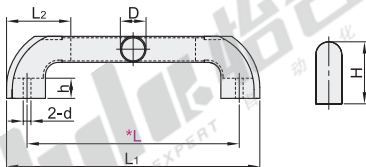

请按图示订货

未税价(元)

| 型号    |     | 盖罩颜色选择           |
|-------|-----|------------------|
| 代码    | L   |                  |
| XAH17 | 130 | BL(黑色)<br>GR(灰色) |

请按照图示订货 XAH17-L130-BL

| 优惠价 |           |
|-----|-----------|
| 数量  | 1~9 10~   |
| 价格  | 100% 另行报价 |

来图定制

视角标准：第一视角

\*L尺寸可定制，详情请咨询怡合达。

| 型号                      |     | L1  | L2 | D  | H  | h  | d  | 参考重量 (kg/pcs) |
|-------------------------|-----|-----|----|----|----|----|----|---------------|
| 代码                      | L   |     |    |    |    |    |    |               |
| XAH18<br>XAH19<br>XAH20 | 200 | 260 |    |    |    |    |    | 0.15          |
|                         | 300 | 360 |    |    |    |    |    | 0.18          |
|                         | 400 | 460 | 76 | 35 | 85 | 26 | 12 | 0.24          |
|                         | 500 | 560 |    |    |    |    |    | 0.33          |
|                         | 600 | 660 |    |    |    |    |    | 0.45          |