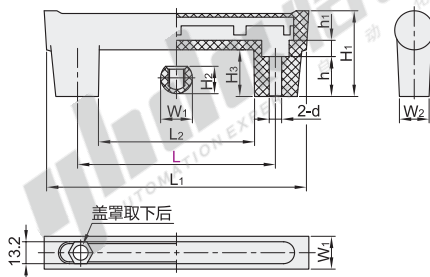

管形拉手

圆管带盖型·直角型/斜角型/圆角型 外装型

直角型

代码	类型	材质		颜色
		盖罩	主体	主体
XAH27	圆管带盖型 直角型	玻璃纤维增强聚酰胺		黑色

视角标准：第一视角

型号		盖罩颜色选择	L1	L2	W1	W2	H1	H2	H3	d	h	h1	参考重量 (kg/pcs)
代码	L												
XAH27	117	BL(黑色)	157	93	22	17	46	19.5	24	Ø8.5	21.5	7.5	0.08
		GR(灰色)											
		YE(黄色)											
	150	YR(橙色)											
		RD(红色)											
	BU(蓝色)	190	125.5	24	18.5	52	21.4	28	0.1				

请按图示订货

未税价(元)

型号		盖罩颜色选择
代码	L	
XAH27	117	BL(黑色) GR(灰色)

请按照图示订货 XAH27-L117-BL

优惠价	
数量	1~9 10~
价格	100% 另行报价

交货期
7