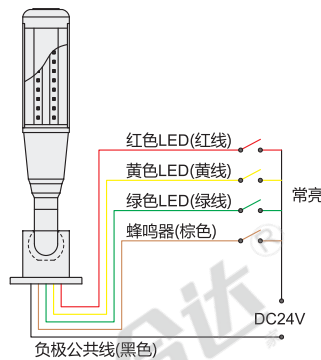

## 7色信号灯

代码	类型	灯罩直径
ZHD82	7色信号灯	Ø50

### 特点:

- 识别效果清晰, 远距离可视范围;
- 高品质铝耐热抗冲击, 安装简便;
- 引线长1.5m, 工作温度-25~55°C, 产品寿命长达50000h, 整灯360度可视。

- 应用场所: 数控机床、组合机床、加工中心、安防设备、激光设备、流水线、安检系统及其他场所。

### 接线图(直接接线时)