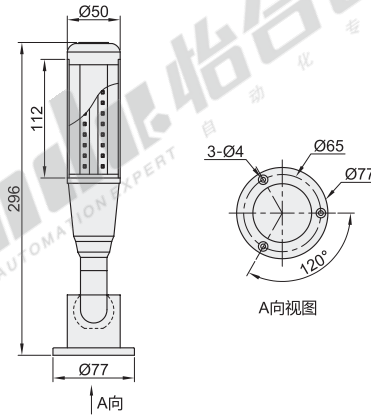

## USB多功能型

代码	类型	灯罩直径
ZHD81	USB多功能型	Ø50

### 特点:

- USB接口直连, 可直接连接电脑, 软件兼容的系统包括Windows 7, Windows 8和Windows 10;
- 识别效果清晰, 远距离可视范围;
- 高品质铝耐热抗冲击, 安装简便;
- USB引线长1.5m, 工作温度-25~55°C, 产品寿命长达50000h, 整灯360度可视。

- 应用场所: 数控机床、组合机床、加工中心、安防设备、激光设备、流水线、安检系统及其他场所。

CE

视角标准: 第一视角

代码	型号 透光材质	颜色层数	安装方式	声音形式	颜色	灯罩直径 (Ø)	发光形式	额定电压	接线方式	防护等级
ZHD81	1(透明亚克力) 2(乳白亚克力)	1(1层)	A(可折式)	W(无声音)	RYG(红黄绿)	50	常亮	DC24V	USB2.0	IP20

代码	型号 透光材质	颜色层数	安装方式	声音形式	颜色
ZHD81	1(透明亚克力) 2(乳白亚克力)	1(1层)	A(可折式)	W(无声音)	RYG(红黄绿)