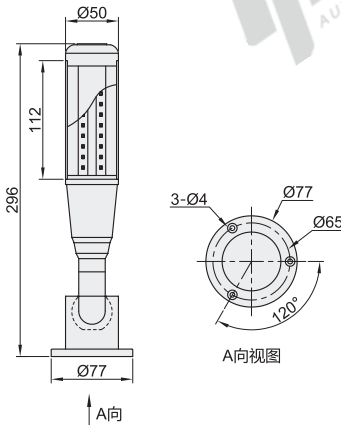

单层警示灯

◀ USB多功能型

◀ 7色信号灯

USB多功能型

代码	类型	灯罩直径
ZHD81	USB多功能型	Ø50

特点:

- USB接口直连, 可直接连接电脑, 软件兼容的系统包括Windows 7, Windows 8和Windows 10;
- 识别效果清晰, 远距离可视范围;
- 高品质铝耐热抗冲击, 安装简便;
- USB引线长1.5m, 工作温度-25~55°C, 产品寿命长达50000h, 整灯360度可视。

- 应用场所: 数控机床、组合机床、加工中心、安防设备、激光设备、流水线、安检系统及其他场所。

CE

视角标准: 第一视角

代码	型号 透光材质	颜色层数	安装方式	声音形式	颜色	灯罩直径 (Ø)	发光形式	额定电压	接线方式	防护等级
ZHD81	1(透明亚克力) 2(乳白亚克力)	1(1层)	A(可折式)	W(无声音)	RYG(红黄绿)	50	常亮	DC24V	USB2.0	IP20

代码	型号 透光材质	颜色层数	安装方式	声音形式	颜色
ZHD81	1(透明亚克力) 2(乳白亚克力)	1(1层)	A(可折式)	W(无声音)	RYG(红黄绿)

ZHD81-1-1-A-W-RYG

7色信号灯

代码	类型	灯罩直径
ZHD82	7色信号灯	Ø50

特点:

- 识别效果清晰, 远距离可视范围;
- 高品质铝耐热抗冲击, 安装简便;
- 引线长1.5m, 工作温度-25~55°C, 产品寿命长达50000h, 整灯360度可视。

- 应用场所: 数控机床、组合机床、加工中心、安防设备、激光设备、流水线、安检系统及其他场所。

接线图(直接接线时)

接线参数表

光色	接线
红色	红线
绿色	绿线
蓝色	蓝线
黄色	红线+绿线
青色	绿线+蓝线
紫色	红线+蓝线
白色	红线+绿线+蓝线
蜂鸣器	棕色

视角标准: 第一视角

代码	型号 透光材质	颜色层数	安装方式	功能	接线方式	灯罩直径 (Ø)	发光形式	额定电压	防护等级
ZHD82	1(透明亚克力) 2(乳白亚克力)	1(单层七色)	A(可折式)	B(常亮) F(常亮带蜂鸣)	Z(共正) B(共负)	50	常亮	DC24V	IP20

代码	型号 透光材质	颜色层数	安装方式	功能	接线方式
ZHD82	1(透明亚克力) 2(乳白亚克力)	1(单层七色)	A(可折式)	B(常亮) F(常亮带蜂鸣)	Z(共正) B(共负)

ZHD82-1-1-A-B-Z