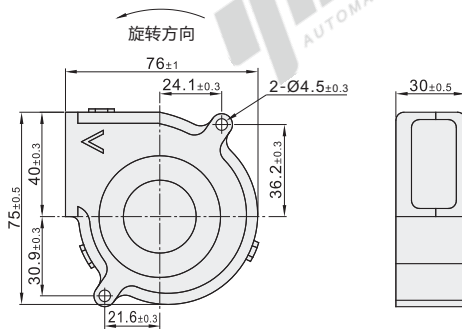

风扇

离心风扇 · DC型 防水型

散热风扇

| 代码 | 类型 | 材质 | 轴承 |
|-------|------|-----|---------|
| ZHJ21 | 离心风扇 | DC型 | PBT 双滚珠 |

CE

特点:

- 定子采用灌胶处理;
- 防水级别高达IP56.

外形尺寸: 76

外形尺寸: 97

视角标准: 第一视角

| 型号 | | 厚度 | 输入电压 | 转速 (RPM) | 风量 (CFM) | 风压 (mm-H ₂ O) | 噪音 (Db[A]) | 防护等级 | 重量 (g) |
|-------|------|----|-------|----------|----------|--------------------------|------------|------|--------|
| 代码 | 外形尺寸 | | | | | | | | |
| ZHJ21 | 76 | 30 | DC24V | 4000 | 21.4 | 15.7 | 51 | IP56 | 100 |
| | 97 | 33 | | 3600 | 28.8 | 22 | 52 | | 150 |

请按图示订货

| 型号 | | 厚度 |
|------|------|----|
| 代码 | 外形尺寸 | |
| ZHJ2 | 76 | 30 |
| ZHJ2 | 97 | 33 |

ZHJ21-76