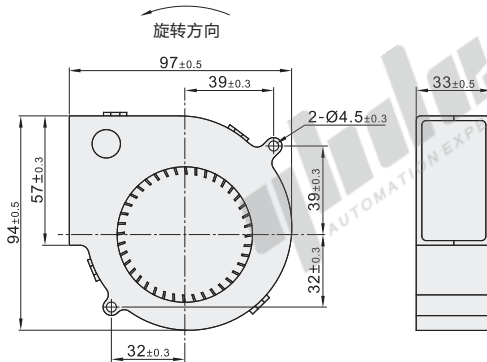

风扇

离心风扇 · DC型 防水型

散热风扇

| 代码 | 类型 | 材质 | 轴承 |
|-------|------|-----|---------|
| ZHJ21 | 离心风扇 | DC型 | PBT 双滚珠 |

CE

特点:

- 定子采用灌胶处理;
- 防水级别高达IP56.

外形尺寸: 76

外形尺寸: 97

视角标准: 第一视角

| 型号 | | 厚度 | 输入电压 | 转速 (RPM) | 风量 (CFM) | 风压 (mm-H ₂ O) | 噪音 (Db[A]) | 防护等级 | 重量 (g) |
|-------|------|----|-------|----------|----------|--------------------------|------------|------|--------|
| 代码 | 外形尺寸 | | | | | | | | |
| ZHJ21 | 76 | 30 | DC24V | 4000 | 21.4 | 15.7 | 51 | IP56 | 100 |
| | 97 | 33 | | 3600 | 28.8 | 22 | 52 | | 150 |

请按图示订货

| 型号 | | 厚度 |
|------|------|----|
| 代码 | 外形尺寸 | |
| ZHJ2 | 76 | 30 |
| ZHJ2 | 97 | 33 |

ZHJ21-76