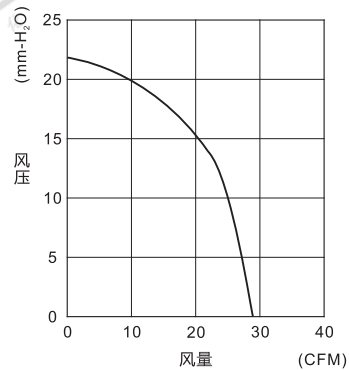

风扇

离心风扇 · DC型 防水型

散热风扇

| 代码 | 类型 | 材质 | 轴承 |
|-------|------|-----|---------|
| ZHJ21 | 离心风扇 | DC型 | PBT 双滚珠 |

CE

特点:

- 定子采用灌胶处理;
- 防水级别高达IP56.

外形尺寸: 76

外形尺寸: 97

视角标准: 第一视角

| 型号 | | 厚度 | 输入电压 | 转速 (RPM) | 风量 (CFM) | 风压 (mm-H ₂ O) | 噪音 (Db[A]) | 防护等级 | 重量 (g) |
|-------|------|----|-------|----------|----------|--------------------------|------------|------|--------|
| 代码 | 外形尺寸 | | | | | | | | |
| ZHJ21 | 76 | 30 | DC24V | 4000 | 21.4 | 15.7 | 51 | IP56 | 100 |
| | 97 | 33 | | 3600 | 28.8 | 22 | 52 | | 150 |