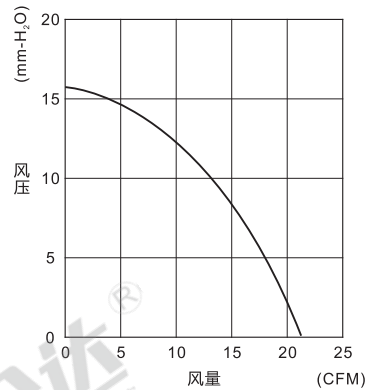

风扇

离心风扇 · DC型 防水型

散热风扇

| 代码 | 类型 | 材质 | 轴承 |
|-------|------|-----|---------|
| ZHJ21 | 离心风扇 | DC型 | PBT 双滚珠 |

CE

特点:

- 定子采用灌胶处理;
- 防水级别高达IP56.

外形尺寸: 76

外形尺寸: 97

视角标准: 第一视角

| 型号 | | 厚度 | 输入电压 | 转速 (RPM) | 风量 (CFM) | 风压 (mm-H ₂ O) | 噪音 (Db[A]) | 防护等级 | 重量 (g) |
|-------|------|----|-------|----------|----------|--------------------------|------------|------|--------|
| 代码 | 外形尺寸 | | | | | | | | |
| ZHJ21 | 76 | 30 | DC24V | 4000 | 21.4 | 15.7 | 51 | IP56 | 100 |
| | 97 | 33 | | 3600 | 28.8 | 22 | 52 | | 150 |