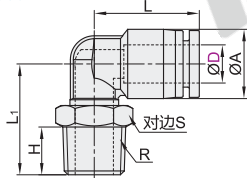

## 外六角直接头/直通接头

代码	类型	材质			表面处理	
		主体	螺纹部	脱离环部		
XZS01	外螺纹 直通接头	外六角直接头 直通接头	黄铜+PBT	黄铜	NBR	镀镍
XZS02						

外六角直接头  
XZS01

直通接头  
XZS02

视角标准：第一视角

## 外六角直接头

型号		公称型号	R	H	L	S	S <sub>1</sub>
代码	D						
XZS01	4	M5	M5	3.5	20.2	10	2
		1	R1/8	7.5	19.7		
		2	R1/4	9.5	18.2	14	3
	6	M5	M5	3.5	20.6	12	2
		1	R1/8	7.5	20.6		
		2	R1/4	9.5	22.1	14	4
	8	1	R1/8	7.5	25.7	14	5
		2	R1/4	9.5	24.7		
		3	R3/8	10.5	21.7		
	10	2	R1/4	9.5	30.9	17	6
		3	R3/8	10.5	28.4		
		4	R1/2	13.5	26.9		8
12	2	R1/4	9.5	33.2	21	6	
	3	R3/8	10.5	30.2			
	4	R1/2	13.5	32.2		8	

## 直通接头

型号		公称型号	R	H	L	A	S <sub>1</sub>
代码	D						
XZS02	4	M5	M5	3.5	20.2	10	2
		1	R1/8	7.5	19.7		
		2	R1/4	9.5	18.2	13.5	3
	6	M5	M5	3.5	20.6	12	2
		1	R1/8	7.5	20.6		
		2	R1/4	9.5	19.1	13.5	4
	8	1	R1/8	7.5	25.7	14	5
		2	R1/4	9.5	24.7		
		3	R3/8	10.5	20.7		
	10	2	R1/4	9.5	28.4	17	6
		3	R3/8	10.5	27.4		
		4	R1/2	13.5	24.4	21	8
12	2	R1/4	9.5	33.2	20	6	
	3	R3/8	10.5	30.2			
	4	R1/2	13.5	32.2	21	8	

## 弯接头/加长弯接头

代码	类型	材质			表面处理	
		主体	螺纹部	脱离环部		
XZS06	外螺纹	弯接头	黄铜+PBT	黄铜	NBR	镀镍
XZS07		加长弯接头				

弯接头  
XZS06

加长弯接头  
XZS07

视角标准：第一视角

型号		公称型号	R	H	A	L	L <sub>1</sub>	S	
代码	D								
弯接头 XZS06	4	M5	M5	3.5		19		10	
		1	R1/8	7.5	11	18	17		
		2	R1/4	10			20.5	14	
	6	M5	M5	3.5		21			10
		1	R1/8	7.5	13	19.3	19		
		2	R1/4	10			22.5	14	
	8	1	R1/8	7.5			24.7	12	
		2	R1/4	10	14.8	22	23.2	14	
		3	R3/8	11			24.7		
	10	2	R1/4	10			29.5	17	
		3	R3/8	11	18.5	26	26.5		
		4	R1/2	14			31	21	
12	2	R1/4	10			31.5	17		
	3	R3/8	11	21.4	29.6	28.5			
	4	R1/2	14			29.8	33		