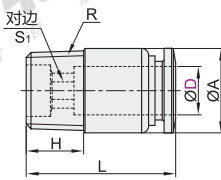

## 外六角直接头/直通接头

代码	类型	材质			表面处理	
		主体	螺纹部	脱离环部		
XZS01	外螺纹 直通接头	外六角直接头 直通接头	黄铜+PBT	黄铜	NBR	镀镍
XZS02						

外六角直接头  
XZS01

直通接头  
XZS02

视角标准：第一视角

## 外六角直接头

型号		公称型号	R	H	L	S	S <sub>1</sub>
代码	D						
XZS01	4	M5	M5	3.5	20.2	10	2
		1	R1/8	7.5	19.7		
		2	R1/4	9.5	18.2	14	3
	6	M5	M5	3.5	20.6	12	2
		1	R1/8	7.5	20.6		
		2	R1/4	9.5	22.1	14	4
	8	1	R1/8	7.5	25.7	14	5
		2	R1/4	9.5	24.7		
		3	R3/8	10.5	21.7		
	10	2	R1/4	9.5	30.9	17	6
		3	R3/8	10.5	28.4		
		4	R1/2	13.5	26.9		8
12	2	R1/4	9.5	33.2	21	6	
	3	R3/8	10.5	30.2			
	4	R1/2	13.5	32.2		8	

## 直通接头

型号		公称型号	R	H	L	A	S <sub>1</sub>
代码	D						
XZS02	4	M5	M5	3.5	20.2	10	2
		1	R1/8	7.5	19.7		
		2	R1/4	9.5	18.2	13.5	3
	6	M5	M5	3.5	20.6	12	2
		1	R1/8	7.5	20.6		
		2	R1/4	9.5	19.1	13.5	4
	8	1	R1/8	7.5	25.7	14	5
		2	R1/4	9.5	24.7		
		3	R3/8	10.5	20.7		
	10	2	R1/4	9.5	28.4	17	6
		3	R3/8	10.5	27.4		
		4	R1/2	13.5	24.4	21	8
12	2	R1/4	9.5	33.2	20	6	
	3	R3/8	10.5	30.2			
	4	R1/2	13.5	32.2	21	8	

## 弯接头/加长弯接头

代码	类型	材质			表面处理	
		主体	螺纹部	脱离环部		
XZS06	外螺纹	弯接头	黄铜+PBT	黄铜	NBR	镀镍
XZS07		加长弯接头				

弯接头  
XZS06

加长弯接头  
XZS07

视角标准：第一视角

型号		公称型号	R	H	A	L	L <sub>1</sub>	S	
代码	D								
弯接头 XZS06	4	M5	M5	3.5		19		10	
		1	R1/8	7.5	11	18	17		
		2	R1/4	10			20.5	14	
	6	M5	M5	3.5		21			10
		1	R1/8	7.5	13	19.3	19		
		2	R1/4	10			22.5	14	
	8	1	R1/8	7.5			24.7	12	
		2	R1/4	10	14.8	22	23.2	14	
		3	R3/8	11			24.7		
	10	2	R1/4	10			29.5	17	
		3	R3/8	11	18.5	26	26.5		
		4	R1/2	14			31	21	
12	2	R1/4	10			31.5	17		
	3	R3/8	11	21.4	29.6	28.5			
	4	R1/2	14			29.8	33		