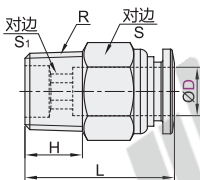

## 外六角直接头/直通接头

代码	类型	材质			表面处理	
		主体	螺纹部	脱离环部		
XZS01	外螺纹 直通接头	外六角直接头 直通接头	黄铜+PBT	黄铜	NBR	镀镍
XZS02						

外六角直接头  
XZS01

直通接头  
XZS02

视角标准：第一视角

## 外六角直接头

型号		公称型号	R	H	L	S	S <sub>1</sub>
代码	D						
XZS01	4	M5	M5	3.5	20.2	10	2
		1	R1/8	7.5	19.7		
		2	R1/4	9.5	18.2	14	3
	6	M5	M5	3.5	20.6	12	2
		1	R1/8	7.5	20.6		
		2	R1/4	9.5	22.1	14	4
	8	1	R1/8	7.5	25.7	14	5
		2	R1/4	9.5	24.7		
		3	R3/8	10.5	21.7		
	10	2	R1/4	9.5	30.9	17	6
		3	R3/8	10.5	28.4		
		4	R1/2	13.5	26.9		8
12	2	R1/4	9.5	33.2	21	6	
	3	R3/8	10.5	30.2			
	4	R1/2	13.5	32.2		8	

## 直通接头

型号		公称型号	R	H	L	A	S <sub>1</sub>
代码	D						
XZS02	4	M5	M5	3.5	20.2	10	2
		1	R1/8	7.5	19.7		
		2	R1/4	9.5	18.2	13.5	3
	6	M5	M5	3.5	20.6	12	2
		1	R1/8	7.5	20.6		
		2	R1/4	9.5	19.1	13.5	4
	8	1	R1/8	7.5	25.7	14	5
		2	R1/4	9.5	24.7		
		3	R3/8	10.5	20.7		
	10	2	R1/4	9.5	28.4	17	6
		3	R3/8	10.5	27.4		
		4	R1/2	13.5	24.4	21	8
12	2	R1/4	9.5	33.2	20	6	
	3	R3/8	10.5	30.2			
	4	R1/2	13.5	32.2	21	8	

## 弯接头/加长弯接头

代码	类型	材质			表面处理	
		主体	螺纹部	脱离环部		
XZS06	外螺纹	弯接头	黄铜+PBT	黄铜	NBR	镀镍
XZS07		加长弯接头				

弯接头  
XZS06

加长弯接头  
XZS07

视角标准：第一视角

型号		公称型号	R	H	A	L	L <sub>1</sub>	S	
代码	D								
弯接头 XZS06	4	M5	M5	3.5		19		10	
		1	R1/8	7.5	11	18	17		
		2	R1/4	10			20.5	14	
	6	M5	M5	3.5		21			10
		1	R1/8	7.5	13	19.3	19		
		2	R1/4	10			22.5	14	
	8	1	R1/8	7.5			24.7	12	
		2	R1/4	10	14.8	22	23.2	14	
		3	R3/8	11			24.7		
	10	2	R1/4	10			29.5	17	
		3	R3/8	11	18.5	26	26.5		
		4	R1/2	14			31	21	
12	2	R1/4	10			31.5	17		
	3	R3/8	11	21.4	29.6	28.5			
	4	R1/2	14			29.8	33		