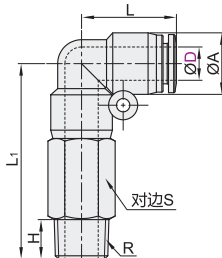

## 外六角直接头

型号		公称型号	R	H	L	S	S <sub>1</sub>
代码	D						
XZS01	4	M5	M5	3.5	20.2	10	2
		1	R1/8	7.5	19.7		
		2	R1/4	9.5	18.2	14	3
	6	M5	M5	3.5	20.6	12	2
		1	R1/8	7.5	20.6		
		2	R1/4	9.5	22.1	14	4
	8	1	R1/8	7.5	25.7	14	5
		2	R1/4	9.5	24.7		
		3	R3/8	10.5	21.7		
	10	2	R1/4	9.5	30.9	17	6
		3	R3/8	10.5	28.4		
		4	R1/2	13.5	26.9		8
12	2	R1/4	9.5	33.2	21	6	
	3	R3/8	10.5	30.2			
	4	R1/2	13.5	32.2		8	

## 直通接头

型号		公称型号	R	H	L	A	S <sub>1</sub>
代码	D						
XZS02	4	M5	M5	3.5	20.2	10	2
		1	R1/8	7.5	19.7		
		2	R1/4	9.5	18.2	13.5	3
	6	M5	M5	3.5	20.6	12	2
		1	R1/8	7.5	20.6		
		2	R1/4	9.5	19.1	13.5	4
	8	1	R1/8	7.5	25.7	14	5
		2	R1/4	9.5	24.7		
		3	R3/8	10.5	20.7		
	10	2	R1/4	9.5	28.4	17	6
		3	R3/8	10.5	27.4		
		4	R1/2	13.5	24.4	21	8
12	2	R1/4	9.5	33.2	20	6	
	3	R3/8	10.5	30.2			
	4	R1/2	13.5	32.2	21	8	

## 弯接头/加长弯接头

代码	类型	材质			表面处理	
		主体	螺纹部	脱离环部		
XZS06	外螺纹	弯接头	黄铜+PBT	黄铜	NBR	镀镍
XZS07		加长弯接头				

弯接头  
XZS06

加长弯接头  
XZS07

视角标准：第一视角

型号		公称型号	R	H	A	L	L <sub>1</sub>	S	
代码	D								
弯接头 XZS06	4	M5	M5	3.5		19		10	
		1	R1/8	7.5	11	18	17		
		2	R1/4	10			20.5	14	
	6	M5	M5	3.5		21			10
		1	R1/8	7.5	13	19.3	19		
		2	R1/4	10			22.5	14	
	8	1	R1/8	7.5			24.7	12	
		2	R1/4	10	14.8	22	23.2	14	
		3	R3/8	11			24.7		
	10	2	R1/4	10			29.5	17	
		3	R3/8	11	18.5	26	26.5		
		4	R1/2	14			31	21	
12	2	R1/4	10			31.5	17		
	3	R3/8	11	21.4	29.6	28.5			
	4	R1/2	14			29.8	33		

型号		公称型号	R	H	A	L	L <sub>1</sub>	S	
代码	D								
加长弯接头 XZS07	4	M5	M5	3.5			34		
		1	R1/8	7.5	11.3	18.8	37	10	
		2	R1/4	9.5			40	14	
	6	M5	M5	3.5			37		12
		1	R1/8	7.5	13.3	19.3	40		
		2	R1/4	9.5			42.5		
	8	1	R1/8	7.5			45	14	
		2	R1/4	9.5	15	22.8	47		
		3	R3/8	10.5			48		
	10	2	R1/4	9.5			56.3	17	
		3	R3/8	10.5	18.7	28	57.3		
		4	R1/2	13.5			60.8		
12	2	R1/4	9.5			61.5			
	3	R3/8	10.5	21.3	29.8	62.5	21		
	4	R1/2	13.5			65.5			