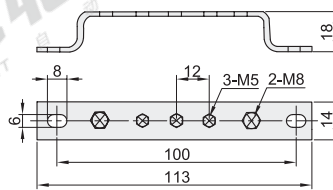

地排

代码	类型	材质
ZMB03	接地端子	地排 黄铜

极数: 3

极数: 5

极数: 7

极数: 10

型号	
代码	极数
ZMB03	3
	5
	7
	10

请按图示订货

型号	
代码	极数
ZMB03	5

ZMB03—3

铜端子

代码	类型	材质
ZMB05	接地端子	铜端子 黄铜

型号		全长	安装孔中心距	间距	高度	孔径	压线螺丝	宽度
代码	极数	L ₁	L ₂	D	H		M	
ZMB05	6	75.5	64	52	37	Ø7	M5	12.5
	8	92	80.5	69				
	10	109.2	97.7	86				
	12	126.8	115.3	103				
	14	143.7	132.2	120				

请按图示订货

型号	
代码	极数
ZMB05	6
	8

ZMB05—6