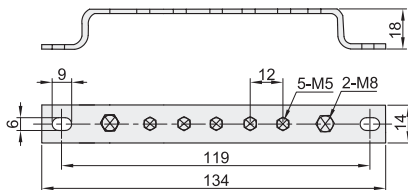

地排

代码	类型	材质
ZMB03	接地端子	地排 黄铜

极数: 3

极数: 5

极数: 7

极数: 10

型号	
代码	极数
ZMB03	3
	5
	7
	10

请按图示订货

型号	
代码	极数
ZMB03	5

ZMB03—3

铜端子

代码	类型	材质
ZMB05	接地端子	铜端子 黄铜

型号		全长	安装孔中心距	间距	高度	孔径	压线螺丝	宽度
代码	极数	L ₁	L ₂	D	H		M	
ZMB05	6	75.5	64	52	37	Ø7	M5	12.5
	8	92	80.5	69				
	10	109.2	97.7	86				
	12	126.8	115.3	103				
	14	143.7	132.2	120				

请按图示订货

型号	
代码	极数
ZMB05	6
	8

ZMB05—6