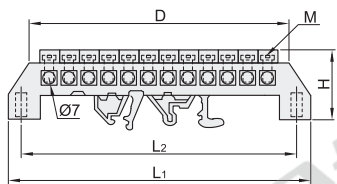

地排

代码	类型	材质
ZMB03	接地端子	地排 黄铜

极数: 3

极数: 5

极数: 7

极数: 10

型号	
代码	极数
ZMB03	3
	5
	7
	10

请按图示订货

型号	
代码	极数
ZMB03	5

ZMB03—3

铜端子

代码	类型	材质
ZMB05	接地端子	铜端子 黄铜

型号		全长	安装孔中心距	间距	高度	孔径	压线螺丝	宽度
代码	极数	L ₁	L ₂	D	H		M	
ZMB05	6	75.5	64	52	37	Ø7	M5	12.5
	8	92	80.5	69				
	10	109.2	97.7	86				
	12	126.8	115.3	103				
	14	143.7	132.2	120				