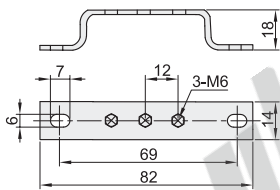

地排

代码	类型	材质
ZMB03	接地端子	地排 黄铜

极数: 3

极数: 5

极数: 7

极数: 10

型号	
代码	极数
ZMB03	3
	5
	7
	10

请按图示订货

型号	
代码	极数
ZMB03	5

ZMB03—3

铜端子

代码	类型	材质
ZMB05	接地端子	铜端子 黄铜

型号		全长	安装孔中心距	间距	高度	孔径	压线螺丝	宽度
代码	极数	L ₁	L ₂	D	H		M	
ZMB05	6	75.5	64	52	37	Ø7	M5	12.5
	8	92	80.5	69				
	10	109.2	97.7	86				
	12	126.8	115.3	103				
	14	143.7	132.2	120				

请按图示订货

型号	
代码	极数
ZMB05	6
	8

ZMB05—6