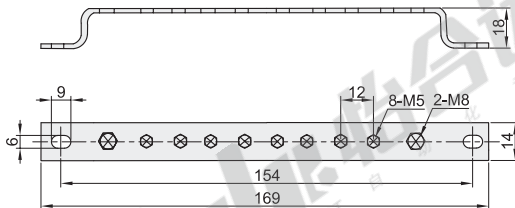

地排

代码	类型	材质
ZMB03	接地端子	地排 黄铜

极数: 3

极数: 5

极数: 7

极数: 10

型号	
代码	极数
ZMB03	3
	5
	7
	10

请按图示订货

型号	
代码	极数
ZMB03	5

ZMB03—3

铜端子

代码	类型	材质
ZMB05	接地端子	铜端子 黄铜

型号		全长	安装孔中心距	间距	高度	孔径	压线螺丝	宽度
代码	极数	L ₁	L ₂	D	H		M	
ZMB05	6	75.5	64	52	37	Ø7	M5	12.5
	8	92	80.5	69				
	10	109.2	97.7	86				
	12	126.8	115.3	103				
	14	143.7	132.2	120				

请按图示订货

型号	
代码	极数
ZMB05	6
	8

ZMB05—6