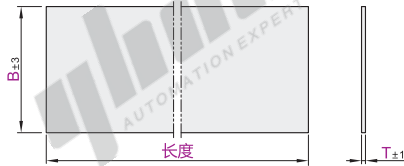

全方位导电泡棉/珍珠棉

全方位导电泡棉

代码	类型	销售方式	材质	颜色
NFL90	标准型	卷	导电泡棉(全方位)	灰色

代码	型号		B宽度	长度
	T厚度			
NFL90	1		200	30M (30米/卷)
			500	
	2		200	15M (15米/卷)
			500	
3		200	10M (10米/卷)	
		500		
4		200		
		500		

型号			
代码	T厚度	B宽度	长度
NFL90	1	200	30M (30米/卷)

NFL90-T1-B200-30M

优惠价	
数量	价格
1~9	100%
10~	另行报价

交货期	
9	

珍珠棉

代码	类型	销售方式	材质	颜色
NFL92	标准型	卷	珍珠棉(EPE)	白色

代码	型号		B宽度	长度
	T厚度			
NFL92	1	±0.5	1000	30M(30米/卷)
		±1		10M(10米/卷)
	15	±2		2M(2米/卷)

型号			
代码	T厚度	B宽度	长度
NFL92	1	1000	30M (30米/卷)
	3	1000	10M (10米/卷)