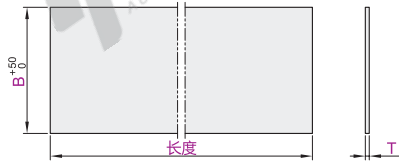

NFL90-T1-B200-30M

优惠价	
数量	价格
1~9	100%
10~	另行报价

交货期	
9	

珍珠棉

代码	类型	销售方式	材质	颜色
NFL92	标准型	卷	珍珠棉(EPE)	白色

代码	型号		B宽度	长度
	T厚度			
NFL92	1	±0.5	1000	30M(30米/卷)
		±1		10M(10米/卷)
	15	±2		2M(2米/卷)

型号			
代码	T厚度	B宽度	长度
NFL92	1	1000	30M (30米/卷)
	3	1000	10M (10米/卷)