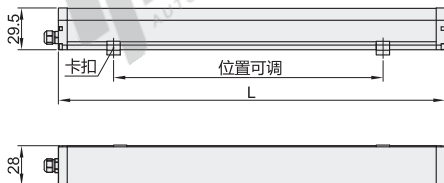

通用型

代码	类型	是否带开关
ZHE26	通用型	否

特点

- 特殊光学结构，照明无眩光，发光均匀；
- 高效率，节约能耗损耗；
- 较传统光源寿命长，降低维护成本；
- 灵活便捷，启动快，允许频繁启动；
- 绿色环保，无频闪，无紫外线光，无红外辐射。

适用范围：高铁闸机、冰柜、电柜、冷柜、流水线及其他照明。

型号		额定电压	功率(W)	总长L	光通量(Lm)	电线长度
代码	规格					
ZHE26	300	1(DC 24V)	8	316	500	1.5m
	600		15	616	1500	
	900	2(AC 220V)	18	916	1800	
	1200		24	1216	2400	

性能表

防护等级	IP20
灯具寿命	50000H
显色指数	≥80Ra

型号		
代码	规格	额定电压
ZHE26	300	1
	600	2

请按图示订货 ZHE26—300—1

超薄型

代码	类型	是否带开关
ZHE27	超薄型	否

特点

- 灵活便捷，启动快，允许频繁启动；
- 特殊光学结构，照明无眩光，发光均匀；
- 卡扣安装，孔位更加灵活；
- 绿色环保，无频闪，无紫外线光，无红外辐射。

适用范围：高铁闸机、冰柜、电柜、冷柜、流水线及其他照明。

型号		额定电压	功率(W)	光通量(Lm)	电线长度
代码	长度				
ZHE27	200	DC24V	3	300	1.5m
	300		5	500	
	400		7	700	
	500		9	900	

性能表

防护等级	IP20
灯具寿命	50000H
显色指数	≥80Ra

型号	
代码	长度
ZHE27	200
	300

请按图示订货 ZHE27—200