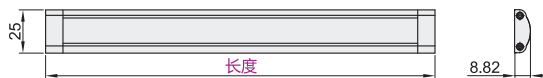

性能表

防护等级	IP20
灯具寿命	50000H
显色指数	≥80Ra

型号		
代码	规格	额定电压
ZHE26	300	1
	600	2

请按图示订货 ZHE26—300—1

超薄型

代码	类型	是否带开关
ZHE27	超薄型	否

特点

- 灵活便捷，启动快，允许频繁启动；
- 特殊光学结构，照明无眩光，发光均匀；
- 卡扣安装，孔位更加灵活；
- 绿色环保，无频闪，无紫外线光，无红外辐射。

适用范围：高铁闸机、冰柜、电柜、冷柜、流水线及其他照明。

型号		额定电压	功率(W)	光通量(Lm)	电线长度
代码	长度				
ZHE27	200	DC24V	3	300	1.5m
	300		5	500	
	400		7	700	
	500		9	900	

性能表

防护等级	IP20
灯具寿命	50000H
显色指数	≥80Ra

型号	
代码	长度
ZHE27	200
	300

请按图示订货 ZHE27—200