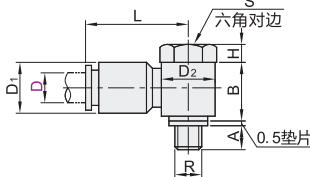

型号	公称型号	颜色	R	A	H	S	D ₁	L	L ₁	B							
XXH01	4	M5	M5	4	3.3	12	11	36	16	4.5							
		1	R1/8	7.5	4												
	6	2	R1/4	10.5	5.5	14	13.2	40	18	5.3							
		1	M5	4	3.3												
	8	2	A 白色	R1/8	7.5	4	17	15.6	46	21	6						
				R1/4	10.5	5.5											
		3	B 黑色	R3/8	11	6											
				R1/8	7.5	4											
		10	2	A 白色	R1/4	10.5						5.5	19	18.8	53	25	6.8
					R3/8	11						6					
	12	3	B 黑色	R1/2	14.2	7	22	21.3	57	27	7.5						
				R1/4	10.5	5.5											
		4	A 白色	R1/2	14.2	7											
				R1/4	10.5	5.5											
	16	3	B 黑色	R3/8	11	6	26.5	68	32	10							
				R1/2	14.2	7											

□ Y型接头

型号	公称型号	颜色	R	A	H	S	D ₁	L	B								
XXH11	4	M5	M5	4	3.3	12	11	36	16	4.5							
		1	R1/8	7.5	4												
	6	2	A 白色	R1/4	10.5	5.5	14	13.2	40	18	5.3						
				3	R3/8	11						6					
	8	2	B 黑色	M5	4	3.3	17	15.6	46	21	6						
				1	R1/8	7.5						4					
		3	A 白色	R1/4	10.5	5.5											
				R3/8	11	6											
		10	2	B 黑色	R1/8	7.5						4	19	18.8	53	25	6.8
					3	R1/4						10.5					
	12	3	A 白色	R1/2	14.2	7	22	21.3	57	27	7.5						
				4	R1/4	10.5						5.5					
		2	B 黑色	R1/4	10.5	5.5											
				R3/8	11	6											
	16	3	A 白色	R1/2	14.2	7	26.5	68	32	10							
				4	R1/4	10.5					5.5						

□ 单头外六角接头/双头外六角接头

代码	类型		材质		
	主体	螺纹部	脱离环部		
XXK01	外螺纹	单头外六角接头	PBT	黄铜	PBT
XXK11		双头外六角接头			

单头外六角接头
XXK01

双头外六角接头
XXK11

视角标准：第一视角

□ 单头外六角接头

型号	公称型号	颜色	R	A	H	S	D ₂	D ₁	L	B						
XXK01	4	M5	M5	4	4	12	11	22	13.4	4.5						
		1	R1/8	7.5	4.8						8					
	6	2	A 白色	R1/4	10.5	5	13.5	13.2	24	5.3						
				1	M5	4					4					
	8	2	B 黑色	R1/8	7.5	4.8	17.6	15.6	28.5	16.2						
				3	R3/8	11					6.7					
		1	A 白色	R1/8	7.5	4.8										
				R1/4	10.5	5										
		10	2	B 黑色	R1/4	10.5					5.2	14	20.5	18.8	31	19.2
					3	R3/8					11					
	12	3	A 白色	R1/2	14.2	6.7	17	24.8	21.3	34	21.6					
				4	R1/2	14.2						6				