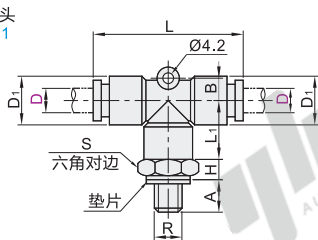

经济型 快插接头

- ◀ T型接头/Y型接头
- ◀ 单头外六角接头/双头外六角接头
外螺纹

□ T型接头/Y型接头

代码	类型		材质		
	主体	螺纹部	脱离环部		
XXH01	外螺纹	T型接头	PBT	黄铜	PBT
XXH11		Y型接头			

T型接头
XXH01

Y型接头
XXH11

视角标准：第一视角

□ T型接头

型号	公称型号	颜色	R	A	H	S	D ₁	L	L ₁	B							
XXH01	4	M5	M5	4	3.3	12	11	36	16	4.5							
		1	R1/8	7.5	4												
	6	2	R1/4	10.5	5.5	14	13.2	40	18	5.3							
		1	M5	4	3.3												
	8	2	A 白色	R1/8	7.5	4	17	15.6	46	21	6						
				R1/4	10.5	5.5											
		3	B 黑色	R3/8	11	6											
				R1/8	7.5	4											
		10	2	A 白色	R1/4	10.5						5.5	19	18.8	53	25	6.8
					R3/8	11						6					
	12	3	B 黑色	R1/2	14.2	7	22	21.3	57	27	7.5						
				R1/4	10.5	5.5											
		4	A 白色	R1/2	14.2	7											
				R1/4	10.5	5.5											
	16	3	B 黑色	R3/8	11	6	26.5	68	32	10							
				R1/2	14.2	7											

□ 单头外六角接头/双头外六角接头

代码	类型		材质		
	主体	螺纹部	脱离环部		
XXK01	外螺纹	单头外六角接头	PBT	黄铜	PBT
XXK11		双头外六角接头			

单头外六角接头
XXK01

双头外六角接头
XXK11

视角标准：第一视角

□ 单头外六角接头

型号	公称型号	颜色	R	A	H	S	D ₂	D ₁	L	B						
XXK01	4	M5	M5	4	4	12	11	22	13.4	4.5						
		1	R1/8	7.5	4.8						8					
	6	2	A 白色	R1/4	10.5	5	13.5	13.2	24	5.3						
				1	M5	4					4					
	8	2	B 黑色	R1/8	7.5	4.8	17.6	15.6	28.5	16.2						
				3	R3/8	11					6.7					
		1	A 白色	R1/8	7.5	4.8										
				R1/4	10.5	5										
		10	2	B 黑色	R1/4	10.5					5.2	14	20.5	18.8	31	19.2
					3	R3/8					11					
	12	3	A 白色	R1/2	14.2	6.7	17	24.8	21.3	34	21.6					
				4	R1/2	14.2						6				

□ 双头外六角接头

型号	公称型号	颜色	R	A	H	S	D ₂	D ₁	L	B						
XXK11	4	M5	M5	4	4	12	11	20.5	13.4	4.5						
		1	R1/8	7.5	4.8						8					
	6	2	A 白色	R1/4	10.5	5	13.5	13.2	22	5.3						
				1	M5	4					4					
	8	2	B 黑色	R1/8	7.5	4.8	17.6	15.6	24.5	16.2						
				3	R3/8	11					6.7					
		1	A 白色	R1/8	7.5	4.8										
				R1/4	10.5	5										
		10	2	B 黑色	R1/4	10.5					5.7	14	20.5	18.8	27	19.2
					3	R3/8					11					
	12	3	A 白色	R1/4	10.5	6.7	17	24.8	21.3	31	21.6					
				4	R3/8	11						6.7				