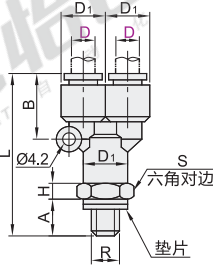

经济型 快插接头

- ◀ T型接头/Y型接头
- ◀ 单头外六角接头/双头外六角接头
外螺纹

□ T型接头/Y型接头

代码	类型		材质		
	主体	螺纹部	脱离环部		
XXH01	外螺纹	T型接头	PBT	黄铜	PBT
XXH11		Y型接头			

T型接头
XXH01

Y型接头
XXH11

视角标准：第一视角

□ T型接头

型号	公称型号	颜色	R	A	H	S	D ₁	L	L ₁	B							
XXH01	4	M5	M5	4	3.3	12	11	36	16	4.5							
		1	R1/8	7.5	4												
	6	2	R1/4	10.5	5.5	14	13.2	40	18	5.3							
		1	M5	4	3.3												
	8	2	A 白色	R1/8	7.5	4	17	15.6	46	21	6						
				R1/4	10.5	5.5											
		3	B 黑色	R3/8	11	6											
				R1/8	7.5	4											
		10	2	A 白色	R1/4	10.5						5.5	19	18.8	53	25	6.8
					R3/8	11						6					
	12	3	B 黑色	R1/2	14.2	7	22	21.3	57	27	7.5						
				R1/4	10.5	5.5											
		4	A 白色	R1/2	14.2	7											
				R1/4	10.5	5.5											
	16	3	B 黑色	R3/8	11	6	26.5	68	32	10							
				R1/2	14.2	7											

□ 单头外六角接头/双头外六角接头

代码	类型		材质		
	主体	螺纹部	脱离环部		
XXK01	外螺纹	单头外六角接头	PBT	黄铜	PBT
XXK11		双头外六角接头			

单头外六角接头
XXK01

双头外六角接头
XXK11

视角标准：第一视角

□ 单头外六角接头

型号	公称型号	颜色	R	A	H	S	D ₂	D ₁	L	B						
XXK01	4	M5	M5	4	4	12	11	22	13.4	4.5						
		1	R1/8	7.5	4.8						8					
	6	2	A 白色	R1/4	10.5	5	13.5	13.2	24	5.3						
				1	M5	4					4					
	8	2	B 黑色	R1/8	7.5	4.8	17.6	15.6	28.5	16.2						
				3	R3/8	11					6.7					
		1	A 白色	R1/8	7.5	4.8										
				R1/4	10.5	5										
		10	2	B 黑色	R1/4	10.5					5.2	14	20.5	18.8	31	19.2
					3	R3/8					11					
	12	3	A 白色	R1/2	14.2	6.7	17	24.8	21.3	34	21.6					
				4	R1/2	14.2						6				

□ 双头外六角接头

型号	公称型号	颜色	R	A	H	S	D ₂	D ₁	L	B						
XXK11	4	M5	M5	4	4	12	11	20.5	13.4	4.5						
		1	R1/8	7.5	4.8						8					
	6	2	A 白色	R1/4	10.5	5	13.5	13.2	22	5.3						
				1	M5	4					4					
	8	2	B 黑色	R1/8	7.5	4.8	17.6	15.6	24.5	16.2						
				3	R3/8	11					6.7					
		1	A 白色	R1/8	7.5	4.8										
				R1/4	10.5	5										
		10	2	B 黑色	R1/4	10.5					5.7	14	20.5	18.8	27	19.2
					3	R3/8					11					
	12	3	A 白色	R1/4	10.5	6.7	17	24.8	21.3	31	21.6					
				4	R3/8	11						6.7				