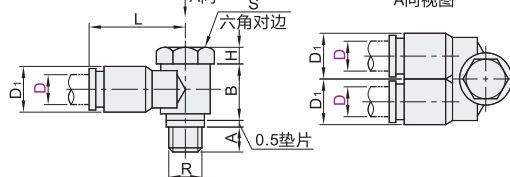

□ Y型接头

型号	公称型号	颜色	R	A	H	S	D ₁	L	B								
XXH11	4	M5	M5	4	3.3	12	11	36	16	4.5							
		1	R1/8	7.5	4												
	6	2	A 白色	R1/4	10.5	5.5	14	13.2	40	18	5.3						
				3	R3/8	11						6					
	8	2	B 黑色	M5	4	3.3	17	15.6	46	21	6						
				1	R1/8	7.5						4					
		3	A 白色	R1/4	10.5	5.5											
				R3/8	11	6											
		10	2	B 黑色	R1/8	7.5						4	19	18.8	53	25	6.8
					3	R1/4						10.5					
	12	3	A 白色	R1/2	14.2	7	22	21.3	57	27	7.5						
				4	R1/4	10.5						5.5					
		2	B 黑色	R1/4	10.5	5.5											
				R3/8	11	6											
	16	3	A 白色	R1/2	14.2	7	26.5	68	32	10							
				4	R1/4	10.5					5.5						

□ 单头外六角接头/双头外六角接头

代码	类型		材质		
	主体	螺纹部	脱离环部		
XXK01	外螺纹	单头外六角接头	PBT	黄铜	PBT
XXK11		双头外六角接头			

单头外六角接头
XXK01

双头外六角接头
XXK11

视角标准：第一视角

□ 单头外六角接头

型号	公称型号	颜色	R	A	H	S	D ₂	D ₁	L	B						
XXK01	4	M5	M5	4	4	12	11	22	13.4	4.5						
		1	R1/8	7.5	4.8						8					
	6	2	A 白色	R1/4	10.5	5	13.5	13.2	24	5.3						
				1	M5	4					4					
	8	2	B 黑色	R1/8	7.5	4.8	17.6	15.6	28.5	16.2						
				3	R3/8	11					6.7					
		1	A 白色	R1/8	7.5	4.8										
				R1/4	10.5	5										
		10	2	B 黑色	R1/4	10.5					5.2	14	20.5	18.8	31	19.2
					3	R3/8					11					
	12	3	A 白色	R1/2	14.2	6.7	17	24.8	21.3	34	21.6					
				4	R1/2	14.2						6				

□ 双头外六角接头

型号	公称型号	颜色	R	A	H	S	D ₂	D ₁	L	B						
XXK11	4	M5	M5	4	4	12	11	20.5	13.4	4.5						
		1	R1/8	7.5	4.8						8					
	6	2	A 白色	R1/4	10.5	5	13.5	13.2	22	5.3						
				1	M5	4					4					
	8	2	B 黑色	R1/8	7.5	4.8	17.6	15.6	24.5	16.2						
				3	R3/8	11					6.7					
		1	A 白色	R1/8	7.5	4.8										
				R1/4	10.5	5										
		10	2	B 黑色	R1/4	10.5					5.7	14	20.5	18.8	27	19.2
					3	R3/8					11					
	12	3	A 白色	R1/4	10.5	6.7	17	24.8	21.3	31	21.6					
				4	R3/8	11						6.7				