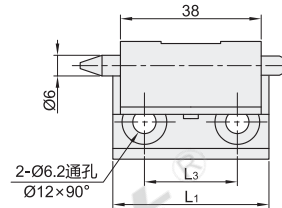

❑ 锥孔型

代码	类型	适用内/外装门	材质	表面处理
HFN36	插销型 锥孔型	外装门	ZDC	喷塑(亚光黑)
HFN37				镀铬

HFN36  
HFN37  
规格: 42/42A/52

❑ 安装图

HFN36  
规格: 211/211A

❑ 门板开孔

HFN36  
规格: 212/212A/212B

❑ 门板开孔

视角标准: 第一视角

型号	规格	L1	L2	L3	L4	H1	H2	H3	H4	H5	D	d	T	负载 (Kg)	参考重量 (Kg/pcs)
HFN36	42	42	24.5	25	32.7	16	13	27	5.5	2.2	11.5	5.3	—	—	0.14
HFN36	42A	42	25	25	33	17.5	14	28	6.2	3.2	12	6.2	—	—	0.13
HFN37	52	52	40	35	33	18	15.5	27.5	5.5	2.3	12	6.2	—	—	0.14
HFN36	211	49.5	—	34.5	16.5	18.5	—	—	4.6	—	—	—	适用T=1.5mm门板	12	0.07
HFN36	211A	49.5	—	34.5	16.5	18.5	—	—	5.1	—	—	—	适用T=2mm门板	—	—
HFN36	212	42	—	25	—	19.5	—	—	5.1	—	—	—	适用T=2mm门板	—	—
HFN36	212A	42	—	25	—	19.5	—	—	6.1	—	—	—	适用T=3mm门板	—	0.06
HFN36	212B	42	—	25	—	19.5	—	—	4.6	—	—	—	适用T=1.5mm门板	—	—

❶ 容许负载为使用2个时的数值。

型号	代码	规格
HFN36	42	212
HFN36	42A	212A

请按图示订货

HFN36—212

未税价(元)

优惠价	数量	1~9	10~
●	价格	100%	另行报价

交货期
3

❑ 锥孔+螺钉型