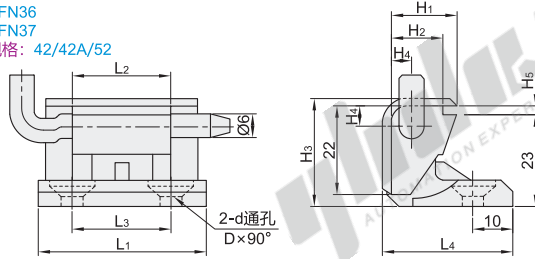

❑ 锥孔型

代码	类型	适用内/外装门	材质	表面处理
HFN36	插销型 锥孔型	外装门	ZDC	喷塑(亚光黑)
HFN37				镀铬

HFN36  
HFN37  
规格: 42/42A/52

❑ 安装图

HFN36  
规格: 211/211A

❑ 门板开孔

HFN36  
规格: 212/212A/212B

❑ 门板开孔

视角标准: 第一视角

型号	规格	L1	L2	L3	L4	H1	H2	H3	H4	H5	D	d	T	负载 (Kg)	参考重量 (Kg/pcs)
HFN36	42	42	24.5	25	32.7	16	13	27	5.5	2.2	11.5	5.3	—	—	0.14
HFN36	42A	42	25	25	33	17.5	14	28	6.2	3.2	12	6.2	—	—	0.13
HFN37	52	52	40	35	33	18	15.5	27.5	5.5	2.3	12	6.2	—	—	0.14
HFN36	211	49.5	—	34.5	16.5	18.5	—	—	4.6	—	—	—	适用T=1.5mm门板	12	0.07
HFN36	211A	49.5	—	34.5	16.5	18.5	—	—	5.1	—	—	—	适用T=2mm门板	—	—
HFN36	212	42	—	25	—	19.5	—	—	5.1	—	—	—	适用T=2mm门板	—	—
HFN36	212A	42	—	25	—	19.5	—	—	6.1	—	—	—	适用T=3mm门板	—	0.06
HFN36	212B	42	—	25	—	19.5	—	—	4.6	—	—	—	适用T=1.5mm门板	—	—

❶ 容许负载为使用2个时的数值。

型号	代码	规格
HFN36	42	212
HFN36	42A	212A

请按图示订货

HFN36—212

未税价(元)

优惠价	数量	1~9	10~
●	价格	100%	另行报价

交货期
3

❑ 锥孔+螺钉型