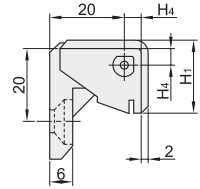

❑ 锥孔型

代码	类型	适用内/外装门	材质	表面处理
HFN36	插销型 锥孔型	外装门	ZDC	喷塑(亚光黑)
HFN37				镀铬

HFN36  
HFN37  
规格: 42/42A/52

❑ 安装图

HFN36  
规格: 211/211A

❑ 门板开孔

HFN36  
规格: 212/212A/212B

❑ 门板开孔

视角标准: 第一视角

型号	规格	L1	L2	L3	L4	H1	H2	H3	H4	H5	D	d	T	负载 (Kg)	参考重量 (Kg/pcs)
HFN36	42	42	24.5	25	32.7	16	13	27	5.5	2.2	11.5	5.3	—	—	0.14
HFN36	42A	42	25	25	33	17.5	14	28	6.2	3.2	12	6.2	—	—	0.13
HFN37	52	52	40	35	33	18	15.5	27.5	5.5	2.3	12	6.2	—	—	0.14
HFN36	211	49.5	—	34.5	16.5	18.5	—	—	4.6	—	—	—	适用T=1.5mm门板	12	0.07
HFN36	211A	49.5	—	34.5	16.5	18.5	—	—	5.1	—	—	—	适用T=2mm门板	—	—
HFN36	212	42	—	25	—	19.5	—	—	5.1	—	—	—	适用T=2mm门板	—	—
HFN36	212A	42	—	25	—	19.5	—	—	6.1	—	—	—	适用T=3mm门板	—	0.06
HFN36	212B	42	—	25	—	19.5	—	—	4.6	—	—	—	适用T=1.5mm门板	—	—

❶ 容许负载为使用2个时的数值。

型号	代码	规格
HFN36	42	212
HFN36	42A	212A

请按图示订货

HFN36—212

未税价(元)

优惠价	数量	1~9	10~
●	价格	100%	另行报价

交货期
3

❑ 锥孔+螺钉型