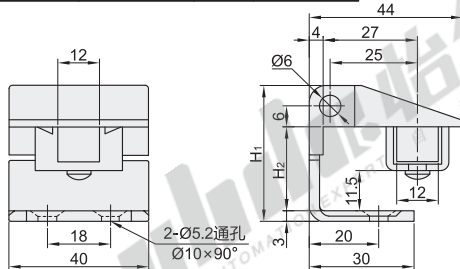

视角标准: 第一视角

型号	规格	L1	L2	L3	L4	H1	H2	H3	H4	H5	D	d	T	负载 (Kg)	参考重量 (Kg/pcs)
HFN36	42	42	24.5	25	32.7	16	13	27	5.5	2.2	11.5	5.3	—	—	0.14
HFN36	42A	42	25	25	33	17.5	14	28	6.2	3.2	12	6.2	—	—	0.13
HFN37	52	52	40	35	33	18	15.5	27.5	5.5	2.3	12	6.2	—	—	0.14
HFN36	211	49.5	—	34.5	16.5	18.5	—	—	4.6	—	—	—	适用T=1.5mm门板	12	0.07
HFN36	211A	49.5	—	34.5	16.5	18.5	—	—	5.1	—	—	—	适用T=2mm门板	—	—
HFN36	212	42	—	25	—	19.5	—	—	5.1	—	—	—	适用T=2mm门板	—	—
HFN36	212A	42	—	25	—	19.5	—	—	6.1	—	—	—	适用T=3mm门板	—	0.06
HFN36	212B	42	—	25	—	19.5	—	—	4.6	—	—	—	适用T=1.5mm门板	—	—

❶ 容许负载为使用2个时的数值。

型号	代码	规格
HFN36	42	212
HFN36	42A	212A

请按图示订货

HFN36—212

未税价(元)

优惠价	数量	1~9	10~
●	价格	100%	另行报价

交货期
3

❑ 锥孔+螺钉型

代码	类型	适用内/外装门	材质	表面处理
HFN46	插销型 锥孔+螺钉型	外装门	ZDC	喷塑(灰色)
HFN47				喷塑(亚光黑)

❑ 安装图

视角标准: 第一视角

型号	代码	规格	H1	H2	H3	负载 (Kg)	参考重量 (Kg/pcs)
HFN46	39	39	24	23.5	10	0.17	
HFN47	42	42	27	26.5	10	0.17	

请按图示订货

型号	代码	规格
HFN46	39	42