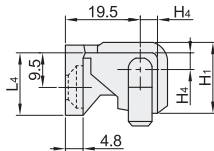

❑ 锥孔型

代码	类型	适用内/外装门	材质	表面处理
HFN36	插销型 锥孔型	外装门	ZDC	喷塑(亚光黑)
HFN37				镀铬

HFN36  
HFN37  
规格: 42/42A/52

❑ 安装图

HFN36  
规格: 211/211A

❑ 门板开孔

HFN36  
规格: 212/212A/212B

❑ 门板开孔

视角标准: 第一视角

型号	规格	L1	L2	L3	L4	H1	H2	H3	H4	H5	D	d	T	负载 (Kg)	参考重量 (Kg/pcs)
HFN36	42	42	24.5	25	32.7	16	13	27	5.5	2.2	11.5	5.3	—	—	0.14
HFN36	42A	42	25	25	33	17.5	14	28	6.2	3.2	12	6.2	—	—	0.13
HFN37	52	52	40	35	33	18	15.5	27.5	5.5	2.3	12	6.2	—	—	0.14
HFN36	211	49.5	—	34.5	16.5	18.5	—	—	4.6	—	—	—	适用T=1.5mm门板	12	0.07
HFN36	211A	49.5	—	34.5	16.5	18.5	—	—	5.1	—	—	—	适用T=2mm门板	—	—
HFN36	212	42	—	25	—	19.5	—	—	5.1	—	—	—	适用T=2mm门板	—	—
HFN36	212A	42	—	25	—	19.5	—	—	6.1	—	—	—	适用T=3mm门板	—	0.06
HFN36	212B	42	—	25	—	19.5	—	—	4.6	—	—	—	适用T=1.5mm门板	—	—