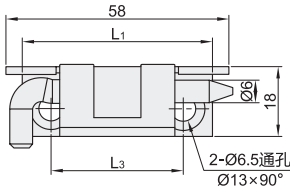

❑ 锥孔型

代码	类型	适用内/外装门	材质	表面处理
HFN36	插销型 锥孔型	外装门	ZDC	喷塑(亚光黑)
HFN37				镀铬

HFN36  
HFN37  
规格: 42/42A/52

❑ 安装图

HFN36  
规格: 211/211A

❑ 门板开孔

HFN36  
规格: 212/212A/212B

❑ 门板开孔

视角标准: 第一视角

型号	规格	L1	L2	L3	L4	H1	H2	H3	H4	H5	D	d	T	负载 (Kg)	参考重量 (Kg/pcs)
HFN36	42	42	24.5	25	32.7	16	13	27	5.5	2.2	11.5	5.3	—	—	0.14
HFN36	42A	42	25	25	33	17.5	14	28	6.2	3.2	12	6.2	—	—	0.13
HFN37	52	52	40	35	33	18	15.5	27.5	5.5	2.3	12	6.2	—	—	0.14
HFN36	211	49.5	—	34.5	16.5	18.5	—	—	4.6	—	—	—	适用T=1.5mm门板	12	0.07
HFN36	211A	49.5	—	34.5	16.5	18.5	—	—	5.1	—	—	—	适用T=2mm门板	—	—
HFN36	212	42	—	25	—	19.5	—	—	5.1	—	—	—	适用T=2mm门板	—	—
HFN36	212A	42	—	25	—	19.5	—	—	6.1	—	—	—	适用T=3mm门板	—	0.06
HFN36	212B	42	—	25	—	19.5	—	—	4.6	—	—	—	适用T=1.5mm门板	—	—

❶ 容许负载为使用2个时的数值。

型号	代码	规格
HFN36	42	212
HFN36	42A	212A

请按图示订货

HFN36—212

未税价(元)

优惠价	数量	1~9	10~
●	价格	100%	另行报价

交货期
3

❑ 锥孔+螺钉型