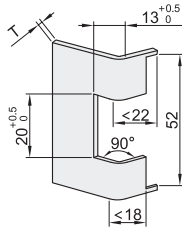

❑ 锥孔型

代码	类型	适用内/外装门	材质	表面处理
HFN36	插销型 锥孔型	外装门	ZDC	喷塑(亚光黑)
HFN37				镀铬

HFN36  
HFN37  
规格: 42/42A/52

❑ 安装图

HFN36  
规格: 211/211A

❑ 门板开孔

HFN36  
规格: 212/212A/212B

❑ 门板开孔

视角标准: 第一视角

型号	规格	L1	L2	L3	L4	H1	H2	H3	H4	H5	D	d	T	负载 (Kg)	参考重量 (Kg/pcs)
HFN36	42	42	24.5	25	32.7	16	13	27	5.5	2.2	11.5	5.3	—	—	0.14
HFN36	42A	42	25	25	33	17.5	14	28	6.2	3.2	12	6.2	—	—	0.13
HFN37	52	52	40	35	33	18	15.5	27.5	5.5	2.3	12	6.2	—	—	0.14
HFN36	211	49.5	—	34.5	16.5	18.5	—	—	4.6	—	—	—	适用T=1.5mm门板	12	0.07
HFN36	211A	49.5	—	34.5	16.5	18.5	—	—	5.1	—	—	—	适用T=2mm门板	—	—
HFN36	212	42	—	25	—	19.5	—	—	5.1	—	—	—	适用T=2mm门板	—	—
HFN36	212A	42	—	25	—	19.5	—	—	6.1	—	—	—	适用T=3mm门板	—	0.06
HFN36	212B	42	—	25	—	19.5	—	—	4.6	—	—	—	适用T=1.5mm门板	—	—

❶ 容许负载为使用2个时的数值。

型号	代码	规格
HFN36	42	212
HFN36	42A	212A

请按图示订货

HFN36—212

未税价(元)

优惠价	数量	1~9	10~
●	价格	100%	另行报价

交货期
3

❑ 锥孔+螺钉型