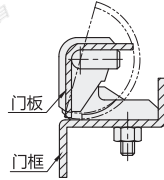

❑ 锥孔型

代码	类型	适用内/外装门	材质	表面处理
HFN36	插销型 锥孔型	外装门	ZDC	喷塑(亚光黑)
HFN37				镀铬

HFN36  
HFN37  
规格: 42/42A/52

❑ 安装图

HFN36  
规格: 211/211A

❑ 门板开孔

HFN36  
规格: 212/212A/212B

❑ 门板开孔

视角标准: 第一视角

型号	规格	L1	L2	L3	L4	H1	H2	H3	H4	H5	D	d	T	负载 (Kg)	参考重量 (Kg/pcs)
HFN36	42	42	24.5	25	32.7	16	13	27	5.5	2.2	11.5	5.3	—	—	0.14
HFN36	42A	42	25	25	33	17.5	14	28	6.2	3.2	12	6.2	—	—	0.13
HFN37	52	52	40	35	33	18	15.5	27.5	5.5	2.3	12	6.2	—	—	0.14
HFN36	211	49.5	—	34.5	16.5	18.5	—	—	4.6	—	—	—	适用T=1.5mm门板	12	0.07
HFN36	211A	49.5	—	34.5	16.5	18.5	—	—	5.1	—	—	—	适用T=2mm门板	—	—
HFN36	212	42	—	25	—	19.5	—	—	5.1	—	—	—	适用T=2mm门板	—	—
HFN36	212A	42	—	25	—	19.5	—	—	6.1	—	—	—	适用T=3mm门板	—	0.06
HFN36	212B	42	—	25	—	19.5	—	—	4.6	—	—	—	适用T=1.5mm门板	—	—