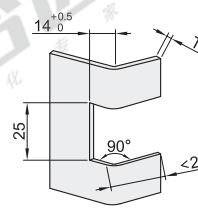

❑ 锥孔型

代码	类型	适用内/外装门	材质	表面处理
HFN36	插销型 锥孔型	外装门	ZDC	喷塑(亚光黑)
HFN37				镀铬

HFN36  
HFN37  
规格: 42/42A/52

❑ 安装图

HFN36  
规格: 211/211A

❑ 门板开孔

HFN36  
规格: 212/212A/212B

❑ 门板开孔

视角标准: 第一视角

型号	规格	L1	L2	L3	L4	H1	H2	H3	H4	H5	D	d	T	负载 (Kg)	参考重量 (Kg/pcs)
HFN36	42	42	24.5	25	32.7	16	13	27	5.5	2.2	11.5	5.3	—	—	0.14
HFN36	42A	42	25	25	33	17.5	14	28	6.2	3.2	12	6.2	—	—	0.13
HFN37	52	52	40	35	33	18	15.5	27.5	5.5	2.3	12	6.2	—	—	0.14
HFN36	211	49.5	—	34.5	16.5	18.5	—	—	4.6	—	—	—	适用T=1.5mm门板	12	0.07
HFN36	211A	49.5	—	34.5	16.5	18.5	—	—	5.1	—	—	—	适用T=2mm门板	—	—
HFN36	212	42	—	25	—	19.5	—	—	5.1	—	—	—	适用T=2mm门板	—	—
HFN36	212A	42	—	25	—	19.5	—	—	6.1	—	—	—	适用T=3mm门板	—	0.06
HFN36	212B	42	—	25	—	19.5	—	—	4.6	—	—	—	适用T=1.5mm门板	—	—