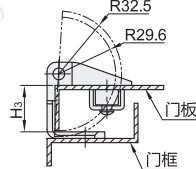

❑ 安装图

视角标准: 第一视角

型号	代码	规格	H1	H2	H3	负载 (Kg)	参考重量 (Kg/pcs)
HFN46	39	39	24	23.5	10	0.17	
HFN47	42	42	27	26.5	10	0.17	

请按图示订货

型号	代码	规格
HFN46	39	42

HFN46—39

未税价(元)

优惠价	数量	1~9	10~
●	价格	100%	另行报价

交货期
3

❶ 容许负载为使用2个时的数值。