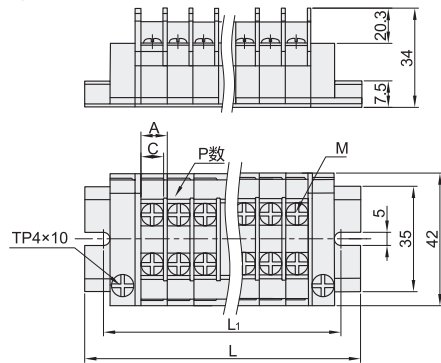

日式块状端子台

◀ TBC系列/TBR系列/TBD系列
天得品牌

tend

代码	类型
TBC系列	日式块状端子台
TBR系列	
TBD系列	

☑ TBC系列

☑ TBR系列

☑ TBD系列

销售方式	每盒数量
盒	见参数表

☑ TBC系列

型号	电流 (A)	销售方式	W	A	C	B	M	L	L ₁
代码									
TBC-10	10	盒(200PCS/盒)	28	8.6	7.1		M3	16.8+A×P	10.6+A×P
TBC-20	20	盒(200PCS/盒)	31.4	10.7	8.5	4.2		17.6+A×P	11.4+A×P
TBC-30	30	盒(100PCS/盒)	36	13.1	10.2		M4	18.1+A×P	11.9+A×P

① 1P数为1PCS。

☑ TBR系列

型号	电流 (A)	销售方式	A	C	M	L	L ₁
代码							
TBR-10	10	盒(200PCS/盒)	8.6	7.2	M3	38+A×P	22.5+A×P
TBR-20	20	盒(200PCS/盒)	10.7	8.5			
TBR-30	30	盒(100PCS/盒)	13.1	10.4	M4		

① 1P数为1PCS。

☑ TBD系列

型号	电流 (A)	销售方式	A	C	M	L	L ₁
代码							
TBD-10	10	盒(100PCS/盒)	8.7	7.1	M3	21.5+A×P	15.1+A×P
TBD-20	20		10.7	8.5	M4		

接线端子