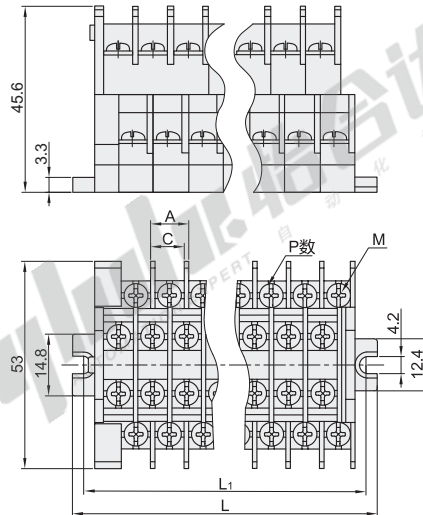

日式块状端子台

◀ TBC系列/TBR系列/TBD系列
天得品牌

tend

代码	类型
TBC系列	日式块状端子台
TBR系列	
TBD系列	

☑ TBC系列

☑ TBR系列

☑ TBD系列

销售方式	每盒数量
盒	见参数表

☑ TBC系列

型号	电流 (A)	销售方式	W	A	C	B	M	L	L ₁
代码									
TBC-10	10	盒(200PCS/盒)	28	8.6	7.1		M3	16.8+A×P	10.6+A×P
TBC-20	20	盒(200PCS/盒)	31.4	10.7	8.5	4.2		17.6+A×P	11.4+A×P
TBC-30	30	盒(100PCS/盒)	36	13.1	10.2		M4	18.1+A×P	11.9+A×P

① 1P数为1PCS。

☑ TBR系列

型号	电流 (A)	销售方式	A	C	M	L	L ₁
代码							
TBR-10	10	盒(200PCS/盒)	8.6	7.2	M3	38+A×P	22.5+A×P
TBR-20	20	盒(200PCS/盒)	10.7	8.5			
TBR-30	30	盒(100PCS/盒)	13.1	10.4	M4		

① 1P数为1PCS。

☑ TBD系列

型号	电流 (A)	销售方式	A	C	M	L	L ₁
代码							
TBD-10	10	盒(100PCS/盒)	8.7	7.1	M3	21.5+A×P	15.1+A×P
TBD-20	20		10.7	8.5	M4		

接线端子