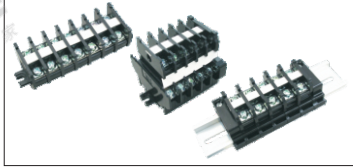

日式块状端子台

◀ TBC系列/TBR系列/TBD系列
天得品牌

tend

代码	类型
TBC系列	日式块状端子台
TBR系列	
TBD系列	

☑ TBC系列

☑ TBR系列

☑ TBD系列

销售方式	每盒数量
盒	见参数表

☑ TBC系列

型号	电流 (A)	销售方式	W	A	C	B	M	L	L ₁
代码									
TBC-10	10	盒(200PCS/盒)	28	8.6	7.1		M3	16.8+A×P	10.6+A×P
TBC-20	20	盒(200PCS/盒)	31.4	10.7	8.5	4.2		17.6+A×P	11.4+A×P
TBC-30	30	盒(100PCS/盒)	36	13.1	10.2		M4	18.1+A×P	11.9+A×P

① 1P数为1PCS。

☑ TBR系列

型号	电流 (A)	销售方式	A	C	M	L	L ₁
代码							
TBR-10	10	盒(200PCS/盒)	8.6	7.2	M3	38+A×P	22.5+A×P
TBR-20	20	盒(200PCS/盒)	10.7	8.5			
TBR-30	30	盒(100PCS/盒)	13.1	10.4	M4		

① 1P数为1PCS。

☑ TBD系列

型号	电流 (A)	销售方式	A	C	M	L	L ₁
代码							
TBD-10	10	盒(100PCS/盒)	8.7	7.1	M3	21.5+A×P	15.1+A×P
TBD-20	20		10.7	8.5	M4		