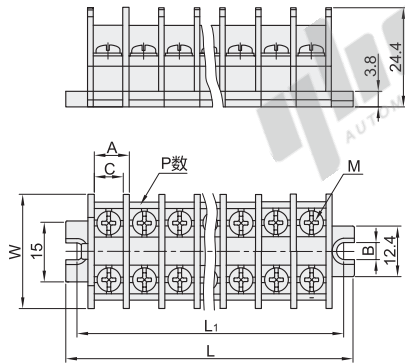

日式块状端子台

◀ TBC系列/TBR系列/TBD系列
天得品牌

tend

代码	类型
TBC系列	日式块状端子台
TBR系列	
TBD系列	

☑ TBC系列

☑ TBR系列

☑ TBD系列

销售方式	每盒数量
盒	见参数表

☑ TBC系列

型号	电流 (A)	销售方式	W	A	C	B	M	L	L ₁
代码									
TBC-10	10	盒(200PCS/盒)	28	8.6	7.1		M3	16.8+A×P	10.6+A×P
TBC-20	20	盒(200PCS/盒)	31.4	10.7	8.5	4.2		17.6+A×P	11.4+A×P
TBC-30	30	盒(100PCS/盒)	36	13.1	10.2		M4	18.1+A×P	11.9+A×P

① 1P数为1PCS。

☑ TBR系列

型号	电流 (A)	销售方式	A	C	M	L	L ₁
代码							
TBR-10	10	盒(200PCS/盒)	8.6	7.2	M3	38+A×P	22.5+A×P
TBR-20	20	盒(200PCS/盒)	10.7	8.5			
TBR-30	30	盒(100PCS/盒)	13.1	10.4	M4		

① 1P数为1PCS。

☑ TBD系列

型号	电流 (A)	销售方式	A	C	M	L	L ₁
代码							
TBD-10	10	盒(100PCS/盒)	8.7	7.1	M3	21.5+A×P	15.1+A×P
TBD-20	20		10.7	8.5	M4		

接线端子