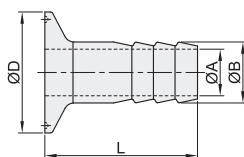

夹式90°软管接头/夹式软管接头

代码	类型	材质
BLA76	夹式90°软管接头	SUS304
BLA77	夹式软管接头	

夹式90°软管接头  
BLA76

夹式软管接头  
BLA77

代码	型号	公称尺寸	适用管径	D	A	B	L			H		
							BLA76	BLA77	BLA76	BLA76	BLA77	BLA76
BLA76 BLA77		5	1/2"	25.2	9.7	12.7	31.8	54	44.1		44.1	
		8	3/4"		16	19.1	41.3		60.6			
		10	1"		21.4	25.4	50.8		70.2			
		15	1.5"	34.1	38.1	61.2	89.9					
		20	2"	46.8	50.8	82	101.6		101.8			

夹式内螺纹接头

代码	类型	材质
BLA94	夹式内螺纹接头	SUS304

公称尺寸: 3/5

公称尺寸: 8/10/15/20

代码	型号	公称尺寸	适用管径	R	D	A		L
						NPT	尺寸	
BLA94		3	3/4"	NPT 1/4	25.2	11.2	30	
		5		NPT 1/2		9.4	35	
		8		NPT 3/4		15.8	40	
		10	1"	NPT 1	22	45		
		15	1.5"	NPT 1.5	34.8	45		
		20	2"	NPT 2	47.5	45		

夹式外螺纹接头

代码	类型	材质
BLA97	夹式外螺纹接头	SUS304

公称尺寸: 3/5

公称尺寸: 8/10/15/20/25/30

代码	型号	公称尺寸	适用管径	R	D	A	L
BLA97		3	3/4"	NPT 1/4	25.2	8	35
		5		NPT 1/2		15	47
		8		NPT 3/4		15.8	44
		10	1"	NPT 1	22	50	
		15	1.5"	NPT 1.5	34.8	50	
		20	2"	NPT 2	47.5	55	
		25	2.5"	NPT 2.5	77.5	60.2	50
		30	3"	NPT 3	91	72.9	60

请按图示订货

夹式外螺纹接头

代码	公称尺寸
BLA97	3
	5

BLA97-3

未税价(元)

优惠价

数量 1~100 101~  
 价格 100% 另行报价

交货期