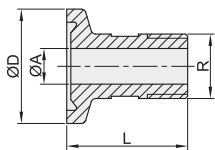

夹式90°软管接头/夹式软管接头

代码	类型	材质
BLA76	夹式90°软管接头	SUS304
BLA77	夹式软管接头	

夹式90°软管接头  
BLA76

夹式软管接头  
BLA77

代码	型号	公称尺寸	适用管径	D	A	B	L			H		
							BLA76	BLA77	BLA76	BLA76	BLA77	BLA76
BLA76 BLA77		5	1/2"	25.2	9.7	12.7	31.8	54	44.1		44.1	
		8	3/4"		16	19.1	41.3		60.6			
		10	1"		21.4	25.4	50.8		70.2			
		15	1.5"	34.1	38.1	61.2	89.9					
		20	2"	46.8	50.8	82	101.6		101.8			

夹式内螺纹接头

代码	类型	材质
BLA94	夹式内螺纹接头	SUS304

公称尺寸: 3/5

公称尺寸: 8/10/15/20

代码	型号	公称尺寸	适用管径	R	D	A		L
						NPT	尺寸	
BLA94		3	3/4"	NPT 1/4	25.2	11.2	30	
		5		NPT 1/2		9.4	35	
		8		NPT 3/4		15.8	40	
		10	1"	NPT 1	22	45		
		15	1.5"	NPT 1.5	34.8	45		
		20	2"	NPT 2	47.5	45		

夹式外螺纹接头

代码	类型	材质
BLA97	夹式外螺纹接头	SUS304

公称尺寸: 3/5

公称尺寸: 8/10/15/20/25/30

代码	型号	公称尺寸	适用管径	R	D	A	L
BLA97		3	3/4"	NPT 1/4	25.2	8	35
		5		NPT 1/2		15	47
		8		NPT 3/4		15.8	44
		10	1"	NPT 1	22	50	
		15	1.5"	NPT 1.5	34.8	50	
		20	2"	NPT 2	47.5	55	
		25	2.5"	NPT 2.5	77.5	60.2	50
		30	3"	NPT 3	91	72.9	60

请按图示订货

夹式外螺纹接头

代码	公称尺寸
BLA97	3
	5

BLA97-3

未税价(元)

优惠价

数量 1~100 101~  
 价格 100% 另行报价

交货期