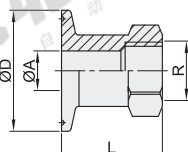

夹式90°软管接头/夹式软管接头

代码	类型	材质
BLA76	夹式90°软管接头	SUS304
BLA77	夹式软管接头	

夹式90°软管接头  
BLA76

夹式软管接头  
BLA77

代码	型号	公称尺寸	适用管径	D	A	B	L			H		
							BLA76	BLA77	BLA76	BLA76	BLA77	BLA76
BLA76 BLA77		5	1/2"	25.2	9.7	12.7	31.8	54	44.1		44.1	
		8	3/4"		16	19.1	41.3		60.6			
		10	1"		21.4	25.4	50.8		70.2			
		15	1.5"	34.1	38.1	61.2	89.9					
		20	2"	46.8	50.8	82	101.6		101.8			

夹式内螺纹接头

代码	类型	材质
BLA94	夹式内螺纹接头	SUS304

公称尺寸: 3/5

公称尺寸: 8/10/15/20

代码	型号	公称尺寸	适用管径	R	D	A		L
						NPT	尺寸	
BLA94		3	3/4"	NPT 1/4	25.2	11.2	30	
		5		NPT 1/2		9.4	35	
		8		NPT 3/4		15.8	40	
		10	1"	NPT 1	22	45		
		15	1.5"	NPT 1.5	34.8	45		
		20	2"	NPT 2	47.5	45		

夹式外螺纹接头

代码	类型	材质
BLA97	夹式外螺纹接头	SUS304

公称尺寸: 3/5

公称尺寸: 8/10/15/20/25/30

代码	型号	公称尺寸	适用管径	R	D	A	L
BLA97		3	3/4"	NPT 1/4	25.2	8	35
		5		NPT 1/2		15	47
		8		NPT 3/4		15.8	44
		10	1"	NPT 1	22	50	
		15	1.5"	NPT 1.5	34.8	50	
		20	2"	NPT 2	47.5	55	
		25	2.5"	NPT 2.5	77.5	60.2	50
		30	3"	NPT 3	91	72.9	60

请按图示订货

夹式外螺纹接头

代码	公称尺寸
BLA97	3
	5

BLA97-3

未税价(元)

优惠价

数量 1~100 101~  
 价格 100% 另行报价

交货期