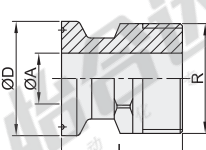

夹式90°软管接头/夹式软管接头

代码	类型	材质
BLA76	夹式90°软管接头	SUS304
BLA77	夹式软管接头	

夹式90°软管接头  
BLA76

夹式软管接头  
BLA77

代码	型号	公称尺寸	适用管径	D	A	B	L			H		
							BLA76	BLA77	BLA76	BLA76	BLA77	BLA76
BLA76 BLA77		5	1/2"	25.2	9.7	12.7	31.8	54	44.1		44.1	
		8	3/4"		16	19.1	41.3		60.6			
		10	1"		21.4	25.4	50.8		70.2			
		15	1.5"	34.1	38.1	61.2	89.9					
		20	2"	46.8	50.8	82	101.6		101.8			

夹式内螺纹接头

代码	类型	材质
BLA94	夹式内螺纹接头	SUS304

公称尺寸: 3/5

公称尺寸: 8/10/15/20

代码	型号	公称尺寸	适用管径	R	D	A		L
						NPT	尺寸	
BLA94		3	3/4"	NPT 1/4	25.2	11.2	30	
		5		NPT 1/2		9.4	35	
		8		NPT 3/4		15.8	40	
		10	1"	NPT 1	22	45		
		15	1.5"	NPT 1.5	34.8	45		
		20	2"	NPT 2	47.5	45		

夹式外螺纹接头

代码	类型	材质
BLA97	夹式外螺纹接头	SUS304

公称尺寸: 3/5

公称尺寸: 8/10/15/20/25/30

代码	型号	公称尺寸	适用管径	R	D	A	L
BLA97		3	3/4"	NPT 1/4	25.2	8	35
		5		NPT 1/2		15	47
		8		NPT 3/4		15.8	44
		10	1"	NPT 1	22	50	
		15	1.5"	NPT 1.5	34.8	50	
		20	2"	NPT 2	47.5	55	
		25	2.5"	NPT 2.5	77.5	60.2	50
		30	3"	NPT 3	91	72.9	60

请按图示订货

夹式外螺纹接头

代码	公称尺寸
BLA97	3
	5

BLA97-3

未税价(元)

优惠价

数量 1~100 101~  
 价格 100% 另行报价

交货期