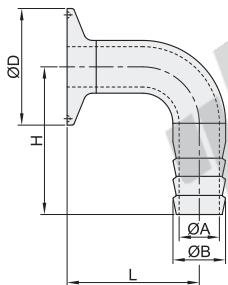

夹式90°软管接头/夹式软管接头

代码	类型	材质
BLA76	夹式90°软管接头	SUS304
BLA77	夹式软管接头	

夹式90°软管接头  
BLA76

夹式软管接头  
BLA77

代码	型号	公称尺寸	适用管径	D	A	B	L			H		
							BLA76	BLA77	BLA76	BLA76	BLA77	BLA76
BLA76 BLA77		5	1/2"	25.2	9.7	12.7	31.8	54	44.1		44.1	
		8	3/4"		16	19.1	41.3		60.6			
		10	1"		21.4	25.4	50.8		70.2			
		15	1.5"	34.1	38.1	61.2	89.9					
		20	2"	46.8	50.8	82	101.6		101.8			

夹式内螺纹接头

代码	类型	材质
BLA94	夹式内螺纹接头	SUS304

公称尺寸: 3/5

公称尺寸: 8/10/15/20

代码	型号	公称尺寸	适用管径	R	D	A		L
						NPT	尺寸	
BLA94		3	3/4"	NPT 1/4	25.2	11.2	30	
		5		NPT 1/2		9.4	35	
		8		NPT 3/4		15.8	40	
		10	1"	NPT 1	22	45		
		15	1.5"	NPT 1.5	34.8	45		
		20	2"	NPT 2	47.5	45		

夹式外螺纹接头

代码	类型	材质
BLA97	夹式外螺纹接头	SUS304

公称尺寸: 3/5

公称尺寸: 8/10/15/20/25/30

代码	型号	公称尺寸	适用管径	R	D	A	L
BLA97		3	3/4"	NPT 1/4	25.2	8	35
		5		NPT 1/2		15	47
		8		NPT 3/4		15.8	44
		10	1"	NPT 1	22	50	
		15	1.5"	NPT 1.5	34.8	50	
		20	2"	NPT 2	47.5	55	
		25	2.5"	NPT 2.5	77.5	60.2	50
		30	3"	NPT 3	91	72.9	60

请按图示订货

夹式外螺纹接头

代码	公称尺寸
BLA97	3
	5

BLA97-3

未税价(元)

优惠价

数量 1~100 101~  
 价格 100% 另行报价

交货期