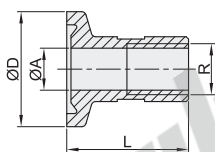

夹式90°软管接头/夹式软管接头

代码	类型	材质
BLA76	夹式90°软管接头	SUS304
BLA77	夹式软管接头	

夹式90°软管接头  
BLA76

夹式软管接头  
BLA77

代码	型号	公称尺寸	适用管径	D	A	B	L			H		
							BLA76	BLA77	BLA76	BLA76	BLA77	BLA76
BLA76 BLA77		5	1/2"	25.2	9.7	12.7	31.8	54	44.1		44.1	
		8	3/4"		16	19.1	41.3		60.6			
		10	1"		21.4	25.4	50.8		70.2			
		15	1.5"	34.1	38.1	61.2	89.9					
		20	2"	46.8	50.8	82	101.6		101.8			

夹式内螺纹接头

代码	类型	材质
BLA94	夹式内螺纹接头	SUS304

公称尺寸: 3/5

公称尺寸: 8/10/15/20

代码	型号	公称尺寸	适用管径	R	D	A		L
						NPT	尺寸	
BLA94		3	3/4"	NPT 1/4	25.2	11.2	30	
		5		NPT 1/2		9.4	35	
		8		NPT 3/4		15.8	40	
		10	1"	NPT 1	22	45		
		15	1.5"	NPT 1.5	34.8	45		
		20	2"	NPT 2	47.5	45		

夹式外螺纹接头

代码	类型	材质
BLA97	夹式外螺纹接头	SUS304

公称尺寸: 3/5

公称尺寸: 8/10/15/20/25/30

代码	型号	公称尺寸	适用管径	R	D	A	L
BLA97		3	3/4"	NPT 1/4	25.2	8	35
		5		NPT 1/2		15	47
		8		NPT 3/4		15.8	44
		10	1"	NPT 1	22	50	
		15	1.5"	NPT 1.5	34.8	50	
		20	2"	NPT 2	47.5	55	
		25	2.5"	NPT 2.5	77.5	60.2	50
		30	3"	NPT 3	91	72.9	60

请按图示订货

夹式外螺纹接头

代码	公称尺寸
BLA97	3
	5

BLA97-3

未税价(元)

优惠价

数量 1~100 101~  
 价格 100% 另行报价

交货期