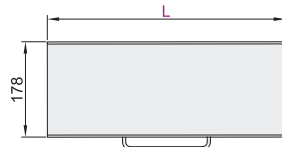

## 立柱锁紧·普通型·单臂

通用键盘 单显示器 立柱壁挂式安装

### 铝合金+冷轧钢

代码	类型	键盘折叠	支架安装方式	材质	颜色
NHD30	普通型 单臂	否	锁孔安装	铝合金+冷轧钢	银色+白色

### 安装板尺寸

视角标准：第一视角

型号		适用	最大负重	附件
代码	L	显示器尺寸		
NHD30	450	15" ~ 27"	8kg	螺丝配件包
	600			

型号	
代码	L
NHD30	450
	600