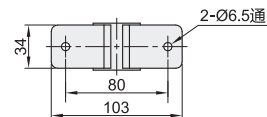

### 冷轧钢

代码	类型	键盘折叠	支架安装方式	材质	颜色
NHD77	普通型 单臂	否	锁孔安装	冷轧钢	银色+黑色

### 键盘托盘尺寸

### 安装板尺寸

视角标准：第一视角

型号		适用	最大负重	附件
代码	L	显示器尺寸		
NHD77	450	15" ~ 27"	8kg	螺丝配件包
	600			

型号	
代码	L
NHD77	450
	600