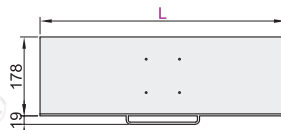

### 安装板尺寸

视角标准：第一视角

型号		适用	最大负重	附件
代码	L	显示器尺寸		
NHD30	450	15" ~ 27"	8kg	螺丝配件包
	600			

型号	
代码	L
NHD30	450
	600

### 冷轧钢

代码	类型	键盘折叠	支架安装方式	材质	颜色
NHD77	普通型 单臂	否	锁孔安装	冷轧钢	银色+黑色

### 安装板尺寸

视角标准：第一视角

型号		适用	最大负重	附件
代码	L	显示器尺寸		
NHD77	450	15" ~ 27"	8kg	螺丝配件包
	600			

型号	
代码	L
NHD77	450
	600