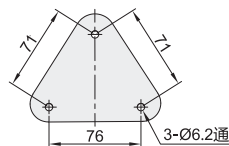

### 键盘托盘尺寸

### 安装板尺寸

视角标准：第一视角

型号		适用	最大负重	附件
代码	L	显示器尺寸		
NHD30	450	15" ~ 27"	8kg	螺丝配件包
	600			

型号	
代码	L
NHD30	450
	600

### 安装板尺寸

视角标准：第一视角

型号		适用	最大负重	附件
代码	L	显示器尺寸		
NHD77	450	15" ~ 27"	8kg	螺丝配件包
	600			

型号	
代码	L
NHD77	450
	600