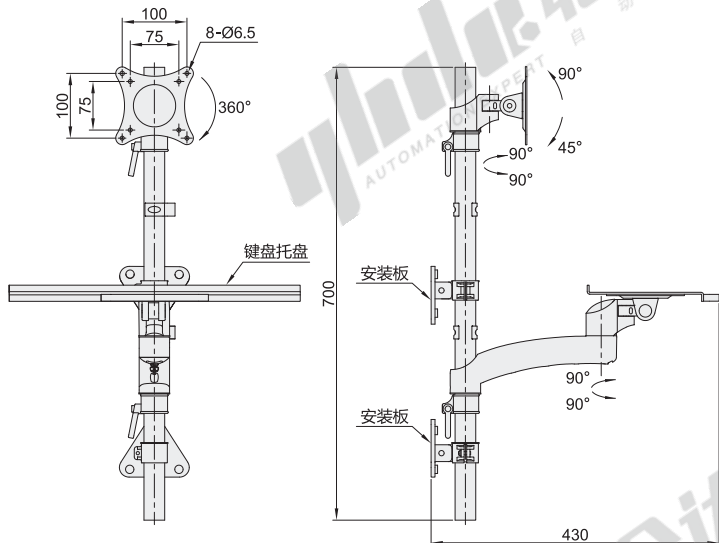

显示器支架

立柱锁紧·普通型·单臂

通用键盘 单显示器 立柱壁挂式安装

铝合金+冷轧钢

代码	类型	键盘折叠	支架安装方式	材质	颜色
NHD30	普通型 单臂	否	锁孔安装	铝合金+冷轧钢	银色+白色