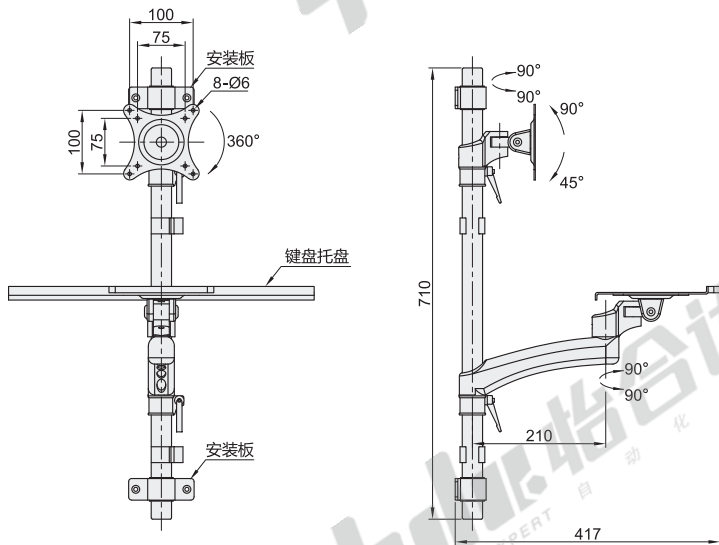

冷轧钢

代码	类型	键盘折叠	支架安装方式	材质	颜色
NHD77	普通型 单臂	否	锁孔安装	冷轧钢	银色+黑色

键盘托盘尺寸

安装板尺寸

视角标准：第一视角

型号		适用	最大负重	附件
代码	L	显示器尺寸		
NHD77	450	15" ~ 27"	8kg	螺丝配件包
	600			

型号	
代码	L
NHD77	450
	600

优惠价

数量	1~5	6~
价格	100%	另行报价

交货期

7