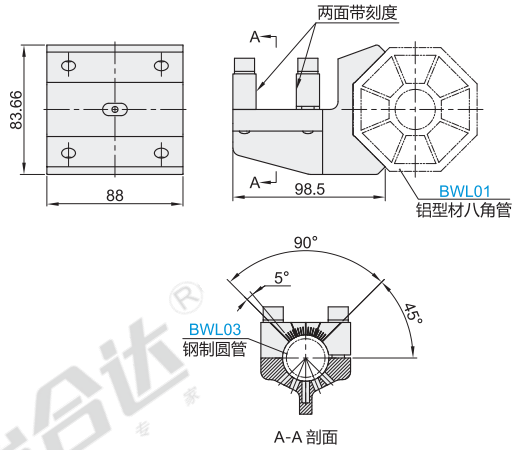

八角管抓具配件

异管十字连接型 连接件

代码	类型	材质
BWL15	连接件 异管十字连接型	铝合金

规格: 100

规格: 103

规格: 105

视角标准: 第一视角

型号		配套八角管/圆管型号	参考重量 (kg/pcs)
代码	规格		
BWL15	100	BWL01/BWL03	0.7
	103		
	105		

型号	
代码	规格
BWL15	100
	103
BWL15—100	

● 优惠价		
数量	1~10	11~
价格	100%	另行报价

交货期
10

小磁铁件

C3