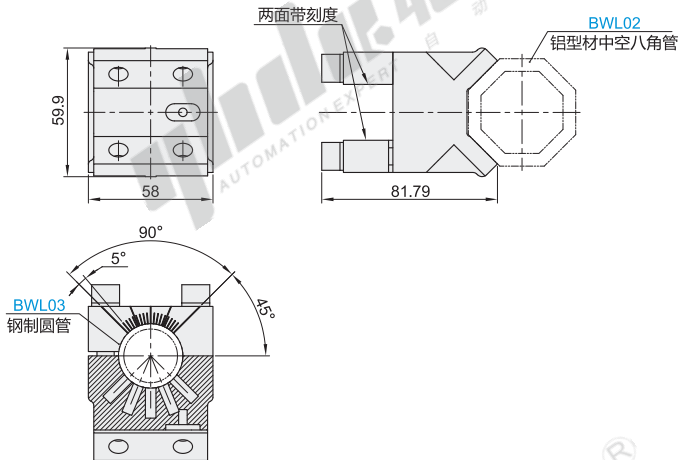

八角管抓具配件

异管十字连接型 连接件

代码	类型	材质
BWL15	连接件 异管十字连接型	铝合金

规格: 100

规格: 103

规格: 105

视角标准: 第一视角

型号		配套八角管/圆管型号	参考重量 (kg/pcs)
代码	规格		
BWL15	100	BWL01/BWL03	0.7
	103		
	105		

型号	
代码	规格
BWL15	100
	103
BWL15—100	

● 优惠价		
数量	1~10	11~
价格	100%	另行报价

交货期
10

小磁铁件

C3