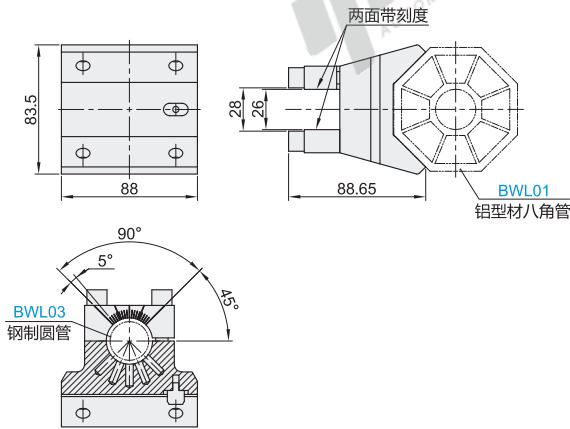

八角管抓具配件

异管十字连接型 连接件

代码	类型	材质
BWL15	连接件 异管十字连接型	铝合金

规格: 100

规格: 103

规格: 105

视角标准: 第一视角

型号		配套八角管/圆管型号	参考重量 (kg/pcs)
代码	规格		
BWL15	100	BWL01/BWL03	0.7
	103		
	105		

型号	
代码	规格
BWL15	100
	103
BWL15—100	

● 优惠价		
数量	1~10	11~
价格	100%	另行报价

交货期
10

小磁铁件

C3