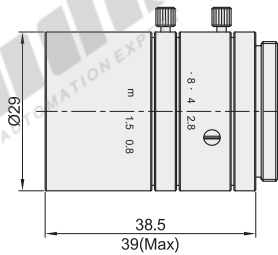

FA定焦镜头

◀ 600万像素·焦距35mm
computar品牌

代码	类型	分辨率	焦距	接口
M3528-MPW3	FA定焦镜头	600万像素	35mm	C

☑ 产品特点:

- computar(MPW3系列)600万像素定焦镜头;
- 可兼容2/3英寸传感器;
- 抗振性能达5G。

代码	焦距	光圈	工作距离	失真			滤片尺寸	外观尺寸(mm)	重量(g)
				2/3"	1/1.8"	1/2.5"			
M3528-MPW3	35mm	F2.8-F16.0	250mm-Inf.	0.06%	0.04%	0.03%	M27.0×0.5	Ø29×38.5	48

☑ 技术参数

工作距离 (mm)	光学放大倍率	扩展环 (mm)	视野 (mm)					
			2/3"		1/1.8"		1/2.5"	
			水平	垂直	水平	垂直	水平	垂直
1000	0.036		247.9	185.9	202.8	152.1	160.5	121.1
950	0.037		235.3	176.5	192.5	144.4	152.4	115.0
900	0.040		222.8	167.1	182.3	136.7	144.3	108.8
850	0.042		210.2	157.6	172.0	129.0	136.1	102.7
800	0.045		197.6	148.2	161.7	121.2	128.0	96.5
750	0.048		185.1	138.8	151.4	113.5	119.8	90.4
700	0.051		172.5	129.3	141.1	105.8	111.7	84.3
650	0.055		159.9	119.9	130.8	98.1	103.5	78.1
600	0.060		147.3	110.5	120.5	90.4	95.4	72.0
550	0.065		134.8	101.0	110.2	82.7	87.3	65.8
500	0.072		122.2	91.6	100.0	74.9	79.1	59.7
450	0.080		109.6	82.2	89.7	67.2	71.0	53.5
400	0.091		97.0	72.8	79.4	59.5	62.8	47.4
350	0.104		84.5	63.3	69.1	51.8	54.7	41.3
300	0.123		71.9	53.9	58.8	44.1	46.5	35.1
250	0.149		59.3	44.5	48.5	36.4	38.4	29.0
200	0.189	1.5	46.7	35.0	38.2	28.6	30.2	22.8
150	0.259	4.0	34.1	25.6	27.9	20.9	22.1	16.6
100	0.412	9.5	21.5	16.1	17.6	13.2	13.9	10.5

① 视野范围=CCD尺寸/光学放大倍率

请按图示订货

代码
M3528-MPW3

未税价(元)

● 优惠价
数量 1~49 50~
价格 100% 另行报价

交货期
6