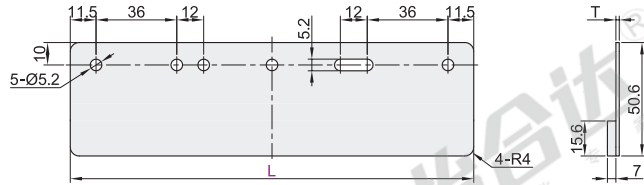

光伏刮刀

代码	类型	材质	
		刮胶	刮板
BMT01	常规型		玻纤
BMT02			碳纤维
BMT03	单边型	聚氨酯	玻纤
BMT04			碳纤维
BMT05	双边型		玻纤
BMT06			碳纤维

常规型
BMT01/02

单边型
BMT03/04

双边型
BMT05/06

视角标准：第一视角

型号			刮胶硬度 (邵氏HA)	颜色	板厚T	
代码	L(最小单位5)				BMT03/05	BMT04/06
常规型 BMT01 BMT02	单边型 BMT03 BMT04	双边型 BMT05 BMT06	180~275	62 70 75	青色 绿色 蓝色	1.5 1.6

代码	型号	刮胶硬度 (邵氏HA)
BMT01	L(最小单位5)	62
BMT02	180~275	70
BMT01—L180—62		

优惠价	
数量	1~99 100~
价格	100% 另行报价

怡合达
AUTOMATION EXPERT 自动化专家