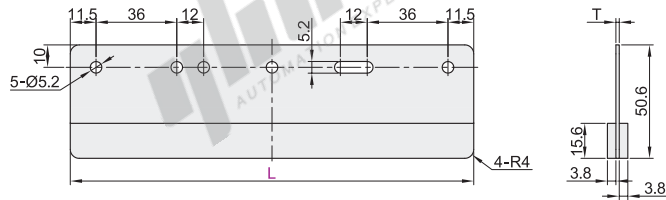

光伏刮刀

代码	类型	材质	
		刮胶	刮板
BMT01	常规型		玻纤
BMT02			碳纤维
BMT03	单边型	聚氨酯	玻纤
BMT04			碳纤维
BMT05	双边型		玻纤
BMT06			碳纤维

常规型
BMT01/02

单边型
BMT03/04

双边型
BMT05/06

视角标准：第一视角

型号			刮胶硬度 (邵氏HA)	颜色	板厚T	
代码	L(最小单位5)				BMT03/05	BMT04/06
常规型 BMT01 BMT02	单边型 BMT03 BMT04	双边型 BMT05 BMT06	180~275	62 70 75	青色 绿色 蓝色	1.5 1.6

代码	型号	刮胶硬度 (邵氏HA)
BMT01	L(最小单位5)	62
BMT02	180~275	70
BMT01—L180—62		

优惠价	
数量	1~99 100~
价格	100% 另行报价

怡合达
AUTOMATION EXPERT 自动化专家