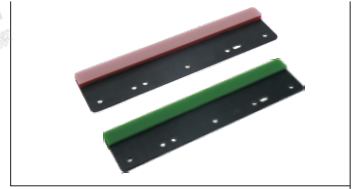

光伏刮刀

代码	类型	材质	
		刮胶	刮板
BMT01	常规型		玻纤
BMT02			碳纤维
BMT03	单边型	聚氨酯	玻纤
BMT04			碳纤维
BMT05	双边型		玻纤
BMT06			碳纤维

常规型
BMT01/02

单边型
BMT03/04

双边型
BMT05/06

视角标准：第一视角

型号			刮胶硬度 (邵氏HA)	颜色	板厚T	
代码	L(最小单位5)				BMT03/05	BMT04/06
常规型 BMT01 BMT02	单边型 BMT03 BMT04	双边型 BMT05 BMT06	180~275	62 70 75	青色 绿色 蓝色	1.5 1.6

代码	型号	刮胶硬度 (邵氏HA)
BMT01	L(最小单位5)	62
BMT02	180~275	70
BMT01—L180—62		

优惠价	
数量	1~99 100~
价格	100% 另行报价

怡合达
AUTOMATION EXPERT 自动化专家