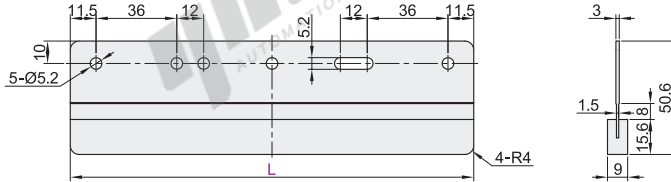

光伏刮刀

代码	类型	材质	
		刮胶	刮板
BMT01	常规型		玻纤
BMT02			碳纤维
BMT03	单边型	聚氨酯	玻纤
BMT04			碳纤维
BMT05	双边型		玻纤
BMT06			碳纤维

常规型
BMT01/02

单边型
BMT03/04

双边型
BMT05/06

视角标准：第一视角

型号			刮胶硬度 (邵氏HA)	颜色	板厚T	
代码	L(最小单位5)				BMT03/05	BMT04/06
常规型 BMT01 BMT02	单边型 BMT03 BMT04	双边型 BMT05 BMT06	180~275	62 70 75	青色 绿色 蓝色	1.5 1.6

代码	型号	刮胶硬度 (邵氏HA)
BMT01	L(最小单位5)	62
BMT02	180~275	70
BMT01—L180—62		

优惠价	
数量	1~99 100~
价格	100% 另行报价

怡合达
AUTOMATION EXPERT 自动化专家