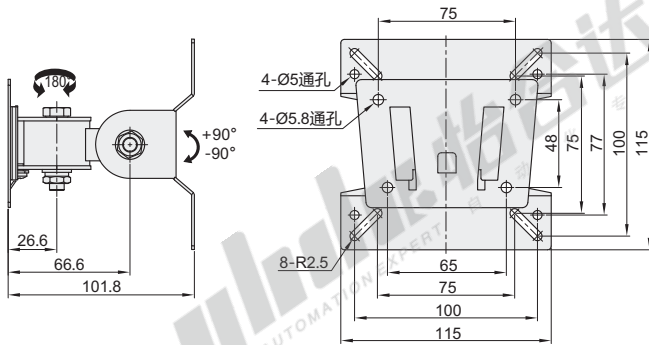

## 轴连接 · 无臂

无键盘 单显示器 壁挂式安装

### 铝合金

代码	类型	支架安装方式	材质	颜色
NHD60	无臂	锁孔安装	铝合金	白色

安装板尺寸

视角标准：第一视角

型号	适用显示器尺寸	最大负重	附件清单
NHD60	12"~27"	8kg	螺丝工具配件包

型号 NHD60

优惠价	
数量	1~5 6~
价格	100% 另行报价

交货期
1

### 冷轧钢

代码	类型	支架安装方式	材质	颜色
NHD61	无臂	锁孔安装	冷轧钢	黑色

视角标准：第一视角

型号	适用显示器	建议负载	产品重量
NHD61	14"~27"	5kg	0.5kg

型号 NHD61

优惠价	
数量	1~5 6~
价格	100% 另行报价

交货期
1