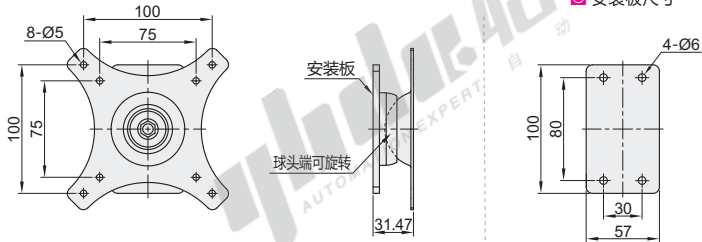

## 轴连接 · 无臂

无键盘 单显示器 壁挂式安装

### 铝合金

代码	类型	支架安装方式	材质	颜色
NHD60	无臂	锁孔安装	铝合金	白色

安装板尺寸

视角标准：第一视角

型号	适用显示器尺寸	最大负重	附件清单
NHD60	12"~27"	8kg	螺丝工具配件包

型号 NHD60

优惠价	
数量	1~5 6~
价格	100% 另行报价

交货期
1

### 冷轧钢

代码	类型	支架安装方式	材质	颜色
NHD61	无臂	锁孔安装	冷轧钢	黑色

视角标准：第一视角

型号	适用显示器	建议负载	产品重量
NHD61	14"~27"	5kg	0.5kg

型号 NHD61

优惠价	
数量	1~5 6~
价格	100% 另行报价

交货期
1