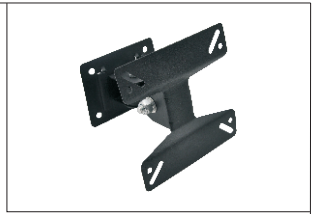

## 轴连接 · 无臂

无键盘 单显示器 壁挂式安装

### 铝合金

代码	类型	支架安装方式	材质	颜色
NHD60	无臂	锁孔安装	铝合金	白色

安装板尺寸

视角标准：第一视角

型号	适用显示器尺寸	最大负重	附件清单
NHD60	12"~27"	8kg	螺丝工具配件包

型号 NHD60

优惠价	
数量	1~5 6~
价格	100% 另行报价

交货期
1

### 冷轧钢

代码	类型	支架安装方式	材质	颜色
NHD61	无臂	锁孔安装	冷轧钢	黑色

视角标准：第一视角

型号	适用显示器	建议负载	产品重量
NHD61	14"~27"	5kg	0.5kg

型号 NHD61

优惠价	
数量	1~5 6~
价格	100% 另行报价

交货期
1