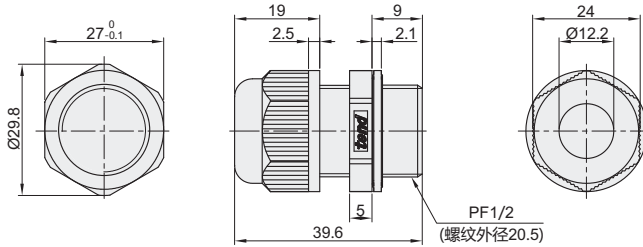

电缆固定头

台湾天得品牌

tend

代码	类型	外壳材质	适用行程开关
HPF12	电缆固定头	塑胶	TZ-9204/TZ-9207/TZ-9208/TZ-9211/TZ-9212 TZ-9222/TZ-9224/TZ-9266/TZ-9267/TZ-9269

① 适用电缆外径: Ø6~12mm。

视角标准: 第一视角

请按图示订货

型号
HPF12

报价
方式