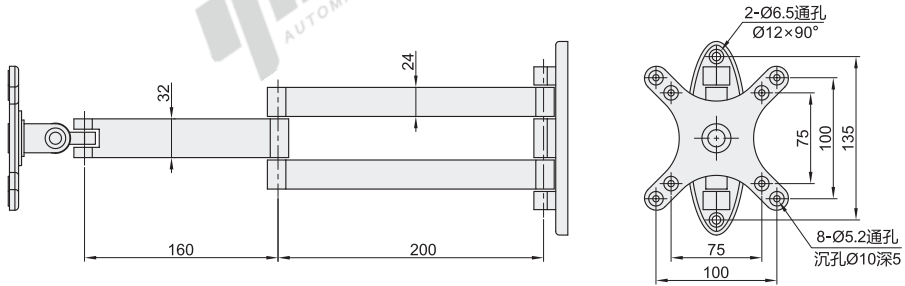

代码	类型			平均臂长	支架安装方式	材质	颜色
NHD51	普通型	双臂	标准型	180mm	锁孔安装	铝合金	亮黑色
NHD52							亮银色
NHD53				165mm	锁孔安装	冷轧钢	黑色

平均臂长180mm
锁孔安装
NHD51
NHD52

平均臂长165mm
锁孔安装
NHD53

视角标准：第一视角

型号 代码	适用显示器尺寸	最大负重	产品重量	附件
NHD51	14" ~ 24"	8kg	1.5kg	螺丝配件包
NHD52			1.2kg	
NHD53			1.2kg	