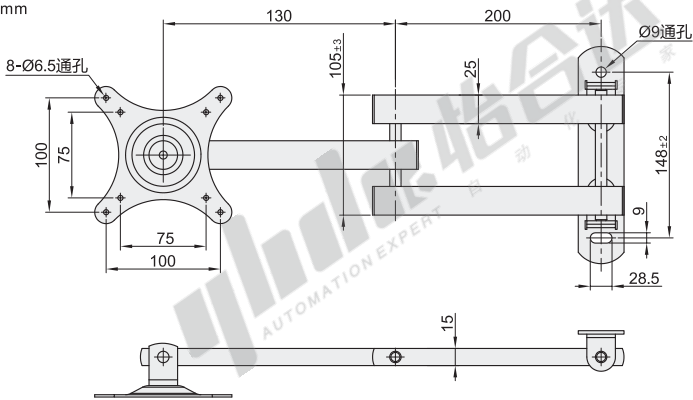

代码	类型			平均臂长	支架安装方式	材质	颜色
NHD51	普通型	双臂	标准型	180mm	锁孔安装	铝合金	亮黑色
NHD52							亮银色
NHD53				165mm	锁孔安装	冷轧钢	黑色

平均臂长180mm
锁孔安装
NHD51
NHD52

平均臂长165mm
锁孔安装
NHD53

视角标准：第一视角

型号 代码	适用显示器尺寸	最大负重	产品重量	附件
NHD51	14" ~ 24"	8kg	1.5kg	螺丝配件包
NHD52			1.2kg	
NHD53			1.2kg	