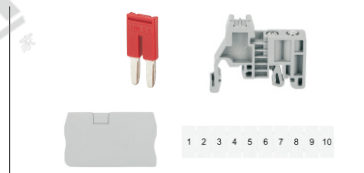

经济型 欧式片状端子台

◀ 回拉式弹簧接线型配件

代码	类型	
ZIW23		快速标记条
ZIW16	回拉式弹簧	挡板
ZIW17	接线型配件	连接件
ZIW18		固定件

快速标记条

型号		宽度	适用端子台	图例
代码	规格			
ZIW23	2	2	ZIW21-2.5A ZIW31-2.5 ZIW12-2.5 ZIW31-2.5A ZIW12-2.5A ZIW31-2.5B ZIW13-2.5 ZIW32-2.5 ZIW13-2.5A ZIW32-2.5A ZIW32-2.5B	
	5	6	ZIW21-2.5 ZIW13-4 ZIW21-5 ZIW13-4A ZIW21-5A ZIW31-4 ZIW12-4 ZIW32-4 ZIW12-4A	
	5F	5	ZIW12-2.5B ZIW31-2.5C ZIW13-2.5B ZIW32-2.5C	
	8	8	ZIW21-6 ZIW31-6 ZIW12-6 ZIW32-6 ZIW12-6A ZIW13-6	
	10	10	ZIW21-10	

挡板

型号		颜色	适用端子台	图例
代码	规格			
ZIW16	2.5		ZIW12-2.5 ZIW13-2.5	
	2.5A		ZIW12-2.5A ZIW13-2.5A	
	2.5B		ZIW12-2.5B ZIW13-2.5B	
	4	深灰色	ZIW12-4 ZIW13-4	
	4A		ZIW12-4A ZIW13-4A	
	6		ZIW12-6 ZIW13-6	
	6A		ZIW12-6A	

连接件

型号		极数	适用端子台	图例
代码	规格			
ZIW17	2	2		2极
	3	3	ZIW12-2.5 ZIW31-2.5 ZIW12-2.5A ZIW31-2.5A	3极
	5	5	ZIW12-2.5B ZIW31-2.5B ZIW31-2.5C	5极
	10	10		10极
	2A	2		
	3A	3	ZIW12-4 ZIW12-4A	
	5A	5	ZIW31-4	
	10A	10		
	2B	2	ZIW12-6 ZIW12-6A ZIW31-6	
	3B	3		
10B	10			