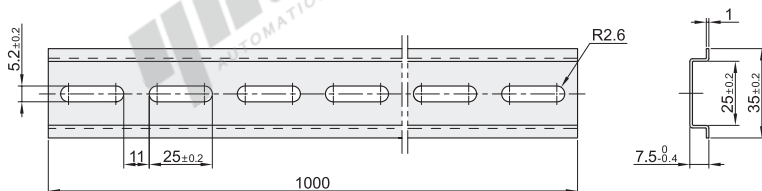

代码	类型	材质
ZIL39	钢制	环保三价铬蓝白镀锌钢板

特点：采用特殊钢制材料，经济且环保。

销售方式

根

视角标准：第一视角

型号	销售方式
代码	
ZIL39	根(1m/根)

请按图示订货

型号	销售方式
代码	
ZIL39	根(1m/根)