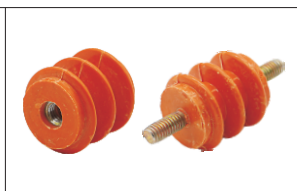

接地端子

零排/零排配件

零排

| 代码 | 类型 | 材质 |
|-------|---------|----|
| ZMB01 | 接地端子 零排 | 黄铜 |

极数: 3

极数: 5

极数: 7

极数: 10

| 型号 | |
|-------|----|
| 代码 | 极数 |
| ZMB01 | 3 |
| | 5 |
| | 7 |
| | 10 |

请按图示订货

| 型号 | |
|-------|----|
| 代码 | 极数 |
| ZMB01 | 5 |

ZMB01-3

零排配件

| 代码 | 类型 | 材质 | 连接杆 |
|-------|------|----|------|
| ZMB61 | 接地端子 | 树脂 | 无连接杆 |
| ZMB62 | 零排配件 | | 有连接杆 |

ZMB61
无连接杆

ZMB62
有连接杆

请按图示订货

代码

ZMB61
ZMB62