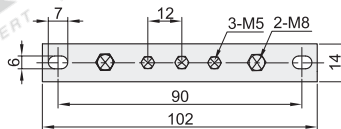

接地端子

零排/零排配件

零排

| 代码 | 类型 | 材质 |
|-------|---------|----|
| ZMB01 | 接地端子 零排 | 黄铜 |

极数: 3

极数: 5

极数: 7

极数: 10

| 型号 | |
|-------|----|
| 代码 | 极数 |
| ZMB01 | 3 |
| | 5 |
| | 7 |
| | 10 |

请按图示订货

| 型号 | |
|-------|----|
| 代码 | 极数 |
| ZMB01 | 5 |

ZMB01-3

零排配件

| 代码 | 类型 | 材质 | 连接杆 |
|-------|------|----|------|
| ZMB61 | 接地端子 | 树脂 | 无连接杆 |
| ZMB62 | 零排配件 | | 有连接杆 |