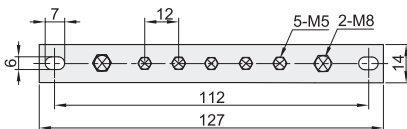

接地端子

零排/零排配件

零排

| 代码 | 类型 | 材质 |
|-------|---------|----|
| ZMB01 | 接地端子 零排 | 黄铜 |

极数: 3

极数: 5

极数: 7

极数: 10

| 型号 | |
|-------|----|
| 代码 | 极数 |
| ZMB01 | 3 |
| | 5 |
| | 7 |
| | 10 |

请按图示订货

| 型号 | |
|-------|----|
| 代码 | 极数 |
| ZMB01 | 5 |

ZMB01-3

零排配件

| 代码 | 类型 | 材质 | 连接杆 |
|-------|------|----|------|
| ZMB61 | 接地端子 | 树脂 | 无连接杆 |
| ZMB62 | 零排配件 | | 有连接杆 |