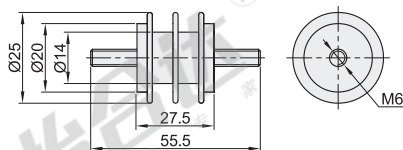

接地端子

零排/零排配件

零排

代码	类型	材质
ZMB01	接地端子 零排	黄铜

极数: 3

极数: 5

极数: 7

极数: 10

型号	
代码	极数
ZMB01	3
	5
	7
	10

请按图示订货

型号	
代码	极数
ZMB01	5

ZMB01-3

零排配件

代码	类型	材质	连接杆
ZMB61	接地端子	树脂	无连接杆
ZMB62	零排配件		有连接杆

ZMB61
无连接杆

ZMB62
有连接杆

请按图示订货

代码

ZMB61
ZMB62