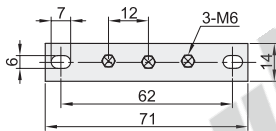

接地端子

零排/零排配件

零排

| 代码 | 类型 | 材质 |
|-------|---------|----|
| ZMB01 | 接地端子 零排 | 黄铜 |

极数: 3

极数: 5

极数: 7

极数: 10

| 型号 | |
|-------|----|
| 代码 | 极数 |
| ZMB01 | 3 |
| | 5 |
| | 7 |
| | 10 |

请按图示订货

| 型号 | |
|-------|----|
| 代码 | 极数 |
| ZMB01 | 5 |

ZMB01-3

零排配件

| 代码 | 类型 | 材质 | 连接杆 |
|-------|------|----|------|
| ZMB61 | 接地端子 | 树脂 | 无连接杆 |
| ZMB62 | 零排配件 | | 有连接杆 |