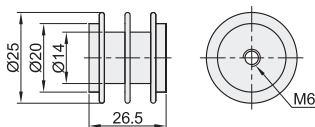

接地端子

零排/零排配件

零排

代码	类型	材质
ZMB01	接地端子 零排	黄铜

极数: 3

极数: 5

极数: 7

极数: 10

型号	
代码	极数
ZMB01	3
	5
	7
	10

请按图示订货

型号	
代码	极数
ZMB01	5

ZMB01-3

零排配件

代码	类型	材质	连接杆
ZMB61	接地端子	树脂	无连接杆
ZMB62	零排配件		有连接杆

ZMB61
无连接杆

ZMB62
有连接杆

请按图示订货

代码

ZMB61
ZMB62