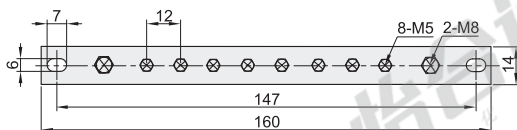

接地端子

零排/零排配件

零排

| 代码 | 类型 | 材质 |
|-------|---------|----|
| ZMB01 | 接地端子 零排 | 黄铜 |

极数: 3

极数: 5

极数: 7

极数: 10

| 型号 | |
|-------|----|
| 代码 | 极数 |
| ZMB01 | 3 |
| | 5 |
| | 7 |
| | 10 |

请按图示订货

| 型号 | |
|-------|----|
| 代码 | 极数 |
| ZMB01 | 5 |

ZMB01-3

零排配件

| 代码 | 类型 | 材质 | 连接杆 |
|-------|------|----|------|
| ZMB61 | 接地端子 | 树脂 | 无连接杆 |
| ZMB62 | 零排配件 | | 有连接杆 |