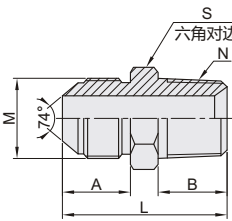

74°锥面扩口密封过渡接头

公制螺纹

直接头/90°弯接头/T型三通接头

直接头-公制螺纹

代码	类型	材质
WSB16	外螺纹	碳钢
WSB17		SUS304

直接头-一端公制螺纹-一端美制NPT螺纹

代码	类型	材质
WSB18	外螺纹	碳钢
WSB19		SUS304

型号		适配管 外径	M	A		L		S
代码	规格			WSB16	WSB17	WSB16	WSB17	
WSB16 WSB17	14	8	M14×1.5	17	17	40	40	17
	18	12	M18×1.5	18	18	42	42	19
	24	16	M24×1.5	20	20	50	50	27
	30	20	M30×1.5	23	23	57	57	32
	36	25	M36×2	26	25	63	61	38

型号		适配管 外径	M	N	A	B	L	S
代码	规格							
WSB18 WSB19	14	8	M14×1.5	Z1/4"×18	17	15	38	17
	16	10	M16×1.5	Z3/8"×18	18	16	40	19
	18	12	M18×1.5	Z1/2"×14	19.5	19.5	45.5	24
	22	14	M22×1.5	Z1"×11.5	25	25.5	63	41
	36	25	M36×2	Z1"×11.5	25	25.5	63	41

直接头-一端公制螺纹-一端英制BSP螺纹

代码	类型	材质
WSB20	外螺纹	碳钢
WSB21		SUS304

90°弯接头-公制螺纹

代码	类型	材质
WSB26	内外螺纹	碳钢
WSB27		SUS304

型号		适配管 外径	M	N	A	B	L	S
代码	规格							
WSB20 WSB21	14	8	M14×1.5	R1/4"×19	17	14.5	37.5	17
	16	10	M16×1.5	R3/8"×19	18	15	39	19
	22	14	M22×1.5	R1/2"×14	19.5	20	47.5	24
	30	20	M30×1.5	R3/4"×14	23	23	54	32
	36	25	M36×2	R1"×11	25	25.5	61.5	38

型号		适配管 外径	M	A	C	S	S ₁
代码	规格						
WSB26 WSB27	14	8	M14×1.5	30.2	8.5	19	14
	18	12	M18×1.5	34	8	24	19
	22	14	M22×1.5	37.5	10	27	22
	30	20	M30×1.5	45.8	11	36	30
	36	25	M36×2	51.5	13	41	36

T型三通接头-公制螺纹

代码	类型	材质
WSB31	外螺纹	碳钢
WSB32		SUS304