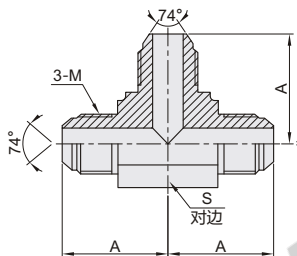

型号		适配管 外径	M	N	A	B	L	S
代码	规格							
WSB18 WSB19	14	8	M14×1.5	Z1/4"×18	17	15	38	17
	16	10	M16×1.5	Z3/8"×18	18	16	40	19
	18	12	M18×1.5	Z1/2"×14	19.5	19.5	45.5	24
	22	14	M22×1.5	Z1"×11.5	25	25.5	63	41
	36	25	M36×2	Z1"×11.5	25	25.5	63	41

直接头-一端公制螺纹-一端英制BSP螺纹

代码	类型	材质
WSB20	外螺纹	碳钢
WSB21		SUS304

90°弯接头-公制螺纹

代码	类型	材质
WSB26	内外螺纹	碳钢
WSB27		SUS304

型号		适配管 外径	M	N	A	B	L	S
代码	规格							
WSB20 WSB21	14	8	M14×1.5	R1/4"×19	17	14.5	37.5	17
	16	10	M16×1.5	R3/8"×19	18	15	39	19
	22	14	M22×1.5	R1/2"×14	19.5	20	47.5	24
	30	20	M30×1.5	R3/4"×14	23	23	54	32
	36	25	M36×2	R1"×11	25	25.5	61.5	38

型号		适配管 外径	M	A	C	S	S ₁
代码	规格						
WSB26 WSB27	14	8	M14×1.5	30.2	8.5	19	14
	18	12	M18×1.5	34	8	24	19
	22	14	M22×1.5	37.5	10	27	22
	30	20	M30×1.5	45.8	11	36	30
	36	25	M36×2	51.5	13	41	36

T型三通接头-公制螺纹

代码	类型	材质
WSB31	外螺纹	碳钢
WSB32		SUS304

T型三通接头-公制螺纹

型号		适配管 外径	M	A		S
代码	规格			WSB31	WSB32	
WSB31 WSB32	14	8	M14×1.5	27	30.2	14
	16	10	M16×1.5	29.5	32	16
	18	12	M18×1.5	34	34	19

请按图示订货

WSB31-14

● 优惠价
数量 1~19 20~
价格 100% 另行报价
未税价(元)

交货期
5