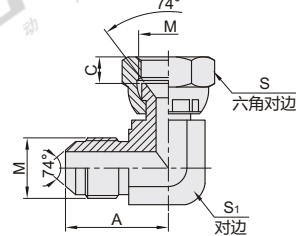

74°锥面扩口密封过渡接头

公制螺纹

直接头/90°弯接头/T型三通接头

直接头-公制螺纹

代码	类型	材质
WSB16	外螺纹	碳钢
WSB17		SUS304

直接头-一端公制螺纹-一端美制NPT螺纹

代码	类型	材质
WSB18	外螺纹	碳钢
WSB19		SUS304

型号		适配管 外径	M	A		L		S
代码	规格			WSB16	WSB17	WSB16	WSB17	
WSB16 WSB17	14	8	M14×1.5	17	17	40	40	17
	18	12	M18×1.5	18	18	42	42	19
	24	16	M24×1.5	20	20	50	50	27
	30	20	M30×1.5	23	23	57	57	32
	36	25	M36×2	26	25	63	61	38

型号		适配管 外径	M	N	A	B	L	S
代码	规格							
WSB18 WSB19	14	8	M14×1.5	Z1/4"×18	17	15	38	17
	16	10	M16×1.5	Z3/8"×18	18	16	40	19
	18	12	M18×1.5	Z1/2"×14	19.5	19.5	45.5	24
	22	14	M22×1.5	Z1"×11.5	25	25.5	63	41
	36	25	M36×2	Z1"×11.5	25	25.5	63	41

直接头-一端公制螺纹-一端英制BSP螺纹

代码	类型	材质
WSB20	外螺纹	碳钢
WSB21		SUS304

90°弯接头-公制螺纹

代码	类型	材质
WSB26	内外螺纹	碳钢
WSB27		SUS304

型号		适配管 外径	M	N	A	B	L	S
代码	规格							
WSB20 WSB21	14	8	M14×1.5	R1/4"×19	17	14.5	37.5	17
	16	10	M16×1.5	R3/8"×19	18	15	39	19
	22	14	M22×1.5	R1/2"×14	19.5	20	47.5	24
	30	20	M30×1.5	R3/4"×14	23	23	54	32
	36	25	M36×2	R1"×11	25	25.5	61.5	38

型号		适配管 外径	M	A	C	S	S ₁
代码	规格						
WSB26 WSB27	14	8	M14×1.5	30.2	8.5	19	14
	18	12	M18×1.5	34	8	24	19
	22	14	M22×1.5	37.5	10	27	22
	30	20	M30×1.5	45.8	11	36	30
	36	25	M36×2	51.5	13	41	36

T型三通接头-公制螺纹

代码	类型	材质
WSB31	外螺纹	碳钢
WSB32		SUS304