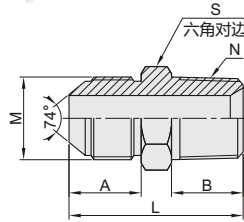

74°锥面扩口密封过渡接头

公制螺纹

直接头/90°弯接头/T型三通接头

直接头-公制螺纹

代码	类型	材质
WSB16	外螺纹	碳钢
WSB17		SUS304

直接头-一端公制螺纹-一端美制NPT螺纹

代码	类型	材质
WSB18	外螺纹	碳钢
WSB19		SUS304

型号		适配管 外径	M	A		L		S
代码	规格			WSB16	WSB17	WSB16	WSB17	
WSB16 WSB17	14	8	M14×1.5	17	17	40	40	17
	18	12	M18×1.5	18	18	42	42	19
	24	16	M24×1.5	20	20	50	50	27
	30	20	M30×1.5	23	23	57	57	32
	36	25	M36×2	26	25	63	61	38

型号		适配管 外径	M	N	A	B	L	S
代码	规格							
WSB18 WSB19	14	8	M14×1.5	Z1/4"×18	17	15	38	17
	16	10	M16×1.5	Z3/8"×18	18	16	40	19
	18	12	M18×1.5	Z1/2"×14	19.5	19.5	45.5	24
	22	14	M22×1.5	Z1"×11.5	25	25.5	63	41
	36	25	M36×2	Z1"×11.5	25	25.5	63	41

直接头-一端公制螺纹-一端英制BSP螺纹

代码	类型	材质
WSB20	外螺纹	碳钢
WSB21		SUS304

90°弯接头-公制螺纹

代码	类型	材质
WSB26	内外螺纹	碳钢
WSB27		SUS304

型号		适配管 外径	M	N	A	B	L	S
代码	规格							
WSB20 WSB21	14	8	M14×1.5	R1/4"×19	17	14.5	37.5	17
	16	10	M16×1.5	R3/8"×19	18	15	39	19
	22	14	M22×1.5	R1/2"×14	19.5	20	47.5	24
	30	20	M30×1.5	R3/4"×14	23	23	54	32
	36	25	M36×2	R1"×11	25	25.5	61.5	38

型号		适配管 外径	M	A	C	S	S ₁
代码	规格						
WSB26 WSB27	14	8	M14×1.5	30.2	8.5	19	14
	18	12	M18×1.5	34	8	24	19
	22	14	M22×1.5	37.5	10	27	22
	30	20	M30×1.5	45.8	11	36	30
	36	25	M36×2	51.5	13	41	36

T型三通接头-公制螺纹

代码	类型	材质
WSB31	外螺纹	碳钢
WSB32		SUS304