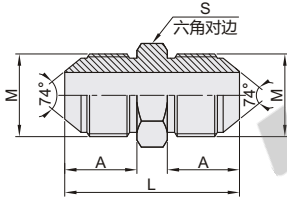

74°锥面扩口密封过渡接头

公制螺纹

直接头/90°弯接头/T型三通接头

直接头-公制螺纹

代码	类型	材质
WSB16	外螺纹	碳钢
WSB17		SUS304

直接头-一端公制螺纹-一端美制NPT螺纹

代码	类型	材质
WSB18	外螺纹	碳钢
WSB19		SUS304

型号		适配管 外径	M	A		L		S
代码	规格			WSB16	WSB17	WSB16	WSB17	
WSB16 WSB17	14	8	M14×1.5	17	17	40	40	17
	18	12	M18×1.5	18	18	42	42	19
	24	16	M24×1.5	20	20	50	50	27
	30	20	M30×1.5	23	23	57	57	32
	36	25	M36×2	26	25	63	61	38

型号		适配管 外径	M	N	A	B	L	S
代码	规格							
WSB18 WSB19	14	8	M14×1.5	Z1/4"×18	17	15	38	17
	16	10	M16×1.5	Z3/8"×18	18	16	40	19
	18	12	M18×1.5	Z1/2"×14	19.5	19.5	45.5	24
	22	14	M22×1.5	Z1"×11.5	25	25.5	63	41
	36	25	M36×2	Z1"×11.5	25	25.5	63	41

直接头-一端公制螺纹-一端英制BSP螺纹

代码	类型	材质
WSB20	外螺纹	碳钢
WSB21		SUS304

90°弯接头-公制螺纹

代码	类型	材质
WSB26	内外螺纹	碳钢
WSB27		SUS304

型号		适配管 外径	M	N	A	B	L	S
代码	规格							
WSB20 WSB21	14	8	M14×1.5	R1/4"×19	17	14.5	37.5	17
	16	10	M16×1.5	R3/8"×19	18	15	39	19
	22	14	M22×1.5	R1/2"×14	19.5	20	47.5	24
	30	20	M30×1.5	R3/4"×14	23	23	54	32
	36	25	M36×2	R1"×11	25	25.5	61.5	38

型号		适配管 外径	M	A	C	S	S ₁
代码	规格						
WSB26 WSB27	14	8	M14×1.5	30.2	8.5	19	14
	18	12	M18×1.5	34	8	24	19
	22	14	M22×1.5	37.5	10	27	22
	30	20	M30×1.5	45.8	11	36	30
	36	25	M36×2	51.5	13	41	36

T型三通接头-公制螺纹

代码	类型	材质
WSB31	外螺纹	碳钢
WSB32		SUS304