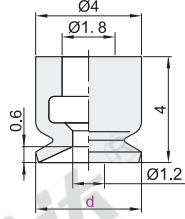

精密型 小型真空吸盘

吸盘

代码	吸盘材质	颜色
J-WEP01	丁腈橡胶NBR	黑色

盘径Ø0.7

盘径Ø1

盘径Ø1.5

盘径Ø2

盘径Ø3

盘径Ø4

视角标准：第一视角

型号	
代码	盘径d
J-WEP01	0.7
	1
	1.5
	2
	3
	4

请按图示订货

型号	
代码	d
J-WEP01	1
J-WEP01-d0.7	

未税价(元)

优惠价	
数量	价格
1~29	100%
30~	另行报价

交货期	
数量	交货期
1~29	1
30~	另行报价

小型真空吸盘组件

代码	类型	主体		吸盘	颜色
		材质	表面处理	材质	
J-WES01	固定式直接安装型	黄铜	无电解镀镍	丁腈橡胶	黑色

视角标准：第一视角

型号		B	L	重量 (g)
代码	盘径d			
J-WES01	0.7	6.6	4	1
	1			
	1.5			
	2			
	3			
	4			

Example 使用示例

请按图示订货

型号		
代码	d	B
J-WES01	1	6.6
J-WES01-d0.7		