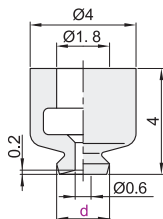

精密型 小型真空吸盘

吸盘

代码	吸盘材质	颜色
J-WEP01	丁腈橡胶NBR	黑色

盘径Ø0.7

盘径Ø1

盘径Ø1.5

盘径Ø2

盘径Ø3

盘径Ø4

视角标准：第一视角

型号	
代码	盘径d
J-WEP01	0.7
	1
	1.5
	2
	3
	4

请按图示订货

型号	
代码	d
J-WEP01	1
J-WEP01-d0.7	

未税价(元)

优惠价	
数量	价格
1~29	100%
30~	另行报价

交货期	
数量	交货期
1~29	1
30~	另行报价

小型真空吸盘组件

代码	类型	主体		吸盘	颜色
		材质	表面处理	材质	
J-WES01	固定式直接安装型	黄铜	无电解镀镍	丁腈橡胶	黑色

视角标准：第一视角

型号		B	L	重量 (g)
代码	盘径d			
J-WES01	0.7	6.6	4	1
	1			
	1.5			
	2			
	3			
	4			

Example 使用示例

请按图示订货

型号		
代码	d	B
J-WES01	1	6.6
J-WES01-d0.7		