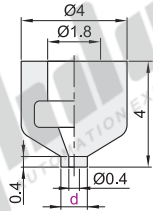

精密型 小型真空吸盘

吸盘

代码	吸盘材质	颜色
J-WEP01	丁腈橡胶NBR	黑色

盘径Ø0.7

盘径Ø1

盘径Ø1.5

盘径Ø2

盘径Ø3

盘径Ø4

视角标准：第一视角

型号	
代码	盘径d
J-WEP01	0.7
	1
	1.5
	2
	3
	4

请按图示订货

型号	
代码	d
J-WEP01	1
J-WEP01-d0.7	

未税价(元)

优惠价	
数量	价格
1~29	100%
30~	另行报价

交货期	
数量	交货期
1~29	1
30~	另行报价

小型真空吸盘组件

代码	类型	主体		吸盘	颜色
		材质	表面处理	材质	
J-WES01	固定式直接安装型	黄铜	无电解镀镍	丁腈橡胶	黑色

视角标准：第一视角

型号		B	L	重量 (g)
代码	盘径d			
J-WES01	0.7	6.6	4	1
	1			
	1.5			
	2			
	3			
	4			

Example 使用示例

请按图示订货

型号		
代码	d	B
J-WES01	1	6.6
J-WES01-d0.7		