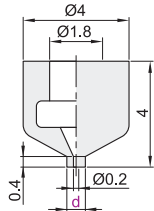

精密型 小型真空吸盘

吸盘

代码	吸盘材质	颜色
J-WEP01	丁腈橡胶NBR	黑色

盘径Ø0.7

盘径Ø1

盘径Ø1.5

盘径Ø2

盘径Ø3

盘径Ø4

视角标准：第一视角

型号	
代码	盘径d
J-WEP01	0.7
	1
	1.5
	2
	3
	4

请按图示订货

型号	
代码	d
J-WEP01	1
J-WEP01-d0.7	

未税价(元)

优惠价	
数量	价格
1~29	100%
30~	另行报价

交货期	
数量	交货期
1~29	1
30~	另行报价

小型真空吸盘组件

代码	类型	主体		吸盘	颜色
		材质	表面处理	材质	
J-WES01	固定式直接安装型	黄铜	无电解镀镍	丁腈橡胶	黑色

视角标准：第一视角

型号		B	L	重量 (g)
代码	盘径d			
J-WES01	0.7	6.6	4	1
	1			
	1.5			
	2			
	3			
	4			

Example 使用示例

请按图示订货

型号		
代码	d	B
J-WES01	1	6.6
J-WES01-d0.7		