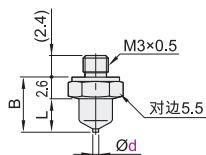

盘径Ø4

视角标准：第一视角

型号	
代码	盘径d
J-WEP01	0.7
	1
	1.5
	2
	3
	4

请按图示订货

型号	
代码	d
J-WEP01	1
J-WEP01-d0.7	

未税价(元)

优惠价	
数量	价格
1~29	100%
30~	另行报价

交货期	
数量	交货期
1~29	1
30~	另行报价

小型真空吸盘组件

代码	类型	主体		吸盘	颜色
		材质	表面处理	材质	
J-WES01	固定式直接安装型	黄铜	无电解镀镍	丁腈橡胶	黑色

视角标准：第一视角

型号		B	L	重量 (g)
代码	盘径d			
J-WES01	0.7	6.6	4	1
	1			
	1.5			
	2			
	3			
	4			

Example 使用示例

请按图示订货

型号		
代码	d	B
J-WES01	1	6.6
J-WES01-d0.7		