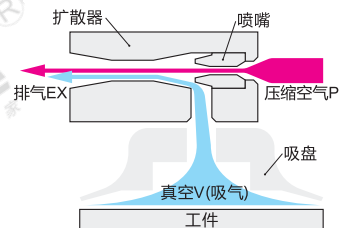

小型真空吸盘组件

代码	类型	主体		吸盘	颜色
		材质	表面处理	材质	
J-WES01	固定式直接安装型	黄铜	无电解镀镍	丁腈橡胶	黑色

视角标准：第一视角

型号		B	L	重量 (g)
代码	盘径d			
J-WES01	0.7	6.6	4	1
	1			
	1.5			
	2			
	3			
	4			

Example 使用示例

请按图示订货

型号		
代码	d	B
J-WES01	1	6.6
J-WES01-d0.7		