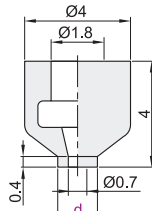

精密型 小型真空吸盘

吸盘

代码	吸盘材质	颜色
J-WEP01	丁腈橡胶NBR	黑色

盘径Ø0.7

盘径Ø1

盘径Ø1.5

盘径Ø2

盘径Ø3

盘径Ø4

视角标准：第一视角

型号	
代码	盘径d
J-WEP01	0.7
	1
	1.5
	2
	3
	4

请按图示订货

型号	
代码	d
J-WEP01	1
J-WEP01-d0.7	

未税价(元)

优惠价	
数量	价格
1~29	100%
30~	另行报价

交货期	
数量	交货期
1~29	1
30~	另行报价

小型真空吸盘组件

代码	类型	主体		吸盘	颜色
		材质	表面处理	材质	
J-WES01	固定式直接安装型	黄铜	无电解镀镍	丁腈橡胶	黑色

视角标准：第一视角

型号		B	L	重量 (g)
代码	盘径d			
J-WES01	0.7	6.6	4	1
	1			
	1.5			
	2			
	3			
	4			

Example 使用示例

请按图示订货

型号		
代码	d	B
J-WES01	1	6.6
J-WES01-d0.7		