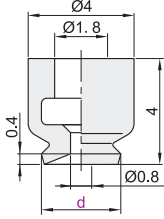

精密型 小型真空吸盘

吸盘

代码	吸盘材质	颜色
J-WEP01	丁腈橡胶NBR	黑色

盘径Ø0.7

盘径Ø1

盘径Ø1.5

盘径Ø2

盘径Ø3

盘径Ø4

视角标准：第一视角

型号	
代码	盘径d
J-WEP01	0.7
	1
	1.5
	2
	3
	4

请按图示订货

型号	
代码	d
J-WEP01	1
J-WEP01-d0.7	

未税价(元)

优惠价	
数量	价格
1~29	100%
30~	另行报价

交货期	
数量	交货期
1~29	1
30~	另行报价

小型真空吸盘组件

代码	类型	主体		吸盘	颜色
		材质	表面处理	材质	
J-WES01	固定式直接安装型	黄铜	无电解镀镍	丁腈橡胶	黑色

视角标准：第一视角

型号		B	L	重量 (g)
代码	盘径d			
J-WES01	0.7	6.6	4	1
	1			
	1.5			
	2			
	3			
	4			

Example 使用示例

请按图示订货

型号		
代码	d	B
J-WES01	1	6.6
J-WES01-d0.7		