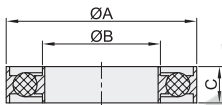

ISO标准

代码	类型	标准	材质	
			中心环	密封圈
BLQ28	真空密封圈	ISO	SUS304	氟橡胶

视角标准：第一视角

型号		B	C
BLQ28	规格		
	63	69	8
	80	82	
	100	101	
	160	151	
	200	211	
	250	260	
320	316		
400	400		

KF标准·无外圈

代码	类型	标准	材质	
			中心环	密封圈
BLQ29	真空密封圈 无外圈	KF	SUS304	氟橡胶

视角标准：第一视角

型号		B	C
BLQ29	规格		
	10	14	8
	16	17	
	25	26	
	40	41	
50	52		

KF标准·带外圈

代码	类型	标准	材质		
			中心环	密封圈	外圈
YHDV-ZG-13	真空密封圈 带外圈	KF	SUS304	氟橡胶	铝

视角标准：第一视角

型号		A	B	C
YHDV-ZG-13	规格			8
	KF16	32.5	17	
	KF25	42	26	
	KF40	56.7	41	
KF50	77.1	52		