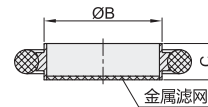

KF标准·带滤网

代码	类型	标准	材质	
			中心环	密封圈
YHDV-ZG-14	真空密封圈	KF	软网	SUS304 氟橡胶
YHDV-ZG-15			硬网	

视角标准：第一视角

型号		B	C	滤网目数	
YHDV-ZG-14	规格			60	80
	软网	KF16	17		
	硬网	KF25	26		
	硬网	KF40	41		
YHDV-ZG-15	KF50	52			

请按图示订货

KF标准·带滤网

型号	
代码	规格
YHDV-ZG-14	KF16
YHDV-ZG-15	KF25
YHDV-ZG-14—KF16	

未标价(元)

优惠价

数量	1~99	100~
价格	100%	另行报价

交货期

7