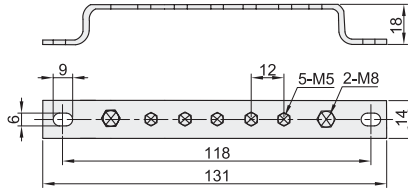

代码	类型		材质
ZMB03	接地端子	地排	黄铜

极数: 3

极数: 5

极数: 7

极数: 10

视角标准: 第一视角

型号	
代码	极数
ZMB03	3
	5
	7
	10

请按图示订货

代码	型号
ZMB03	极数
	5

ZMB03—3