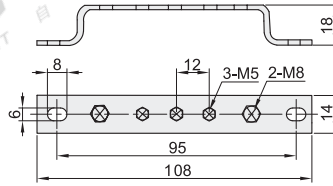

代码	类型		材质
ZMB03	接地端子	地排	黄铜

极数: 3

极数: 5

极数: 7

极数: 10

视角标准: 第一视角

型号	
代码	极数
ZMB03	3
	5
	7
	10

请按图示订货

代码	型号
ZMB03	极数
	5

ZMB03—3