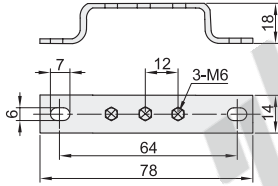

代码	类型		材质
ZMB03	接地端子	地排	黄铜

极数: 3

极数: 5

极数: 7

极数: 10

视角标准: 第一视角

型号	
代码	极数
ZMB03	3
	5
	7
	10

请按图示订货

代码	型号
ZMB03	极数
	5

ZMB03—3