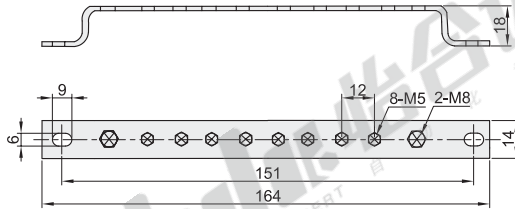

代码	类型		材质
ZMB03	接地端子	地排	黄铜

极数: 3

极数: 5

极数: 7

极数: 10

视角标准: 第一视角

型号	
代码	极数
ZMB03	3
	5
	7
	10

请按图示订货

代码	型号
ZMB03	极数
	5

ZMB03—3