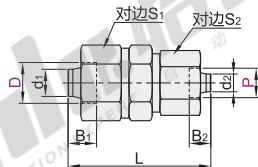

标准型 全不锈钢快拧接头

外六角直管接头/T型三通接头 异径

外六角直管接头

代码	类型	材质
XES61	异径 外六角直管接头	SUS316
XES64		SUS304

代码	型号		适用软管内径		L	S ₁	S ₂	B ₁	B ₂
	D管外径	P管外径	d ₁	d ₂					
(SUS316) XES61	6	4	4	2.5	26	12	8	6	4
	8		6	4	26.5	14		6.5	
	10	6	8	4	30.5	17	12	6	
(SUS304) XES64	12	8	6	6	31.5	14	14	7.5	6.5
	10	8	8	6	32			17	10
	16	12	10	8	36	19	17	12	10

T型三通接头

代码	类型	材质
XES71	异径 T型三通接头	SUS316
XES74		SUS304

代码	型号		适用软管内径		L ₁	L ₂	S ₁	S ₂	B ₁	B ₂
	D管外径	P管外径	d ₁	d ₂						
(SUS316) XES71	6	4	4	2.5	20.4	16.4	12	8	6	4
	8		6	4	21.7	17.2			14	6.5
	10	6	8	4	24.9	21.2	17	12	6	
(SUS304) XES74	12	8	6	6	23.1	23.6	14	14	7.5	6.5
	10	8	8	6	24.9	23.6			17	10
	16	12	10	8	29.1	25.5	19	17	12	10

型号		
代码	D管外径	P管外径
XES71	6	4
XES74	8	6

XES71-D6-P4

优惠价	
数量	价格
1~19	100%
20~	另行报价

交货期	
9	