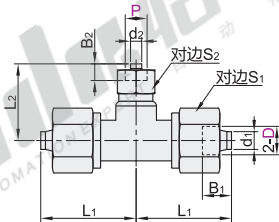

标准型 全不锈钢快拧接头

外六角直管接头/T型三通接头 异径

外六角直管接头

代码	类型	材质
XES61	异径 外六角直管接头	SUS316
XES64		SUS304

代码	型号		适用软管内径		L	S ₁	S ₂	B ₁	B ₂
	D管外径	P管外径	d ₁	d ₂					
(SUS316) XES61	6	4	4	2.5	26	12	8	6	4
	8		6	4	26.5	14		6.5	
	10	6	8	4	30.5	17	12	6	
(SUS304) XES64	12	8	6	6	31.5	14	14	7.5	6.5
	10	8	8	6	32			17	10
	16	12	10	8	36	19	17	12	10

T型三通接头

代码	类型	材质
XES71	异径 T型三通接头	SUS316
XES74		SUS304

代码	型号		适用软管内径		L ₁	L ₂	S ₁	S ₂	B ₁	B ₂
	D管外径	P管外径	d ₁	d ₂						
(SUS316) XES71	6	4	4	2.5	20.4	16.4	12	8	6	4
	8		6	4	21.7	17.2			14	6.5
	10	6	8	4	24.9	21.2	17	12	6	
(SUS304) XES74	12	8	6	6	23.1	23.6	14	14	7.5	6.5
	10	8	8	6	24.9	23.6			17	10
	16	12	10	8	29.1	25.5	19	17	12	10

型号		
代码	D管外径	P管外径
XES71	6	4
XES74	8	6

XES71-D6-P4

优惠价	
数量	价格
1~19	100%
20~	另行报价

交货期	
9	