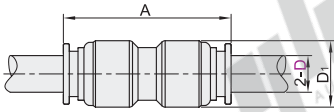

# 精密型 全不锈钢快插接头

- 直接头/隔板直接头
- 弯接头/T型三通接头
- 等径

## 直接头

代码	类型	材质	
		主体	密封
J-XYK02	等径 直接头	SUS316	氟化橡胶

视角标准：第一视角

## 隔板直接头

代码	类型	材质	
		主体	密封
J-XYK31	等径 隔板直接头	SUS316	氟化橡胶

视角标准：第一视角

型号		D <sub>1</sub>	A
代码	D		
	4	10.5	32.4
	6	12.5	32.6
	8	14.5	35.6
	10	17.5	41.1
12	19.5	44.7	

型号		A	M	S	L <sub>max</sub>
代码	D				
	4	30.2	M12×1.0	14	
	6	32.6	M14×1.0	17	9.5
	8	35.6	M16×1.0	19	12
	10	41.1	M20×1.0	24	14
	12	44.7	M22×1.0	26	17

## 弯接头

代码	类型	材质	
		主体	密封
J-XYK41	等径 弯接头	SUS316	氟化橡胶

视角标准：第一视角

型号		D <sub>1</sub>	A	B
代码	D			
	4	10	18.6	22.3
	6	12	19.7	24.4
	8	14	22.5	27.7
	10	17	27.2	33.7
	12	19.5	29.2	36.9

型号		
代码	D	D <sub>1</sub>
J-XYK41	6	12
	8	14