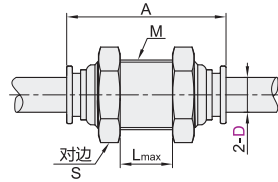

# 精密型 全不锈钢快插接头

- 直接头/隔板直接头
- 弯接头/T型三通接头
- 等径

## 直接头

代码	类型	材质	
		主体	密封
J-XYK02	等径 直接头	SUS316	氟化橡胶

视角标准：第一视角

## 隔板直接头

代码	类型	材质	
		主体	密封
J-XYK31	等径 隔板直接头	SUS316	氟化橡胶

视角标准：第一视角

型号		D <sub>1</sub>	A
代码	D		
	4	10.5	32.4
	6	12.5	32.6
	8	14.5	35.6
	10	17.5	41.1
12	19.5	44.7	

型号		A	M	S	L <sub>max</sub>
代码	D				
	4	30.2	M12×1.0	14	
	6	32.6	M14×1.0	17	9.5
	8	35.6	M16×1.0	19	12
	10	41.1	M20×1.0	24	14
	12	44.7	M22×1.0	26	17

## 弯接头

代码	类型	材质	
		主体	密封
J-XYK41	等径 弯接头	SUS316	氟化橡胶

视角标准：第一视角

型号		D <sub>1</sub>	A	B
代码	D			
	4	10	18.6	22.3
	6	12	19.7	24.4
	8	14	22.5	27.7
	10	17	27.2	33.7
	12	19.5	29.2	36.9

型号		
代码	D	D <sub>1</sub>
J-XYK41	6	12
	8	14