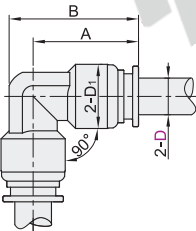

## 隔板直接头

代码	类型	材质	
		主体	密封
J-XYK31	等径 隔板直接头	SUS316	氟化橡胶

视角标准：第一视角

型号		D <sub>1</sub>	A
代码	D		
	4	10.5	32.4
	6	12.5	32.6
	8	14.5	35.6
	10	17.5	41.1
12	19.5	44.7	

型号		A	M	S	L <sub>max</sub>
代码	D				
	4	30.2	M12×1.0	14	
	6	32.6	M14×1.0	17	9.5
	8	35.6	M16×1.0	19	12
	10	41.1	M20×1.0	24	14
	12	44.7	M22×1.0	26	17

## 弯接头

代码	类型	材质	
		主体	密封
J-XYK41	等径 弯接头	SUS316	氟化橡胶

视角标准：第一视角

型号		D <sub>1</sub>	A	B
代码	D			
	4	10	18.6	22.3
	6	12	19.7	24.4
	8	14	22.5	27.7
	10	17	27.2	33.7
	12	19.5	29.2	36.9

型号		
代码	D	D <sub>1</sub>
J-XYK41	6	12
	8	14