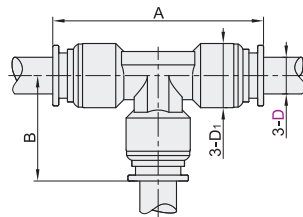

## 弯接头

代码	类型	材质	
		主体	密封
J-XYK41	等径 弯接头	SUS316	氟化橡胶

视角标准：第一视角

型号		D <sub>1</sub>	A	B
代码	D			
	4	10	18.6	22.3
	6	12	19.7	24.4
	8	14	22.5	27.7
	10	17	27.2	33.7
	12	19.5	29.2	36.9

型号		
代码	D	D <sub>1</sub>
J-XYK41	6	12
	8	14

## T型三通接头

代码	类型	材质	
		主体	密封
J-XYK81	等径 T型三通接头	SUS316	氟化橡胶

视角标准：第一视角

型号		D <sub>1</sub>	A	B
代码	D			
	4	10	37.2	18.6
	6	12	39.4	19.7
	8	14	45	22.5
	10	17	54.4	27.2
	12	19.5	58.4	29.2

型号		
代码	D	D <sub>1</sub>
J-XYK81	6	12
	8	14