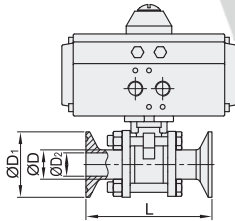

手动式·三片式全包型

代码	类型	材质		
		阀	密封圈	阀座
BLA81	三片式全包型	SUS304	PTFE	PTFE

视角标准：第一视角

型号	适用管径	D	D ₁	D ₂	L	L ₁	H	
BLA81	5	1/2"	12.7	25.2	9.4	90	130	62
	8	3/4"	19.1		15.8	102		68
	10	1"	25.4		22.1	115	170	89
	12	1.25"	31.8	50.5	28.5	125		
	15	1.5"	38.1		34.8	138		115
	20	2"	50.8	64	47.5	156	215	121
	25	2.5"	63.5	77.5	60.2	170		138
	30	3"	76.2	91	72.9	197	325	155
	40	4"	101.6	119	97.4	242		167
	60	6"	152.4	167	146.9	394	680	248

手动式·蝶型

代码	类型	材质		
		阀	密封圈	阀座
BLA82	蝶型	SUS304	硅胶	PTFE

视角标准：第一视角

型号	适用管径	D	D ₁	D ₂	L	H	
BLA82	5	1/2"	12.7	25.2	9.4	70	60
	8	3/4"	19.1		15.8		
	10	1"	25.4		22.1	85	68
	12	1.25"	31.8	50.5	28.5		
	15	1.5"	38.1		34.8	100	75
	20	2"	50.8	64	47.5	110	85
	25	2.5"	63.5	77.5	60.2	125	107
	30	3"	76.2	91	72.9	135	117
40	4"	101.6	119	97.4	170	140	

气动式·三片式

代码	类型	工作方式	材质		阀体耐温
			主体	密封圈	
BLA85	三片式	双作用	SUS304	PTFE	-40~130°C
BLA86		单作用	SUS304	PTFE	

视角标准：第一视角

型号	适用管径	D	D ₁	D ₂	L	适用执行器型号		
						双作用	单作用	
双作用 BLA85	10	1"	25.4	22.1	115	BMS75-52	BMS76-63	
	12	1.25"	31.8	50.5	28.5	125		
	15	1.5"	38.1		34.8	138	BMS75-63	BMS76-75
	20	2"	50.8	64	47.5	156	BMS75-75	BMS76-83
单作用 BLA86	25	2.5"	63.5	77.5	60.2	170	BMS75-92	BMS76-105
	30	3"	76.2	91	72.9	197		
	40	4"	101.6	119	97.4	242	BMS75-105	BMS76-125

电动式·三片式

代码	类型	材质		阀体耐温	环境温度	公称压力
		主体	密封圈			
BLA87	三片式	SUS304	PTFE	-20~180°C	-20~60°C	0~1.6Mpa

视角标准：第一视角

型号	电源类型	动作时间(s)	适用管径	D	D ₁	D ₂	L	适用执行器型号
BLA87	DC24V	5	1"	25.4	22.1	115	115	BMS77-05-DC24V-5
		20						BMS77-05-AC24V-20
	AC220V	5	1.5"	38.1	34.8	138	138	BMS77-05-DC24V-5
		20						BMS77-05-AC24V-20
	DC24V	10	2"	50.8	64	47.5	156	BMS77-05-AC220V-20
		30						BMS77-10-DC24V-10
	AC220V	10	2.5"	63.5	77.5	60.2	170	BMS77-10-AC24V-30
		30						BMS77-10-AC220V-30
	DC24V	10	3"	76.2	91	72.9	197	BMS77-10-DC24V-10
		30						BMS77-10-AC24V-30
	AC220V	30	4"	101.6	119	97.4	242	BMS77-10-AC220V-30
		40						BMS77-28-DC24V-30
	AC220V							BMS77-28-AC220V-30