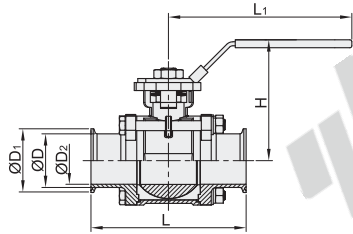

手动式·三片式全包型

代码	类型	材质		
		阀	密封圈	阀座
BLA81	三片式全包型	SUS304	PTFE	PTFE

视角标准：第一视角

型号	适用管径	D	D ₁	D ₂	L	L ₁	H	
BLA81	5	1/2"	12.7	25.2	9.4	90	130	62
	8	3/4"	19.1		15.8	102		68
	10	1"	25.4		22.1	115	170	89
	12	1.25"	31.8	50.5	28.5	125		
	15	1.5"	38.1		34.8	138		115
	20	2"	50.8	64	47.5	156	215	121
	25	2.5"	63.5	77.5	60.2	170		138
	30	3"	76.2	91	72.9	197	325	155
	40	4"	101.6	119	97.4	242		167
	60	6"	152.4	167	146.9	394	680	248

手动式·蝶型

代码	类型	材质		
		阀	密封圈	阀座
BLA82	蝶型	SUS304	硅胶	PTFE

视角标准：第一视角

型号	适用管径	D	D ₁	D ₂	L	H	
BLA82	5	1/2"	12.7	25.2	9.4	70	60
	8	3/4"	19.1		15.8		
	10	1"	25.4		22.1	85	68
	12	1.25"	31.8	50.5	28.5		
	15	1.5"	38.1		34.8	100	75
	20	2"	50.8	64	47.5	110	85
	25	2.5"	63.5	77.5	60.2	125	107
	30	3"	76.2	91	72.9	135	117
40	4"	101.6	119	97.4	170	140	

气动式·三片式

代码	类型	工作方式	材质		阀体耐温
			主体	密封圈	
BLA85	三片式	双作用	SUS304	PTFE	-40~130°C
BLA86		单作用	SUS304	PTFE	

视角标准：第一视角

型号	适用管径	D	D ₁	D ₂	L	适用执行器型号		
						双作用	单作用	
双作用 BLA85	10	1"	25.4	22.1	115	BMS75-52	BMS76-63	
	12	1.25"	31.8	50.5	28.5	125		
	15	1.5"	38.1		34.8	138	BMS75-63	BMS76-75
	20	2"	50.8	64	47.5	156	BMS75-75	BMS76-83
单作用 BLA86	25	2.5"	63.5	77.5	60.2	170	BMS75-92	BMS76-105
	30	3"	76.2	91	72.9	197		
	40	4"	101.6	119	97.4	242	BMS75-105	BMS76-125

电动式·三片式

代码	类型	材质		阀体耐温	环境温度	公称压力
		主体	密封圈			
BLA87	三片式	SUS304	PTFE	-20~180°C	-20~60°C	0~1.6Mpa

视角标准：第一视角

型号	电源类型	动作时间(s)	适用管径	D	D ₁	D ₂	L	适用执行器型号
BLA87	DC24V	5	1"	25.4	22.1	115	115	BMS77-05-DC24V-5
		20						BMS77-05-AC24V-20
	AC220V	5	1.5"	38.1	34.8	138	138	BMS77-05-DC24V-5
		20						BMS77-05-AC24V-20
	DC24V	10	2"	50.8	64	47.5	156	BMS77-05-AC220V-20
		30						BMS77-10-DC24V-10
	AC220V	10	2.5"	63.5	77.5	60.2	170	BMS77-10-AC24V-30
		30						BMS77-10-AC220V-30
	DC24V	10	3"	76.2	91	72.9	197	BMS77-10-DC24V-10
		30						BMS77-10-AC24V-30
	AC220V	30	4"	101.6	119	97.4	242	BMS77-10-AC220V-30
		40						BMS77-28-DC24V-30
	AC220V							BMS77-28-AC220V-30