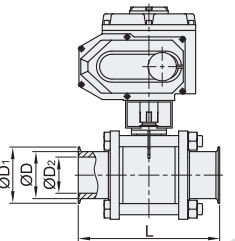

手动式·蝶型

代码	类型	材质		
		阀	密封圈	阀座
BLA82	蝶型	SUS304	硅胶	PTFE

视角标准：第一视角

型号	适用管径	D	D ₁	D ₂	L	H	
BLA82	5	1/2"	12.7	25.2	9.4	70	60
	8	3/4"	19.1		15.8		
	10	1"	25.4		22.1	85	68
	12	1.25"	31.8	50.5	28.5		
	15	1.5"	38.1		34.8	100	75
	20	2"	50.8	64	47.5	110	85
	25	2.5"	63.5	77.5	60.2	125	107
	30	3"	76.2	91	72.9	135	117
40	4"	101.6	119	97.4	170	140	

气动式·三片式

代码	类型	工作方式	材质		阀体耐温
			主体	密封圈	
BLA85	三片式	双作用	SUS304	PTFE	-40~130°C
BLA86		单作用	SUS304	PTFE	

视角标准：第一视角

型号	适用管径	D	D ₁	D ₂	L	适用执行器型号		
						双作用	单作用	
双作用 BLA85	10	1"	25.4	22.1	115	BMS75-52	BMS76-63	
	12	1.25"	31.8	50.5	28.5	125		
	15	1.5"	38.1		34.8	138	BMS75-63	BMS76-75
	20	2"	50.8	64	47.5	156	BMS75-75	BMS76-83
单作用 BLA86	25	2.5"	63.5	77.5	60.2	170	BMS75-92	BMS76-105
	30	3"	76.2	91	72.9	197		
	40	4"	101.6	119	97.4	242	BMS75-105	BMS76-125

电动式·三片式

代码	类型	材质		阀体耐温	环境温度	公称压力
		主体	密封圈			
BLA87	三片式	SUS304	PTFE	-20~180°C	-20~60°C	0~1.6Mpa

视角标准：第一视角

型号	电源类型	动作时间(s)	适用管径	D	D ₁	D ₂	L	适用执行器型号
BLA87	DC24V	5	1"	25.4	22.1	115	115	BMS77-05-DC24V-5
		20						BMS77-05-AC24V-20
	AC220V	5	1.5"	38.1	34.8	138	138	BMS77-05-DC24V-5
		20						BMS77-05-AC24V-20
	DC24V	10	2"	50.8	64	47.5	156	BMS77-05-AC220V-20
		30						BMS77-10-DC24V-10
	AC220V	10	2.5"	63.5	77.5	60.2	170	BMS77-10-AC24V-30
		30						BMS77-10-AC220V-30
	DC24V	10	3"	76.2	91	72.9	197	BMS77-10-DC24V-10
		30						BMS77-10-AC24V-30
	AC220V	30	4"	101.6	119	97.4	242	BMS77-10-AC220V-30
		40						BMS77-28-DC24V-30
	AC220V							BMS77-28-AC220V-30