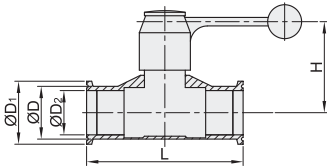

手动式·三片式全包型

代码	类型	材质		
		阀	密封圈	阀座
BLA81	三片式全包型	SUS304	PTFE	PTFE

视角标准：第一视角

型号	适用管径	D	D ₁	D ₂	L	L ₁	H	
BLA81	5	1/2"	12.7	25.2	9.4	90	130	62
	8	3/4"	19.1		15.8	102		68
	10	1"	25.4		22.1	115	170	89
	12	1.25"	31.8	50.5	28.5	125		
	15	1.5"	38.1		34.8	138		115
	20	2"	50.8	64	47.5	156	215	121
	25	2.5"	63.5	77.5	60.2	170		138
	30	3"	76.2	91	72.9	197	325	155
	40	4"	101.6	119	97.4	242		167
	60	6"	152.4	167	146.9	394	680	248

手动式·蝶型

代码	类型	材质		
		阀	密封圈	阀座
BLA82	蝶型	SUS304	硅胶	PTFE

视角标准：第一视角

型号	适用管径	D	D ₁	D ₂	L	H	
BLA82	5	1/2"	12.7	25.2	9.4	70	60
	8	3/4"	19.1		15.8		
	10	1"	25.4		22.1	85	68
	12	1.25"	31.8	50.5	28.5		
	15	1.5"	38.1		34.8	100	75
	20	2"	50.8	64	47.5	110	85
	25	2.5"	63.5	77.5	60.2	125	107
	30	3"	76.2	91	72.9	135	117
40	4"	101.6	119	97.4	170	140	

气动式·三片式

代码	类型	工作方式	材质		阀体耐温
			主体	密封圈	
BLA85	三片式	双作用	SUS304	PTFE	-40~130°C
BLA86		单作用	SUS304	PTFE	

视角标准：第一视角

型号	适用管径	D	D ₁	D ₂	L	适用执行器型号		
						双作用	单作用	
双作用 BLA85	10	1"	25.4	22.1	115	BMS75-52	BMS76-63	
	12	1.25"	31.8	50.5	28.5	125		
	15	1.5"	38.1		34.8	138	BMS75-63	BMS76-75
	20	2"	50.8	64	47.5	156	BMS75-75	BMS76-83
单作用 BLA86	25	2.5"	63.5	77.5	60.2	170	BMS75-92	BMS76-105
	30	3"	76.2	91	72.9	197		
	40	4"	101.6	119	97.4	242	BMS75-105	BMS76-125

电动式·三片式

代码	类型	材质		阀体耐温	环境温度	公称压力
		主体	密封圈			
BLA87	三片式	SUS304	PTFE	-20~180°C	-20~60°C	0~1.6Mpa

视角标准：第一视角

型号	电源类型	动作时间(s)	适用管径	D	D ₁	D ₂	L	适用执行器型号
BLA87	DC24V	5	1"	25.4	22.1	115	115	BMS77-05-DC24V-5
		20						BMS77-05-AC24V-20
	AC220V	5	1.5"	38.1	34.8	138	138	BMS77-05-DC24V-5
		20						BMS77-05-AC24V-20
	DC24V	10	2"	50.8	64	47.5	156	BMS77-05-AC220V-20
		30						BMS77-10-DC24V-10
	AC220V	10	2.5"	63.5	77.5	60.2	170	BMS77-10-AC24V-30
		30						BMS77-10-AC220V-30
	DC24V	10	3"	76.2	91	72.9	197	BMS77-10-DC24V-10
		30						BMS77-10-AC24V-30
	AC220V	30	4"	101.6	119	97.4	242	BMS77-10-AC220V-30
		40						BMS77-28-DC24V-30
	AC220V							BMS77-28-AC220V-30