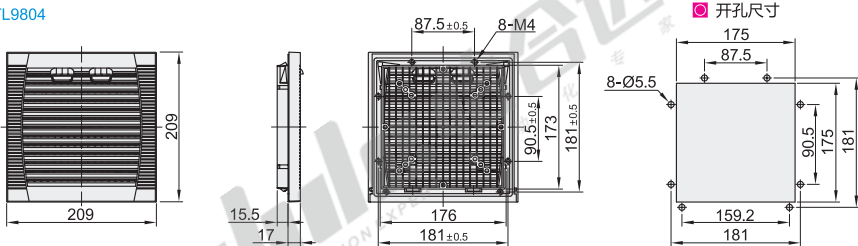

适用风扇尺寸: 120J

适用风扇尺寸: 120A

适用风扇尺寸: 9803B

适用风扇尺寸: 9803C

适用风扇尺寸: 9804

适用风扇尺寸：9804B

适用风扇尺寸：9805B

适用风扇尺寸：9803

适用风扇尺寸：FY9803

适用风扇尺寸: TL9804

适用风扇尺寸: TL9805

适用风扇尺寸: 9805

适用风扇尺寸: 9806

视角标准: 第一视角

代码	型号 适用风扇尺寸	外形尺寸(mm)	防护等级	描述	
ZHJ43	80(80)	106×106×21.8	IP44	根据实际需求 自备螺丝安装	
	92(92)	116×116×21.8			
	9802(80)	116.5×116.5×32.72			
	FY9802(80)	111.5×111×58	IP54		
	120(120)	156×156×33.5			
	120J(120)*	156×156×32.8			
	120A(120)	148.5×148.5×28.8	IP44		
	9803B(110/120)	163×163×30.6			
	9803C(110/120)	150×150×29.8			
	9804(120/150/172)	204×204×28			
	9804B(120/172)	206×206×35			
	9805B(120/150/172/200/220)	255×255×49.5			
	9803(120)	156×156×30.5			
	FY9803(120)	154×153×76.5			
	TL9804(120/150/172)	209×209×32.5			IP54
	TL9805(172/200/225)	258×258×32.5			
	9805(150/172/200/220)	256×256×31			
9806(200/220/254/280)	320×320×31				

型号
代码 适用风扇尺寸
<HJ4> 80
92

ZHJ43-80

① *内置金属过滤网。