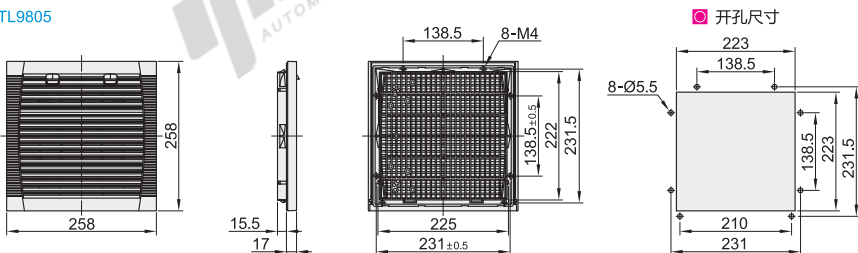

适用风扇尺寸: 120J

适用风扇尺寸: 120A

适用风扇尺寸: 9803B

适用风扇尺寸: 9803C

适用风扇尺寸: 9804

适用风扇尺寸：9804B

适用风扇尺寸：9805B

适用风扇尺寸：9803

适用风扇尺寸：FY9803

适用风扇尺寸: TL9804

适用风扇尺寸: TL9805

适用风扇尺寸: 9805

适用风扇尺寸: 9806

视角标准: 第一视角

代码	型号 适用风扇尺寸	外形尺寸(mm)	防护等级	描述	
ZHJ43	80(80)	106×106×21.8	IP44	根据实际需求 自备螺丝安装	
	92(92)	116×116×21.8			
	9802(80)	116.5×116.5×32.72			
	FY9802(80)	111.5×111×58	IP54		
	120(120)	156×156×33.5			
	120J(120)*	156×156×32.8			
	120A(120)	148.5×148.5×28.8	IP44		
	9803B(110/120)	163×163×30.6			
	9803C(110/120)	150×150×29.8			
	9804(120/150/172)	204×204×28			
	9804B(120/172)	206×206×35			
	9805B(120/150/172/200/220)	255×255×49.5			
	9803(120)	156×156×30.5			
	FY9803(120)	154×153×76.5			
	TL9804(120/150/172)	209×209×32.5			IP54
	TL9805(172/200/225)	258×258×32.5			
	9805(150/172/200/220)	256×256×31			
9806(200/220/254/280)	320×320×31				

型号
代码 适用风扇尺寸
<HJ4> 80
92

ZHJ43-80

① *内置金属过滤网。