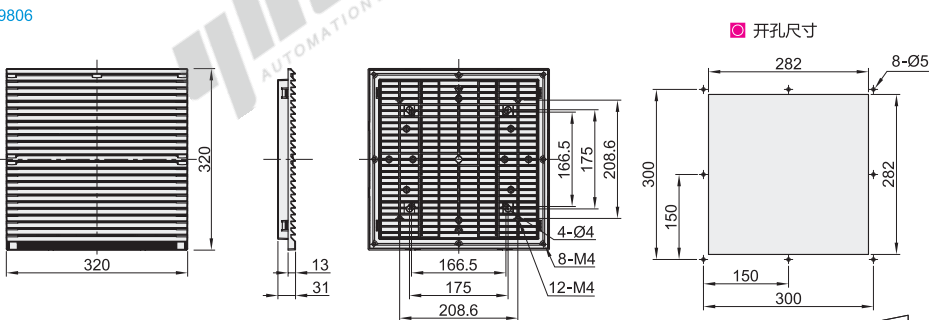

适用风扇尺寸：FY9803

适用风扇尺寸: TL9804

适用风扇尺寸: TL9805

适用风扇尺寸: 9805

适用风扇尺寸: 9806

视角标准: 第一视角

代码	型号 适用风扇尺寸	外形尺寸(mm)	防护等级	描述	
ZHJ43	80(80)	106×106×21.8	IP44	根据实际需求 自备螺丝安装	
	92(92)	116×116×21.8			
	9802(80)	116.5×116.5×32.72			
	FY9802(80)	111.5×111×58	IP54		
	120(120)	156×156×33.5			
	120J(120)*	156×156×32.8			
	120A(120)	148.5×148.5×28.8	IP44		
	9803B(110/120)	163×163×30.6			
	9803C(110/120)	150×150×29.8			
	9804(120/150/172)	204×204×28			
	9804B(120/172)	206×206×35			
	9805B(120/150/172/200/220)	255×255×49.5			
	9803(120)	156×156×30.5			
	FY9803(120)	154×153×76.5			
	TL9804(120/150/172)	209×209×32.5			IP54
	TL9805(172/200/225)	258×258×32.5			
	9805(150/172/200/220)	256×256×31			
9806(200/220/254/280)	320×320×31				

型号
代码 适用风扇尺寸
<HJ4> 80
92

ZHJ43-80

① *内置金属过滤网。