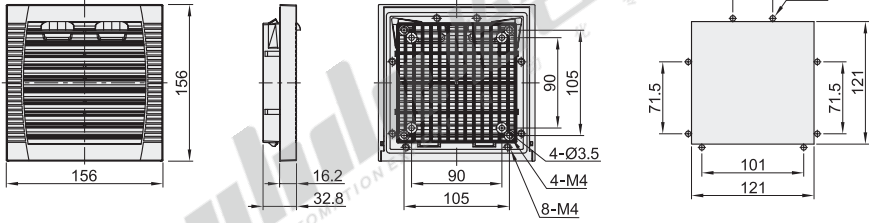

适用风扇尺寸: 120J

适用风扇尺寸: 120A

适用风扇尺寸: 9803B

适用风扇尺寸: 9803C

适用风扇尺寸: 9804

适用风扇尺寸：9804B

适用风扇尺寸：9805B

适用风扇尺寸：9803

适用风扇尺寸：FY9803

适用风扇尺寸: TL9804

适用风扇尺寸: TL9805

适用风扇尺寸: 9805

适用风扇尺寸: 9806

视角标准: 第一视角

代码	型号 适用风扇尺寸	外形尺寸(mm)	防护等级	描述	
ZHJ43	80(80)	106×106×21.8	IP44	根据实际需求 自备螺丝安装	
	92(92)	116×116×21.8			
	9802(80)	116.5×116.5×32.72			
	FY9802(80)	111.5×111×58	IP54		
	120(120)	156×156×33.5			
	120J(120)*	156×156×32.8			
	120A(120)	148.5×148.5×28.8	IP44		
	9803B(110/120)	163×163×30.6			
	9803C(110/120)	150×150×29.8			
	9804(120/150/172)	204×204×28			
	9804B(120/172)	206×206×35			
	9805B(120/150/172/200/220)	255×255×49.5			
	9803(120)	156×156×30.5			
	FY9803(120)	154×153×76.5			
	TL9804(120/150/172)	209×209×32.5			IP54
	TL9805(172/200/225)	258×258×32.5			
	9805(150/172/200/220)	256×256×31			
9806(200/220/254/280)	320×320×31				

型号
代码 适用风扇尺寸
<HJ4> 80
92

ZHJ43-80

① *内置金属过滤网。