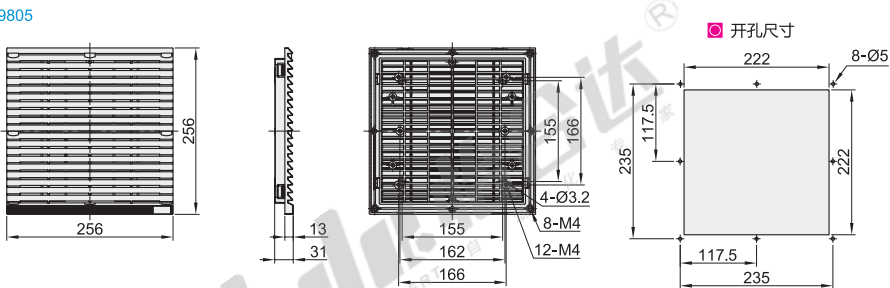

适用风扇尺寸: 120J

适用风扇尺寸: 120A

适用风扇尺寸: 9803B

适用风扇尺寸: 9803C

适用风扇尺寸: 9804

适用风扇尺寸：9804B

适用风扇尺寸：9805B

适用风扇尺寸：9803

适用风扇尺寸：FY9803

适用风扇尺寸: TL9804

适用风扇尺寸: TL9805

适用风扇尺寸: 9805

适用风扇尺寸: 9806

视角标准: 第一视角

代码	型号 适用风扇尺寸	外形尺寸(mm)	防护等级	描述	
ZHJ43	80(80)	106×106×21.8	IP44	根据实际需求 自备螺丝安装	
	92(92)	116×116×21.8			
	9802(80)	116.5×116.5×32.72			
	FY9802(80)	111.5×111×58	IP54		
	120(120)	156×156×33.5			
	120J(120)*	156×156×32.8			
	120A(120)	148.5×148.5×28.8	IP44		
	9803B(110/120)	163×163×30.6			
	9803C(110/120)	150×150×29.8			
	9804(120/150/172)	204×204×28			
	9804B(120/172)	206×206×35			
	9805B(120/150/172/200/220)	255×255×49.5			
	9803(120)	156×156×30.5			
	FY9803(120)	154×153×76.5			
	TL9804(120/150/172)	209×209×32.5			IP54
	TL9805(172/200/225)	258×258×32.5			
	9805(150/172/200/220)	256×256×31			
9806(200/220/254/280)	320×320×31				

型号
代码 适用风扇尺寸
<HJ4> 80
92

ZHJ43-80

① *内置金属过滤网。