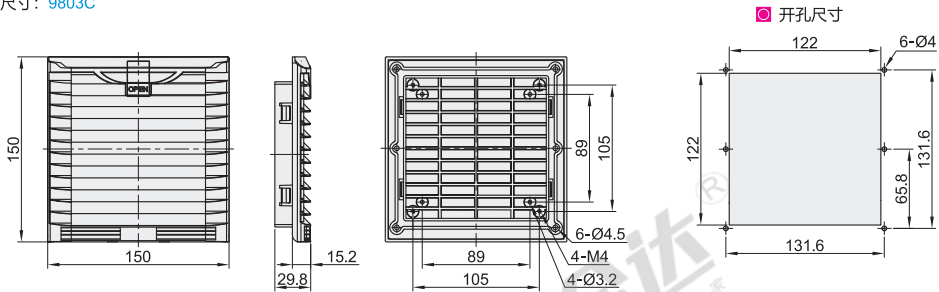

适用风扇尺寸: 120J

适用风扇尺寸: 120A

适用风扇尺寸: 9803B

适用风扇尺寸: 9803C

适用风扇尺寸: 9804

适用风扇尺寸：9804B

适用风扇尺寸：9805B

适用风扇尺寸：9803

适用风扇尺寸：FY9803

适用风扇尺寸: TL9804

适用风扇尺寸: TL9805

适用风扇尺寸: 9805

适用风扇尺寸: 9806

视角标准: 第一视角

代码	型号 适用风扇尺寸	外形尺寸(mm)	防护等级	描述	
ZHJ43	80(80)	106×106×21.8	IP44	根据实际需求 自备螺丝安装	
	92(92)	116×116×21.8			
	9802(80)	116.5×116.5×32.72			
	FY9802(80)	111.5×111×58	IP54		
	120(120)	156×156×33.5			
	120J(120)*	156×156×32.8			
	120A(120)	148.5×148.5×28.8	IP44		
	9803B(110/120)	163×163×30.6			
	9803C(110/120)	150×150×29.8			
	9804(120/150/172)	204×204×28			
	9804B(120/172)	206×206×35			
	9805B(120/150/172/200/220)	255×255×49.5			
	9803(120)	156×156×30.5			
	FY9803(120)	154×153×76.5			
	TL9804(120/150/172)	209×209×32.5			IP54
	TL9805(172/200/225)	258×258×32.5			
	9805(150/172/200/220)	256×256×31			
9806(200/220/254/280)	320×320×31				

型号
代码 适用风扇尺寸
<HJ4> 80
92

ZHJ43-80

① *内置金属过滤网。