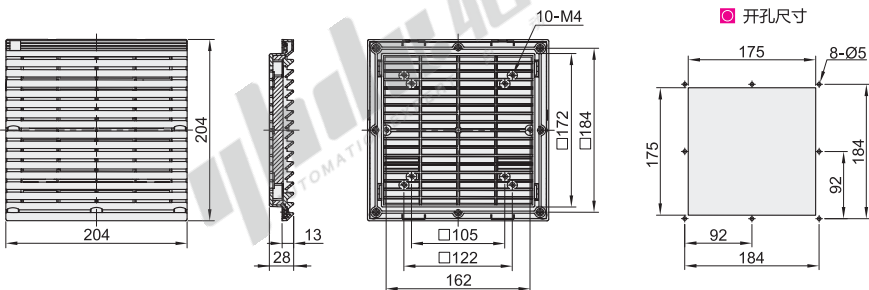

适用风扇尺寸: 120J

适用风扇尺寸: 120A

适用风扇尺寸: 9803B

适用风扇尺寸: 9803C

适用风扇尺寸: 9804

适用风扇尺寸：9804B

适用风扇尺寸：9805B

适用风扇尺寸：9803

适用风扇尺寸：FY9803

适用风扇尺寸: TL9804

适用风扇尺寸: TL9805

适用风扇尺寸: 9805

适用风扇尺寸: 9806

视角标准: 第一视角

代码	型号 适用风扇尺寸	外形尺寸(mm)	防护等级	描述	
ZHJ43	80(80)	106×106×21.8	IP44	根据实际需求 自备螺丝安装	
	92(92)	116×116×21.8			
	9802(80)	116.5×116.5×32.72			
	FY9802(80)	111.5×111×58	IP54		
	120(120)	156×156×33.5			
	120J(120)*	156×156×32.8			
	120A(120)	148.5×148.5×28.8	IP44		
	9803B(110/120)	163×163×30.6			
	9803C(110/120)	150×150×29.8			
	9804(120/150/172)	204×204×28			
	9804B(120/172)	206×206×35			
	9805B(120/150/172/200/220)	255×255×49.5			
	9803(120)	156×156×30.5			
	FY9803(120)	154×153×76.5			
	TL9804(120/150/172)	209×209×32.5			IP54
	TL9805(172/200/225)	258×258×32.5			
	9805(150/172/200/220)	256×256×31			
9806(200/220/254/280)	320×320×31				

型号
代码 适用风扇尺寸
<HJ4> 80
92

ZHJ43-80

① *内置金属过滤网。