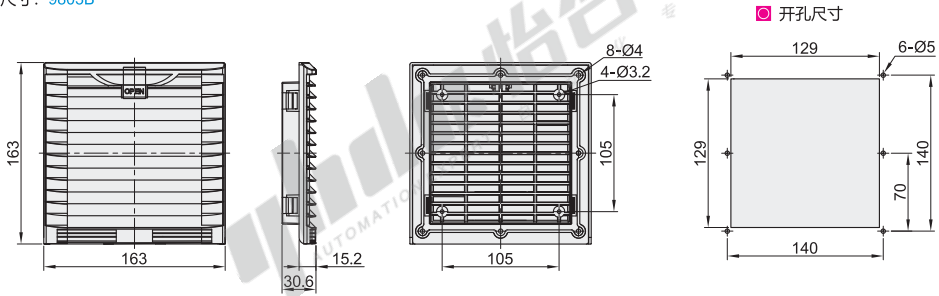

适用风扇尺寸: 120J

适用风扇尺寸: 120A

适用风扇尺寸: 9803B

适用风扇尺寸: 9803C

适用风扇尺寸: 9804

适用风扇尺寸：9804B

适用风扇尺寸：9805B

适用风扇尺寸：9803

适用风扇尺寸：FY9803

适用风扇尺寸: TL9804

适用风扇尺寸: TL9805

适用风扇尺寸: 9805

适用风扇尺寸: 9806

视角标准: 第一视角

代码	型号 适用风扇尺寸	外形尺寸(mm)	防护等级	描述	
ZHJ43	80(80)	106×106×21.8	IP44	根据实际需求 自备螺丝安装	
	92(92)	116×116×21.8			
	9802(80)	116.5×116.5×32.72			
	FY9802(80)	111.5×111×58	IP54		
	120(120)	156×156×33.5			
	120J(120)*	156×156×32.8			
	120A(120)	148.5×148.5×28.8	IP44		
	9803B(110/120)	163×163×30.6			
	9803C(110/120)	150×150×29.8			
	9804(120/150/172)	204×204×28			
	9804B(120/172)	206×206×35			
	9805B(120/150/172/200/220)	255×255×49.5			
	9803(120)	156×156×30.5			
	FY9803(120)	154×153×76.5			
	TL9804(120/150/172)	209×209×32.5			IP54
	TL9805(172/200/225)	258×258×32.5			
	9805(150/172/200/220)	256×256×31			
9806(200/220/254/280)	320×320×31				

型号
代码 适用风扇尺寸
<HJ4> 80
92

ZHJ43-80

① *内置金属过滤网。