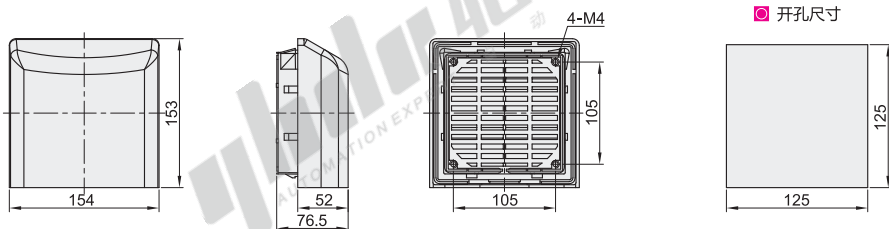

适用风扇尺寸: 120J

适用风扇尺寸: 120A

适用风扇尺寸: 9803B

适用风扇尺寸: 9803C

适用风扇尺寸: 9804

适用风扇尺寸：9804B

适用风扇尺寸：9805B

适用风扇尺寸：9803

适用风扇尺寸：FY9803

适用风扇尺寸: TL9804

适用风扇尺寸: TL9805

适用风扇尺寸: 9805

适用风扇尺寸: 9806

视角标准: 第一视角

代码	型号 适用风扇尺寸	外形尺寸(mm)	防护等级	描述	
ZHJ43	80(80)	106×106×21.8	IP44	根据实际需求 自备螺丝安装	
	92(92)	116×116×21.8			
	9802(80)	116.5×116.5×32.72			
	FY9802(80)	111.5×111×58	IP54		
	120(120)	156×156×33.5			
	120J(120)*	156×156×32.8			
	120A(120)	148.5×148.5×28.8	IP44		
	9803B(110/120)	163×163×30.6			
	9803C(110/120)	150×150×29.8			
	9804(120/150/172)	204×204×28			
	9804B(120/172)	206×206×35			
	9805B(120/150/172/200/220)	255×255×49.5			
	9803(120)	156×156×30.5			
	FY9803(120)	154×153×76.5			
	TL9804(120/150/172)	209×209×32.5			IP54
	TL9805(172/200/225)	258×258×32.5			
	9805(150/172/200/220)	256×256×31			
9806(200/220/254/280)	320×320×31				

型号
代码 适用风扇尺寸
<HJ4> 80
92

ZHJ43-80

① *内置金属过滤网。