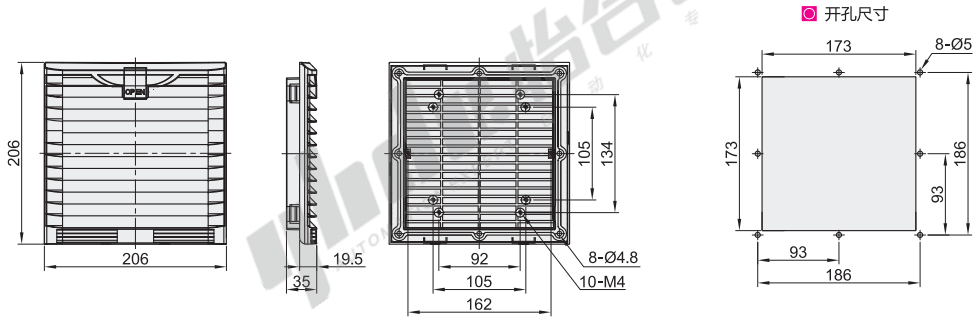

适用风扇尺寸: 120J

适用风扇尺寸: 120A

适用风扇尺寸: 9803B

适用风扇尺寸: 9803C

适用风扇尺寸: 9804

适用风扇尺寸：9804B

适用风扇尺寸：9805B

适用风扇尺寸：9803

适用风扇尺寸：FY9803

适用风扇尺寸: TL9804

适用风扇尺寸: TL9805

适用风扇尺寸: 9805

适用风扇尺寸: 9806

视角标准: 第一视角

代码	型号 适用风扇尺寸	外形尺寸(mm)	防护等级	描述	
ZHJ43	80(80)	106×106×21.8	IP44	根据实际需求 自备螺丝安装	
	92(92)	116×116×21.8			
	9802(80)	116.5×116.5×32.72			
	FY9802(80)	111.5×111×58	IP54		
	120(120)	156×156×33.5			
	120J(120)*	156×156×32.8			
	120A(120)	148.5×148.5×28.8	IP44		
	9803B(110/120)	163×163×30.6			
	9803C(110/120)	150×150×29.8			
	9804(120/150/172)	204×204×28			
	9804B(120/172)	206×206×35			
	9805B(120/150/172/200/220)	255×255×49.5			
	9803(120)	156×156×30.5			
	FY9803(120)	154×153×76.5			
	TL9804(120/150/172)	209×209×32.5			IP54
	TL9805(172/200/225)	258×258×32.5			
	9805(150/172/200/220)	256×256×31			
9806(200/220/254/280)	320×320×31				

型号
代码 适用风扇尺寸
<HJ4> 80
92

ZHJ43-80

① *内置金属过滤网。