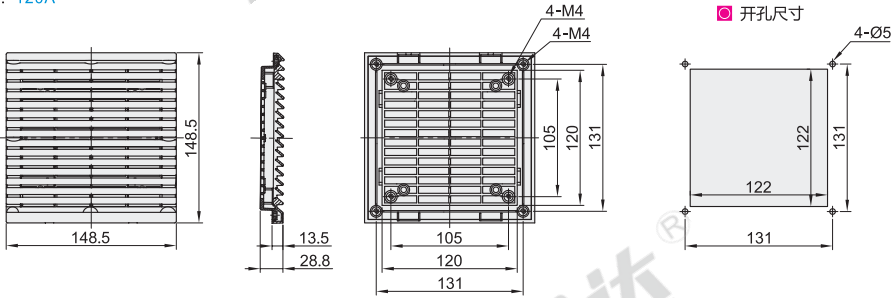

适用风扇尺寸: 120J

适用风扇尺寸: 120A

适用风扇尺寸: 9803B

适用风扇尺寸: 9803C

适用风扇尺寸: 9804

适用风扇尺寸：9804B

适用风扇尺寸：9805B

适用风扇尺寸：9803

适用风扇尺寸：FY9803

适用风扇尺寸: TL9804

适用风扇尺寸: TL9805

适用风扇尺寸: 9805

适用风扇尺寸: 9806

视角标准: 第一视角

代码	型号 适用风扇尺寸	外形尺寸(mm)	防护等级	描述	
ZHJ43	80(80)	106×106×21.8	IP44	根据实际需求 自备螺丝安装	
	92(92)	116×116×21.8			
	9802(80)	116.5×116.5×32.72			
	FY9802(80)	111.5×111×58	IP54		
	120(120)	156×156×33.5			
	120J(120)*	156×156×32.8			
	120A(120)	148.5×148.5×28.8	IP44		
	9803B(110/120)	163×163×30.6			
	9803C(110/120)	150×150×29.8			
	9804(120/150/172)	204×204×28			
	9804B(120/172)	206×206×35			
	9805B(120/150/172/200/220)	255×255×49.5			
	9803(120)	156×156×30.5			
	FY9803(120)	154×153×76.5			
	TL9804(120/150/172)	209×209×32.5			IP54
	TL9805(172/200/225)	258×258×32.5			
	9805(150/172/200/220)	256×256×31			
9806(200/220/254/280)	320×320×31				

型号
代码 适用风扇尺寸
<HJ4> 80
92

ZHJ43-80

① *内置金属过滤网。