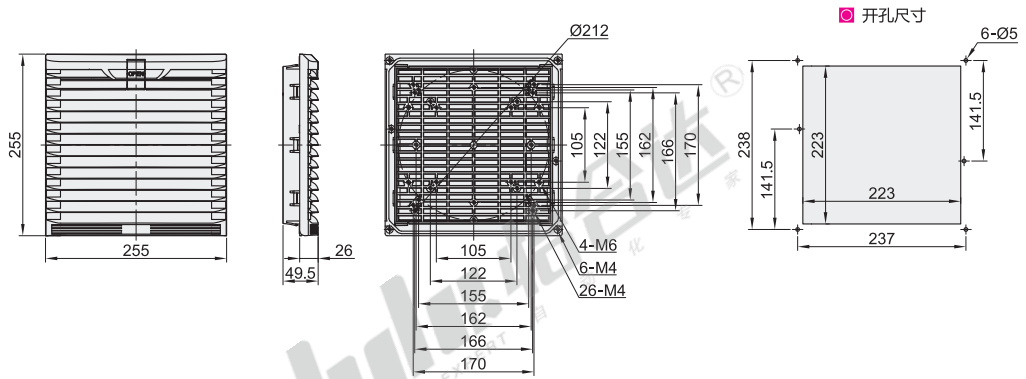

适用风扇尺寸: 120J

适用风扇尺寸: 120A

适用风扇尺寸: 9803B

适用风扇尺寸: 9803C

适用风扇尺寸: 9804

适用风扇尺寸：9804B

适用风扇尺寸：9805B

适用风扇尺寸：9803

适用风扇尺寸：FY9803

适用风扇尺寸: TL9804

适用风扇尺寸: TL9805

适用风扇尺寸: 9805

适用风扇尺寸: 9806

视角标准: 第一视角

代码	型号 适用风扇尺寸	外形尺寸(mm)	防护等级	描述	
ZHJ43	80(80)	106×106×21.8	IP44	根据实际需求 自备螺丝安装	
	92(92)	116×116×21.8			
	9802(80)	116.5×116.5×32.72			
	FY9802(80)	111.5×111×58	IP54		
	120(120)	156×156×33.5			
	120J(120)*	156×156×32.8			
	120A(120)	148.5×148.5×28.8	IP44		
	9803B(110/120)	163×163×30.6			
	9803C(110/120)	150×150×29.8			
	9804(120/150/172)	204×204×28			
	9804B(120/172)	206×206×35			
	9805B(120/150/172/200/220)	255×255×49.5			
	9803(120)	156×156×30.5			
	FY9803(120)	154×153×76.5			
	TL9804(120/150/172)	209×209×32.5			IP54
	TL9805(172/200/225)	258×258×32.5			
	9805(150/172/200/220)	256×256×31			
9806(200/220/254/280)	320×320×31				

型号
代码 适用风扇尺寸
<HJ4> 80
92

ZHJ43-80

① *内置金属过滤网。