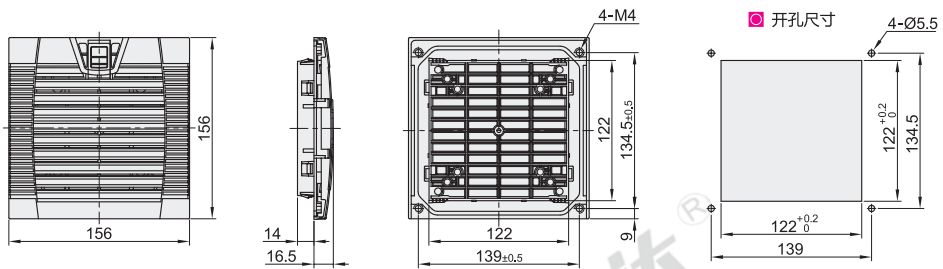

适用风扇尺寸: 120J

适用风扇尺寸: 120A

适用风扇尺寸: 9803B

适用风扇尺寸: 9803C

适用风扇尺寸: 9804

适用风扇尺寸：9804B

适用风扇尺寸：9805B

适用风扇尺寸：9803

适用风扇尺寸：FY9803

适用风扇尺寸: TL9804

适用风扇尺寸: TL9805

适用风扇尺寸: 9805

适用风扇尺寸: 9806

视角标准: 第一视角

代码	型号 适用风扇尺寸	外形尺寸(mm)	防护等级	描述	
ZHJ43	80(80)	106×106×21.8	IP44	根据实际需求 自备螺丝安装	
	92(92)	116×116×21.8			
	9802(80)	116.5×116.5×32.72			
	FY9802(80)	111.5×111×58	IP54		
	120(120)	156×156×33.5			
	120J(120)*	156×156×32.8			
	120A(120)	148.5×148.5×28.8	IP44		
	9803B(110/120)	163×163×30.6			
	9803C(110/120)	150×150×29.8			
	9804(120/150/172)	204×204×28			
	9804B(120/172)	206×206×35			
	9805B(120/150/172/200/220)	255×255×49.5			
	9803(120)	156×156×30.5			
	FY9803(120)	154×153×76.5			
	TL9804(120/150/172)	209×209×32.5			IP54
	TL9805(172/200/225)	258×258×32.5			
	9805(150/172/200/220)	256×256×31			
9806(200/220/254/280)	320×320×31				

型号
代码 适用风扇尺寸
<HJ4> 80
92

ZHJ43-80

① *内置金属过滤网。