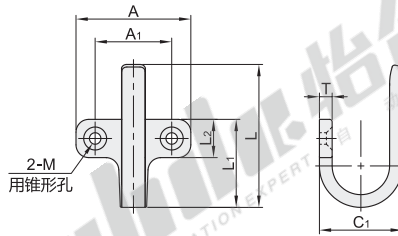

型号	
代码	规格
HFZ15	20
HFZ17	30
HFZ15-20	

优惠价	
数量	价格
1~99	100%
100~	另行报价

交货期	
数量	交货期
1~99	3
100~	3

标准型

代码	类型	材质	表面处理
HFZ19	标准型	SUS304	镜面抛光
HFZ21	标准型	SUS304	拉丝

代码	型号	规格	A	A ₁	L	L ₁	L ₂	C ₁	M	T	吊重(N)	参考重量 (kg/pcs)
HFZ19 HFZ21		40	40	27	47	30	13	30	M4	4	290	0.05
		45	45	30	56	34.5	15	32.5		5	370	0.06
		55	55	38	65	41	17	40		4	260	0.07
		60	60	40	72.7	43.4	19	43.5	M5	5	350	0.07
		65	65	45	80	50	20	47		4	170	0.08
		85	85	60	94	60.6	25	58.2		M6	5	330

型号	
代码	规格
HFZ19	40
HFZ21	45
HFZ19-40	

优惠价	
数量	价格
1~99	100%
100~	另行报价

交货期	
数量	交货期
1~99	3
100~	3

双挂钩

代码	类型	材质	表面处理
HFZ27	双挂钩	SCS13	镜面抛光

代码	型号	规格	A	A ₁	W	C	T	T ₁	P	L	L ₁	M	吊重(N)	参考重量 (kg/pcs)
HFZ27		65	65	36	6.5	25	4	5	7.3	33	20	M3	200	0.052
		80	80	44	8	32	5	6	9	42	25	M4		0.093