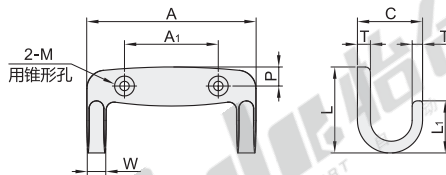

型号	
代码	规格
HFZ19	40
HFZ21	45
HFZ19-40	

优惠价	
数量	价格
1~99	100%
100~	另行报价

交货期	
数量	交货期
1~99	3
100~	3

双挂钩

代码	类型	材质	表面处理
HFZ27	双挂钩	SCS13	镜面抛光

代码	型号	规格	A	A ₁	W	C	T	T ₁	P	L	L ₁	M	吊重(N)	参考重量 (kg/pcs)
HFZ27		65	65	36	6.5	25	4	5	7.3	33	20	M3	200	0.052
		80	80	44	8	32	5	6	9	42	25	M4		0.093