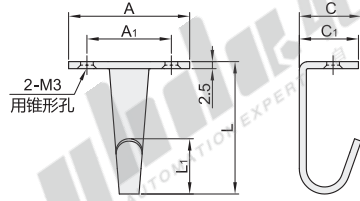

薄型/标准型/双挂钩 ▶

适用衣物类、工具包

中载型 挂钩

薄型

代码	类型	材质	表面处理
HFZ15	薄型	SUS304	拉丝
HFZ17	薄型	SUS304	涂装黑色

代码	型号	规格	L	L ₁	A	A ₁	C	C ₁	吊重(N)	参考重量 (kg/pcs)
HFZ15 HFZ17		20	27	11	28	18	17	13	140	0.011
		30	33	13.5	32.5	20	16	16		0.015
		50	47	19.6	43.5	30	22	21		0.03

型号	
代码	规格
HFZ15	20
HFZ17	30
HFZ15-20	

优惠价	
数量	价格
1~99	100%
100~	另行报价

交货期	
数量	交货期
1~99	3
100~	3

标准型

代码	类型	材质	表面处理
HFZ19	标准型	SUS304	镜面抛光
HFZ21	标准型	SUS304	拉丝

代码	型号	规格	A	A ₁	L	L ₁	L ₂	C ₁	M	T	吊重(N)	参考重量 (kg/pcs)
HFZ19 HFZ21		40	40	27	47	30	13	30	M4	4	290	0.05
		45	45	30	56	34.5	15	32.5		5	370	0.06
		55	55	38	65	41	17	40		4	260	0.07
		60	60	40	72.7	43.4	19	43.5	M5	5	350	0.07
		65	65	45	80	50	20	47		4	170	0.08
		85	85	60	94	60.6	25	58.2		M6	5	330

型号	
代码	规格
HFZ19	40
HFZ21	45
HFZ19-40	

优惠价	
数量	价格
1~99	100%
100~	另行报价

交货期	
数量	交货期
1~99	3
100~	3

双挂钩

代码	类型	材质	表面处理
HFZ27	双挂钩	SCS13	镜面抛光

代码	型号	规格	A	A ₁	W	C	T	T ₁	P	L	L ₁	M	吊重(N)	参考重量 (kg/pcs)
HFZ27		65	65	36	6.5	25	4	5	7.3	33	20	M3	200	0.052
		80	80	44	8	32	5	6	9	42	25	M4		0.093