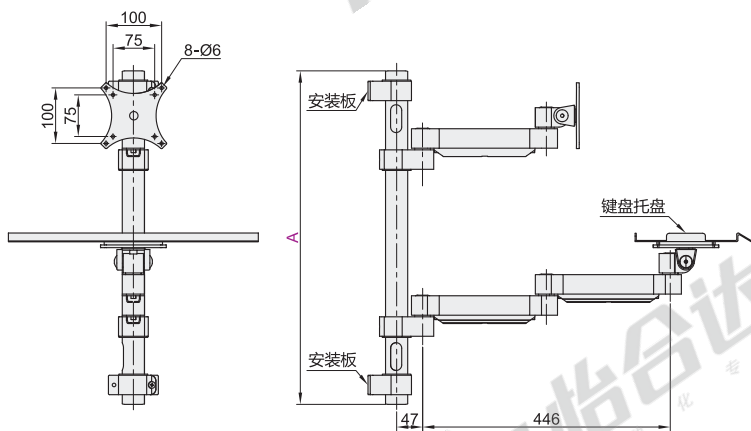

立柱锁紧·普通型·单臂/双臂

通用键盘 单显示器 立柱壁挂式

显示器支架

单臂

代码	类型	键盘折叠	支架安装方式	材质	颜色
NHD73	普通型 单臂	否	锁孔安装	铝合金	银色

安装板尺寸

键盘托盘尺寸

型号		L	适用显示器尺寸	最大负重	附件
代码	A				
NHD73	400 700	450 600	15" ~ 32"	10kg	螺丝配件包

型号		
代码	A	L
NHD73	400 700	450 600
NHD73 — A400 — L450		

优惠价		
数量	1~4	5~
价格	100%	另行报价

交货期	
7	

双臂

代码	类型	键盘折叠	支架安装方式	材质	颜色
NHD74	普通型 双臂	否	锁孔安装	铝合金	银色

安装板尺寸

键盘托盘尺寸

型号		L	适用显示器尺寸	最大负重	附件
代码	A				
NHD74	400 700	450 600	15" ~ 32"	10kg	螺丝配件包

型号		
代码	A	L
NHD74	400 700	450 600
NHD74 — A400 — L450		

优惠价		
数量	1~4	5~
价格	100%	另行报价

交货期	
7	