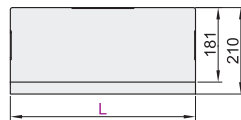

立柱锁紧·普通型·单臂/双臂

通用键盘 单显示器 立柱壁挂式

显示器支架

单臂

代码	类型	键盘折叠	支架安装方式	材质	颜色
NHD73	普通型 单臂	否	锁孔安装	铝合金	银色

安装板尺寸

键盘托盘尺寸

型号		L	适用显示器尺寸	最大负重	附件
代码	A				
NHD73	400 700	450 600	15" ~ 32"	10kg	螺丝配件包

型号		
代码	A	L
NHD73	400 700	450 600
NHD73 — A400 — L450		

优惠价		
数量	1~4	5~
价格	100%	另行报价

交货期	
7	

双臂

代码	类型	键盘折叠	支架安装方式	材质	颜色
NHD74	普通型 双臂	否	锁孔安装	铝合金	银色

安装板尺寸

键盘托盘尺寸

型号		L	适用显示器尺寸	最大负重	附件
代码	A				
NHD74	400 700	450 600	15" ~ 32"	10kg	螺丝配件包