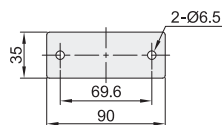

型号		
代码	A	L
NHD73	400 700	450 600
NHD73 — A400 — L450		

优惠价		
数量	1~4	5~
价格	100%	另行报价

交货期	
7	

双臂

代码	类型	键盘折叠	支架安装方式	材质	颜色
NHD74	普通型 双臂	否	锁孔安装	铝合金	银色

安装板尺寸

键盘托盘尺寸

型号		L	适用显示器尺寸	最大负重	附件
代码	A				
NHD74	400 700	450 600	15" ~ 32"	10kg	螺丝配件包