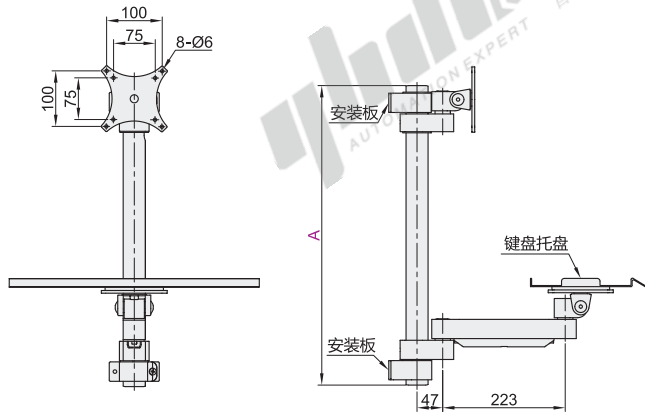

立柱锁紧·普通型·单臂/双臂

通用键盘 单显示器 立柱壁挂式

显示器支架

单臂

代码	类型	键盘折叠	支架安装方式	材质	颜色
NHD73	普通型 单臂	否	锁孔安装	铝合金	银色

安装板尺寸

键盘托盘尺寸

型号		L	适用显示器尺寸	最大负重	附件
代码	A				
NHD73	400 700	450 600	15" ~ 32"	10kg	螺丝配件包

型号		
代码	A	L
NHD73	400 700	450 600
NHD73 — A400 — L450		

优惠价		
数量	1~4	5~
价格	100%	另行报价

交货期	
7	

双臂

代码	类型	键盘折叠	支架安装方式	材质	颜色
NHD74	普通型 双臂	否	锁孔安装	铝合金	银色

安装板尺寸

键盘托盘尺寸

型号		L	适用显示器尺寸	最大负重	附件
代码	A				
NHD74	400 700	450 600	15" ~ 32"	10kg	螺丝配件包

型号		
代码	A	L
NHD74	400 700	450 600
NHD74 — A400 — L450		

优惠价		
数量	1~4	5~
价格	100%	另行报价

交货期	
7	