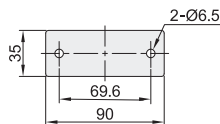

立柱锁紧·普通型·单臂/双臂

通用键盘 单显示器 立柱壁挂式

显示器支架

单臂

代码	类型	键盘折叠	支架安装方式	材质	颜色
NHD73	普通型 单臂	否	锁孔安装	铝合金	银色

安装板尺寸

键盘托盘尺寸

型号		L	适用显示器尺寸	最大负重	附件
代码	A				
NHD73	400 700	450 600	15" ~ 32"	10kg	螺丝配件包

型号		
代码	A	L
NHD73	400 700	450 600
NHD73 — A400 — L450		

优惠价		
数量	1~4	5~
价格	100%	另行报价

交货期	
7	

双臂

代码	类型	键盘折叠	支架安装方式	材质	颜色
NHD74	普通型 双臂	否	锁孔安装	铝合金	银色

安装板尺寸

键盘托盘尺寸

型号		L	适用显示器尺寸	最大负重	附件
代码	A				
NHD74	400 700	450 600	15" ~ 32"	10kg	螺丝配件包