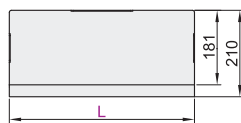

立柱锁紧·普通型·单臂/双臂

通用键盘 单显示器 立柱壁挂式

显示器支架

单臂

代码	类型	键盘折叠	支架安装方式	材质	颜色
NHD73	普通型 单臂	否	锁孔安装	铝合金	银色

安装板尺寸

键盘托盘尺寸

型号		L	适用显示器尺寸	最大负重	附件
代码	A				
NHD73	400 700	450 600	15" ~ 32"	10kg	螺丝配件包

型号		
代码	A	L
NHD73	400 700	450 600
NHD73 — A400 — L450		

优惠价		
数量	1~4	5~
价格	100%	另行报价

交货期	
7	

双臂

代码	类型	键盘折叠	支架安装方式	材质	颜色
NHD74	普通型 双臂	否	锁孔安装	铝合金	银色

安装板尺寸

键盘托盘尺寸

型号		L	适用显示器尺寸	最大负重	附件
代码	A				
NHD74	400 700	450 600	15" ~ 32"	10kg	螺丝配件包